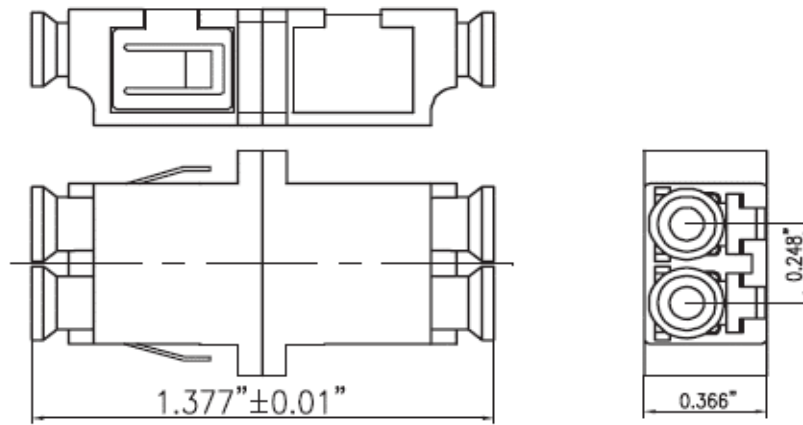

Datenblatt Art. 918.071

Data sheet | Fiche technique | Scheda tecnica | Fisa tehnica

Keystone Modul LWL

Produkteigenschaften	Product attributes
Ausführung LWL-LC Duplex Kupplung	Version OWG-LC duplex coupling
Material Farbe: schwarz	Material Colour: black
Lieferumfang 1x Keystone Modul LWL Im Polybeutel	Scope of delivery 1x Keystone Module LWL Packed in polybag
Sonstiges	Other
Passend für BACHMANN Custom Module mit Keystone Aufnahme Art. Nr. 917.000 / 917.001 / 917.061 / 917.062 Custom Module können nach Belieben in die dafür vorgesehenen Aufnahmen der BACHMANN Steckdoseneinheiten integriert werden	Suitable for BACHMANN Custom Modules with keystone mount item no. 917.000 / 917.001 / 917.061 / 917.062 Custom Modules can be integrated into the designated Custom Module frames of BACHMANN power strips

DLC Adapter

Assembly drawing

Enclosure square