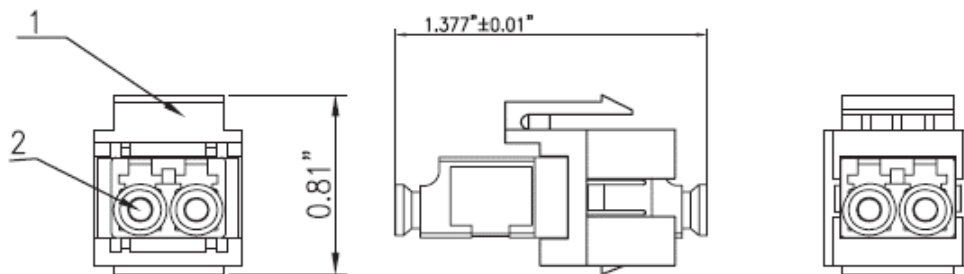

Datenblatt Art. 918.071

Data sheet | Fiche technique | Scheda tecnica | Fisa tehnica

Keystone Modul LWL

Produkteigenschaften	Product attributes
Ausführung LWL-LC Duplex Kupplung	Version OWG-LC duplex coupling
Material Farbe: schwarz	Material Colour: black
Lieferumfang 1x Keystone Modul LWL Im Polybeutel	Scope of delivery 1x Keystone Module LWL Packed in polybag
Sonstiges	Other
Passend für BACHMANN Custom Module mit Keystone Aufnahme Art. Nr. 917.000 / 917.001 / 917.061 / 917.062 Custom Module können nach Belieben in die dafür vorgesehenen Aufnahmen der BACHMANN Steckdoseneinheiten integriert werden	Suitable for BACHMANN Custom Modules with keystone mount item no. 917.000 / 917.001 / 917.061 / 917.062 Custom Modules can be integrated into the designated Custom Module frames of BACHMANN power strips

DLC Adapter

Assembly drawing

Enclosure square