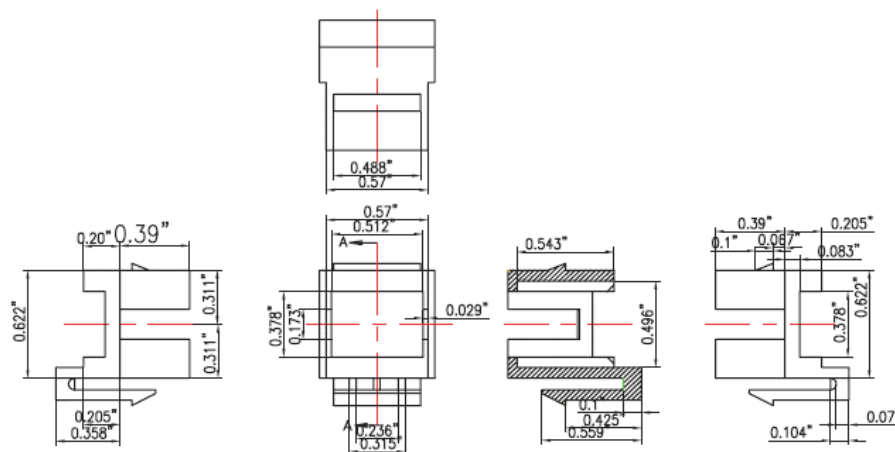

Datenblatt Art. 918.071

Data sheet | Fiche technique | Scheda tecnica | Fisa tehnica

Keystone Modul LWL

Produkteigenschaften	Product attributes
Ausführung LWL-LC Duplex Kupplung	Version OWG-LC duplex coupling
Material Farbe: schwarz	Material Colour: black
Lieferumfang 1x Keystone Modul LWL Im Polybeutel	Scope of delivery 1x Keystone Module LWL Packed in polybag
Sonstiges	Other
Passend für BACHMANN Custom Module mit Keystone Aufnahme Art. Nr. 917.000 / 917.001 / 917.061 / 917.062 Custom Module können nach Belieben in die dafür vorgesehenen Aufnahmen der BACHMANN Steckdoseneinheiten integriert werden	Suitable for BACHMANN Custom Modules with keystone mount item no. 917.000 / 917.001 / 917.061 / 917.062 Custom Modules can be integrated into the designated Custom Module frames of BACHMANN power strips

DLC Adapter

Assembly drawing

Enclosure square