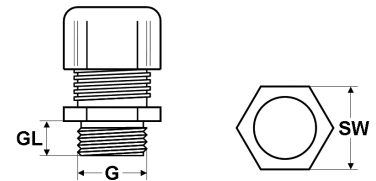

### Material

Messing, vernickelt  
Klemmeinsatz: Polyamid PA 6  
Formdichtung: NBR  
O-Ring: NBR

### Technische Daten

Schutzart: IP 68 - 10 bar / IP 69K

Temperaturbereich: -20°C bis +95°C

### Abmessungen

G Größe des Gewindes  
GL Gewindelänge  
SW Schlüsselweite