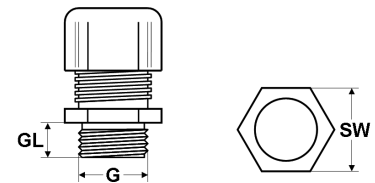

Material

PVDF
Klemmeinsatz: PVDF
Formdichtung: FPM

- phosphorfrei
- silikonfrei
- cadmiumfrei

Eigenschaften

- montagefreundlich
- absolut wasserdicht
- optimale Zugentlastung
- große Klemmbereiche

Technische Daten

Schutzart: IP 68 - 10 bar / IP 69K (im angegebenen Klemmbereich, mit zusätzlichem O-Ring am Anschlussgewinde)

Temperaturbereich: -35°C bis +150°C

Prüfnorm: EN50262

Abmessungen

G Größe des Gewindes
GL Gewindelänge
SW Schlüsselweite

metrisches Anschlussgewinde

Artikel-Nr. natur	Größe Metr.	Kabel-Ø von / bis mm	Gewinde- länge mm	Schlüssel- weite mm	VPE Stück	Netto EUR/100 Stück bei Abnahme von		
						bis 100	101 - 500	501 - 1000
97527	M12 x 1,5	3,0 - 6,5	8,0	15	50	201,20	194,90	188,50
97528	M16 x 1,5	4,0 - 8,0	8,0	19	50	194,50	188,40	182,20
97529	M20 x 1,5	6,0 - 12,0	9,0	24	50	259,60	251,40	243,20
97530	M25 x 1,5	13,0 - 18,0	11,0	33	50	492,10	476,60	461,10
97531	M32 x 1,5	18,0 - 25,0	11,0	42	25	903,30	874,80	846,40

NPT-Anschlussgewinde

Artikel-Nr. natur	Größe NPT	Kabel-Ø von / bis mm	Gewinde- länge mm	Schlüssel- weite mm	VPE Stück	Netto EUR/100 Stück bei Abnahme von		
						bis 100	101 - 500	501 - 1000
91675	3/8"	4,0 - 8,0	15,0	19 / 22	50	283,90	275,10	266,30
91676	1/2"	6,0 - 12,0	13,0	24	50	388,00	376,00	363,90
91677	1/2"	10,0 - 14,0	13,0	27	50	390,70	378,60	366,50
91678	3/4"	13,0 - 18,0	14,0	33	50	637,80	618,00	598,30