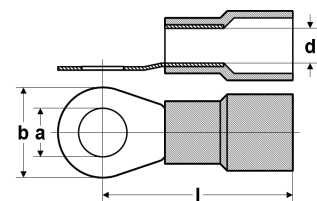

Quetschkabelschuhe

isoliert - Ringform

Isolierte Quetschkabelschuhe

PA-isolierte Quetschkabelschuhe für Querschnitte von 0,1 bis 16,0mm². Einfache Kabeleinführung durch Easy-Entry (aufgeweitete Hülse). Isolierung mit hoher dielektrischer Festigkeit.

Material

Hülse: Kupfer
Oberfläche: verzinkt

Isolation: teilisoliert

Technische Daten

Temperaturbereich: -60°C bis +125°C

Abmessungen

- a Durchmesser der Bohrung
- d Innendurchmesser Litzenaufnahme
- b Breite Flansch
- l Länge bis Mitte der Bohrung