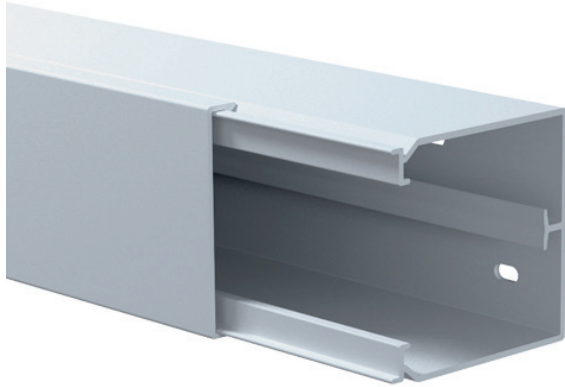

RED®

SIMPLY. CONVINCING.

Cable routing channel LFR 60060
alpine white 9010

Performance features

The RED LFR cable routing channel is certified according to DIN EN 50085-2-1. The cable routing channel 60060 is suitable for laying cables on walls and ceilings, consisting of an upper part (completely overlapping) and a lower part with double-row floor perforation, a mounting rail for snap-in mounting of a partition wall to the system partition and four cable clamps. The lower part is easily accessible and offers enough space for inserting the cables.

For the cable routing channel produced in Germany, we offer a 5-year warranty.

Dimensions: H 60mm x W 57mm x L 2000mm.

Material: plastic, colour alpine white 9010.

DEHA number

5608263

Article number

2220-10-0008

EAN number

4046725358930

Identification