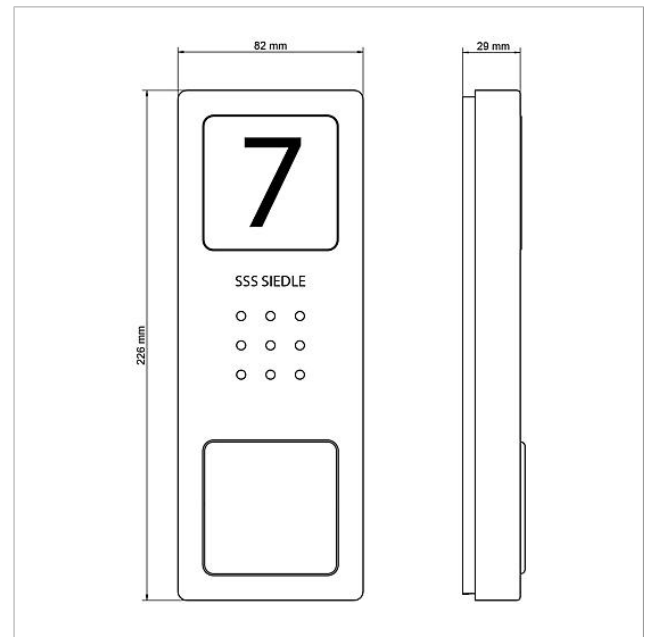

Zeichnungen / Montage