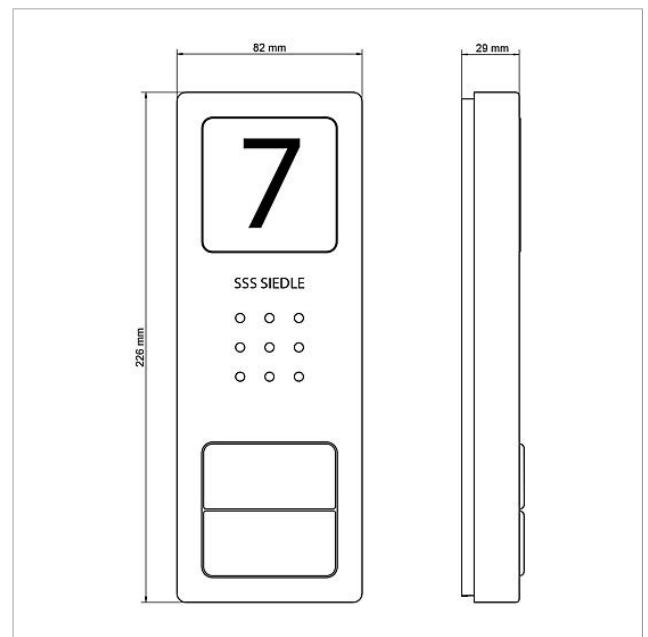

Zeichnungen / Montage