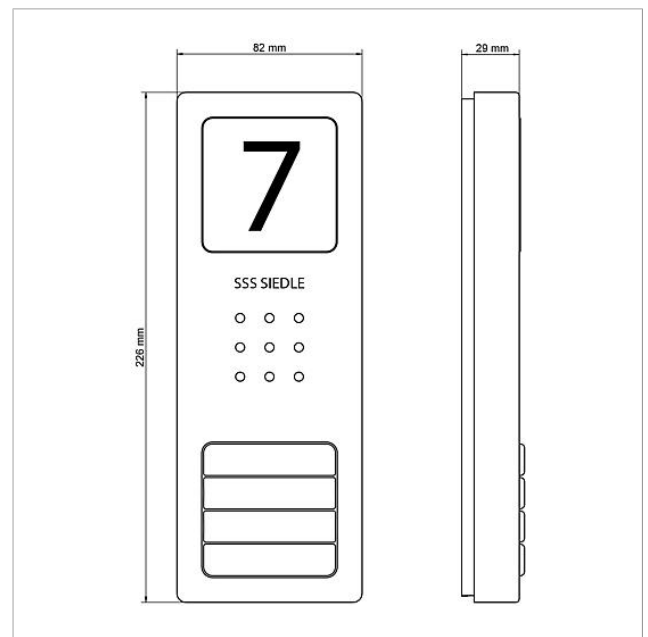

Zeichnungen / Montage