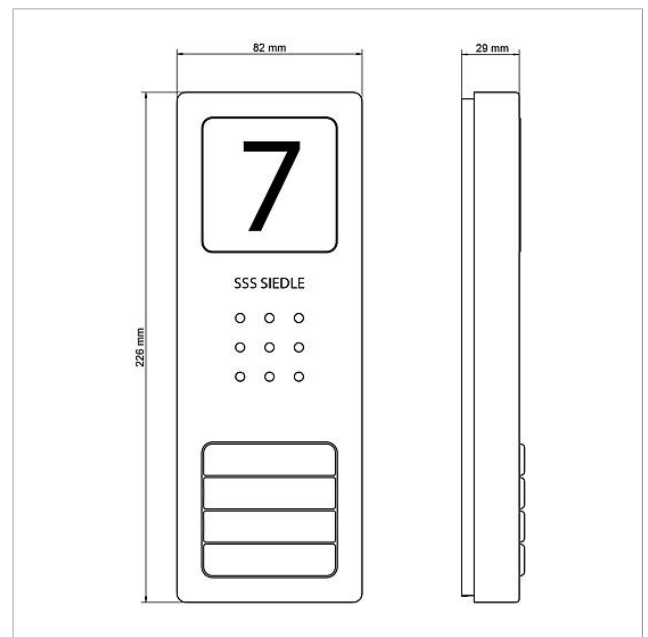

Audio-Set Siedle
Compact
SET CA 812-4 E/W

210008741

Seite 2

Artikel-Bezeichnung	Artikelbeschreibung	Farbe/Material	KG	Artikel-Nr.
CA 812-..., CA/CAU/CVU 850-..., CV 850-x-03, -04	Mikrofon	Sonstiges	E	200029868-00
CA 812-..., CA/CV 850-..., BCV 850-...	Siedle Schraubendreher	Sonstiges	E	200029931-00
CA 812-4 E	Audio-Türstation Siedle Compact	Edelstahl gebürstet	E	210008750-00
CA 812-4, CA 850-4 E	Gehäuse-Oberteil	Edelstahl gebürstet	E	210008753-00
CA 812-4, CA/CAU 850-4	Schrifteinlage für Namensschild	Weiß	E	200029871-00
CA 812-4, CA/CAU 850-4	Namensschild-Oberteil	Glasklar	E	200029866-00
HT 811/840/850/870-... W	Hörer mit Federzugschnur	Weiß	E	200029573-00
HTS 811-...	Anschlussklemme	Grau	E	200029589-00
HTS 811-0	Leiterplatte	Sonstiges	E	200029579-00

Audio-Set Siedle
Compact
SET CA 812-4 E/W

210008741

Seite 3

Zeichnungen / Montage

Audio-Set Siedle
Compact
SET CA 812-4 E/W

210008741

Seite 4

Weitere Dokumente