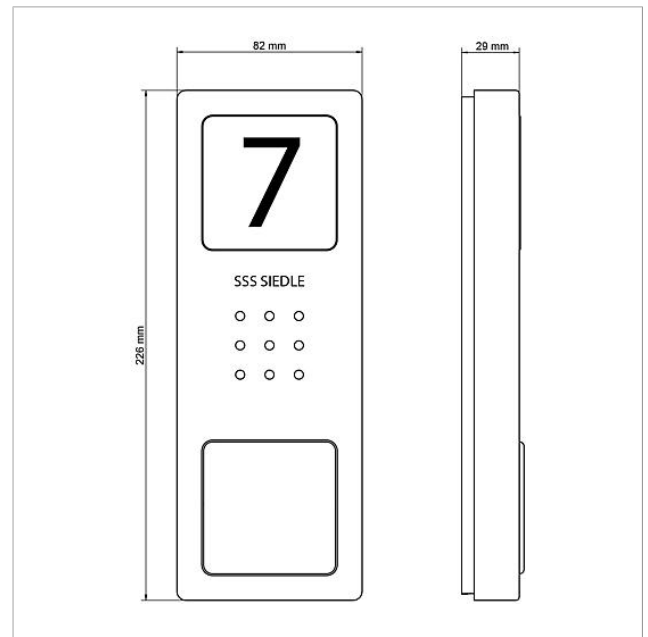

Artikelinformationen

Artikel-Bezeichnung	Artikelbeschreibung	Farbe	KG	Artikel-Nr.
SET CAB 850-1 E/W	Audio-Set Siedle Basic	Edelstahl gebürstet	A	210008742-00

Ersatzteile

Artikel-Bezeichnung	Artikelbeschreibung	Farbe	KG	Artikel-Nr.
AIB 150-...	Anschlussklemme	Blau	E	200049391-00
CA 812-..., BCV/BCVU/CA/CAU/CV/CVU/ Lautsprecher STA/STV 850-...		Sonstiges	E	200029867-00
CA 812-..., CA/CAU 850-...	Schrifteinlage für Infoschild	Weiß	E	200029872-00
CA 812-..., CA/CAU/CVU 850-..., CV 850-x-03, -04	Mikrofon	Sonstiges	E	200029868-00
CA 812-..., CA/CV 850-..., BCV 850-...	Siedle Schraubendreher	Sonstiges	E	200029931-00
CA 812-1, CA 850-1 E	Gehäuse-Oberteil	Edelstahl gebürstet	E	210008751-00
CA 812-1, CA/CAU 850-1, BCV/BCVU/ CV/CVU 850-1-...	Namensschild-Oberteil	Glasklar	E	200029864-00
CA 812-1, CA/CAU 850-1, BCV/BCVU/ CV/CVU 850-1-...	Schrifteinlage für Namensschild	Weiß	E	200029869-00
CA 850-1 E	Audio-Türstation Siedle Compact	Edelstahl gebürstet	A	210008733-00

Audio-Set Siedle Basic
SET CAB 850-1 E/W

210008742

Seite 2

Zeichnungen / Montage

Audio-Set Siedle Basic
SET CAB 850-1 E/W

210008742

Seite 3

Weitere Dokumente