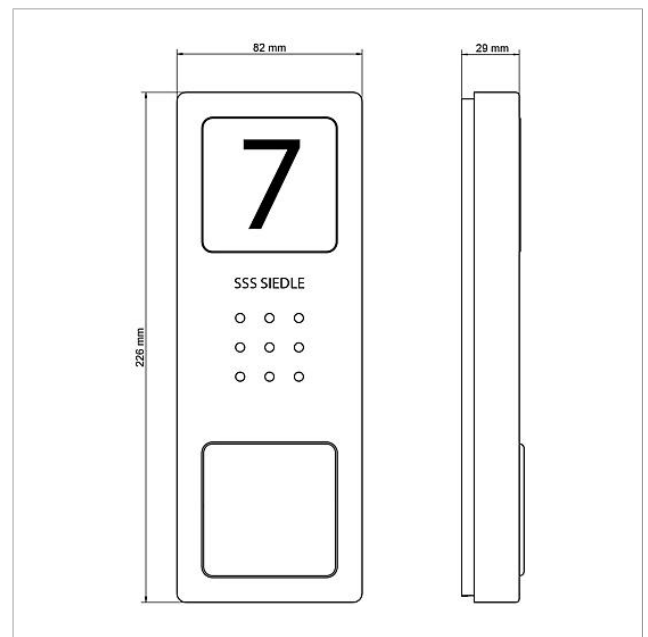

Zeichnungen / Montage