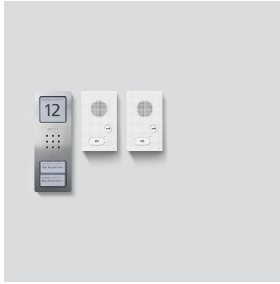

Audio-Set Siedle Basic
SET CAB 850-2 E/W

210008743-00

Produktbeschreibung

Audio-Set Siedle Basic in Bus-Technik mit den Funktionen Rufen, Sprechen und Türöffnen.

Anzahl Ruftasten: 2

Jedes Basic-Set kann um ausgesuchte Tür- und Innenstationen erweitert, sowie um Schaltfunktionen und eine Telefonieanbindung ergänzt werden.

Lieferumfang:

- Audio-Türstation Siedle Compact (CA 850-2 E)
- 2 Audio-Innenstationen Siedle Basic (AIB 150-...)
- Set-Netzgerät (SNG 850-...)

Leistungsmerkmale SNG 850-0

- 10 Bus-Adressen für die Versorgung der Bus-Teilnehmer
- integrierter Türöffner- und Lichtkontakt
- Programmierung: manuell, Plug+Play oder PC-Software

Artikelinformationen

Artikel-Bezeichnung	Artikelbeschreibung	Farbe/Material	KG	Artikel-Nr.
SET CAB 850-2 E/W	Audio-Set Siedle Basic	Edelstahl gebürstet	A	210008743-00

Ersatzteile

Artikel-Bezeichnung	Artikelbeschreibung	Farbe/Material	KG	Artikel-Nr.
AIB 150-...	Anschlussklemme	Blau	E	200049391-00
CA 812-..., BCV/BCVU/CA/CAU/CV/CVU/ Lautsprecher STA/STV 850-...		Sonstiges	E	200029867-00
CA 812-..., CA/CAU 850-...	Schrifteinlage für Infoschild	Weiß	E	200029872-00
CA 812-..., CA/CAU/CVU 850-..., CV 850-x-03, -04	Mikrofon	Sonstiges	E	200029868-00
CA 812-..., CA/CV 850-..., BCV 850-...	Siedle Schraubendreher	Sonstiges	E	200029931-00
CA 812-2, CA 850-2 E	Gehäuse-Oberteil	Edelstahl gebürstet	E	210008752-00
CA 812-2, CA/CAU 850-2, CV/CVU 850-2-...	Namensschild-Oberteil	Glasklar	E	200029865-00
CA 812-2, CA/CAU 850-2, CV/CVU 850-2-...	Schrifteinlage für Namensschild	Weiß	E	200029870-00
CA 850-2 E	Audio-Türstation Siedle Compact	Edelstahl gebürstet	A	210008734-00

Audio-Set Siedle Basic
SET CAB 850-2 E/W

210008743

Seite 2

Zeichnungen / Montage

Audio-Set Siedle Basic
SET CAB 850-2 E/W

210008743

Seite 3

Weitere Dokumente