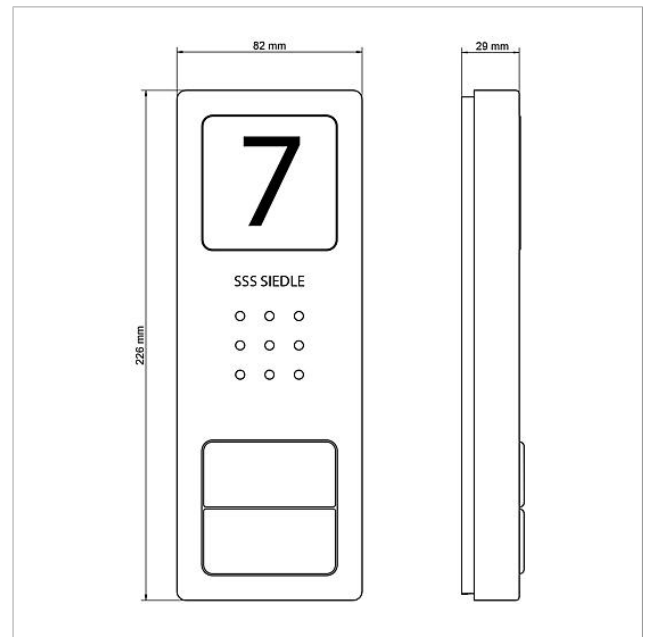

Lieferumfang:

- Audio-Türstation Siedle Compact (CA 850-2 E)
- 2 Audio-Innenstationen Siedle Basic (AIB 150-...)
- Set-Netzgerät (SNG 850-...)

Leistungsmerkmale SNG 850-0

- 10 Bus-Adressen für die Versorgung der Bus-Teilnehmer
- integrierter Türöffner- und Lichtkontakt
- Programmierung: manuell, Plug+Play oder PC-Software

Artikelinformationen

Artikel-Bezeichnung	Artikelbeschreibung	Farbe/Material	KG	Artikel-Nr.
SET CAB 850-2 E/W	Audio-Set Siedle Basic	Edelstahl gebürstet	A	210008743-00

Ersatzteile

Artikel-Bezeichnung	Artikelbeschreibung	Farbe/Material	KG	Artikel-Nr.
AIB 150-...	Anschlussklemme	Blau	E	200049391-00
CA 812-..., BCV/BCVU/CA/CAU/CV/CVU/ Lautsprecher STA/STV 850-...		Sonstiges	E	200029867-00
CA 812-..., CA/CAU 850-...	Schrifteinlage für Infoschild	Weiß	E	200029872-00
CA 812-..., CA/CAU/CVU 850-..., CV 850-x-03, -04	Mikrofon	Sonstiges	E	200029868-00
CA 812-..., CA/CV 850-..., BCV 850-...	Siedle Schraubendreher	Sonstiges	E	200029931-00
CA 812-2, CA 850-2 E	Gehäuse-Oberteil	Edelstahl gebürstet	E	210008752-00
CA 812-2, CA/CAU 850-2, CV/CVU 850-2-...	Namensschild-Oberteil	Glasklar	E	200029865-00
CA 812-2, CA/CAU 850-2, CV/CVU 850-2-...	Schrifteinlage für Namensschild	Weiß	E	200029870-00
CA 850-2 E	Audio-Türstation Siedle Compact	Edelstahl gebürstet	A	210008734-00

Audio-Set Siedle Basic
SET CAB 850-2 E/W

210008743

Seite 2

Zeichnungen / Montage

Audio-Set Siedle Basic
SET CAB 850-2 E/W

210008743

Seite 3

Weitere Dokumente