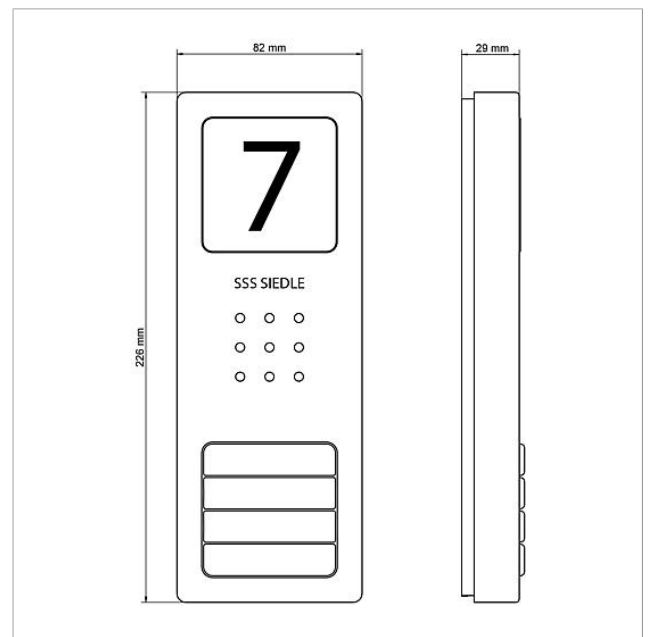

Lieferumfang:

- Audio-Türstation Siedle Compact (CA 850-4 E)
- 3 Audio-Innenstationen Siedle Basic (AIB 150-...)
- Set-Netzgerät (SNG 850-...)

Leistungsmerkmale SNG 850-...

- 10 Bus-Adressen für die Versorgung der Bus-Teilnehmer
- integrierter Türöffner- und Lichtkontakt
- Programmierung: manuell, Plug+Play oder PC-Software

Artikelinformationen

Artikel-Bezeichnung	Artikelbeschreibung	Farbe	KG	Artikel-Nr.
SET CAB 850-3 E/W	Audio-Set Siedle Basic	Edelstahl gebürstet		A 210008744-00

Ersatzteile

Artikel-Bezeichnung	Artikelbeschreibung	Farbe	KG	Artikel-Nr.
AIB 150-...	Anschlussklemme	Blau	E	200049391-00
CA 812-..., BCV/BCVU/CA/CAU/CV/CVU/ Lautsprecher STA/STV 850-...		Sonstiges	E	200029867-00
CA 812-..., CA/CAU 850-...	Schrifteinlage für Infoschild	Weiß	E	200029872-00
CA 812-..., CA/CAU/CVU 850-..., CV 850-x-03, -04	Mikrofon	Sonstiges	E	200029868-00
CA 812-..., CA/CV 850-..., BCV 850-...	Siedle Schraubendreher	Sonstiges	E	200029931-00
CA 812-4, CA 850-4 E	Gehäuse-Oberteil	Edelstahl gebürstet	E	210008753-00
CA 812-4, CA/CAU 850-4	Namensschild-Oberteil	Glasklar	E	200029866-00
CA 812-4, CA/CAU 850-4	Schrifteinlage für Namensschild	Weiß	E	200029871-00
CA 850-4 E	Audio-Türstation Siedle Compact	Edelstahl gebürstet	A	210008735-00

Audio-Set Siedle Basic
SET CAB 850-3 E/W

210008744

Seite 2

Zeichnungen / Montage

Audio-Set Siedle Basic
SET CAB 850-3 E/W

210008744

Seite 3

Weitere Dokumente