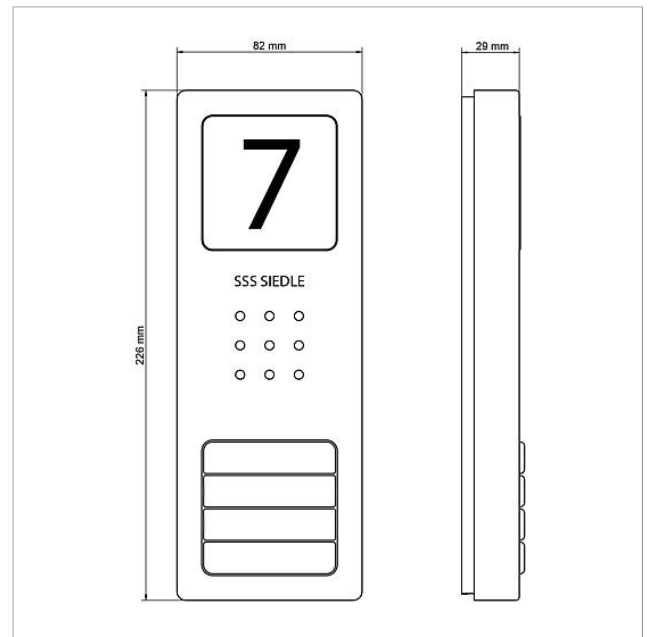

Lieferumfang:

- Audio-Türstation Siedle Basic (CA 850-4 E)
- 4 Audio-Innenstationen Siedle Basic (AIB 150-...)
- Set-Netzgerät (SNG 850-...)

Leistungsmerkmale SNG 850-0

- 10 Bus-Adressen für die Versorgung der Bus-Teilnehmer
- integrierter Türöffner- und Lichtkontakt
- Programmierung: manuell, Plug+Play oder PC-Software

Artikelinformationen

Artikel-Bezeichnung	Artikelbeschreibung	Farbe/Material	KG	Artikel-Nr.
SET CAB 850-4 E/W	Audio-Set Siedle Basic	Edelstahl gebürstet	A	210008745-00

Ersatzteile

Artikel-Bezeichnung	Artikelbeschreibung	Farbe/Material	KG	Artikel-Nr.
AIB 150-...	Anschlussklemme	Blau	E	200049391-00
CA 812-..., BCV/BCVU/CA/CAU/CV/CVU/ Lautsprecher STA/STV 850-...		Sonstiges	E	200029867-00
CA 812-..., CA/CAU 850-...	Schrifteinlage für Infoschild	Weiß	E	200029872-00
CA 812-..., CA/CAU/CVU 850-..., CV 850-x-03, -04	Mikrofon	Sonstiges	E	200029868-00
CA 812-..., CA/CV 850-..., BCV 850-...	Siedle Schraubendreher	Sonstiges	E	200029931-00
CA 812-4, CA 850-4 E	Gehäuse-Oberteil	Edelstahl gebürstet	E	210008753-00
CA 812-4, CA/CAU 850-4	Schrifteinlage für Namensschild	Weiß	E	200029871-00
CA 812-4, CA/CAU 850-4	Namensschild-Oberteil	Glasklar	E	200029866-00
CA 850-4 E	Audio-Türstation Siedle Compact	Edelstahl gebürstet	A	210008735-00

Audio-Set Siedle Basic
SET CAB 850-4 E/W

210008745

Seite 2

Zeichnungen / Montage

Audio-Set Siedle Basic
SET CAB 850-4 E/W

210008745

Seite 3

Weitere Dokumente