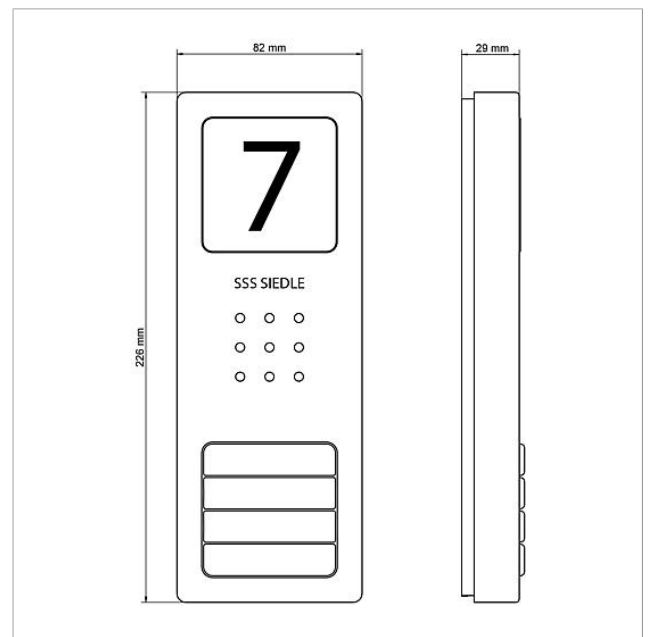

Lieferumfang:

- Audio-Türstation Siedle Basic (CA 850-4 E)
- 4 Audio-Innenstationen Siedle Basic (AIB 150-...)
- Set-Netzgerät (SNG 850-...)

Leistungsmerkmale SNG 850-...

- 10 Bus-Adressen für die Versorgung der Bus-Teilnehmer
- integrierter Türöffner- und Lichtkontakt
- Programmierung: manuell, Plug+Play oder PC-Software

Artikelinformationen

Artikel-Bezeichnung	Artikelbeschreibung	Farbe	KG	Artikel-Nr.
SET CAB 850-4 E/W	Audio-Set Siedle Basic	Edelstahl gebürstet	A	210008745-00

Ersatzteile

Artikel-Bezeichnung	Artikelbeschreibung	Farbe	KG	Artikel-Nr.
AIB 150-...	Anschlussklemme	Blau	E	200049391-00
CA 812-..., BCV/BCVU/CA/CAU/CV/CVU/ Lautsprecher STA/STV 850-...		Sonstiges	E	200029867-00
CA 812-..., CA/CAU 850-...	Schrifteinlage für Infoschild	Weiß	E	200029872-00
CA 812-..., CA/CAU/CVU 850-..., CV 850-x-03, -04	Mikrofon	Sonstiges	E	200029868-00
CA 812-..., CA/CV 850-..., BCV 850-...	Siedle Schraubendreher	Sonstiges	E	200029931-00
CA 812-4, CA 850-4 E	Gehäuse-Oberteil	Edelstahl gebürstet	E	210008753-00
CA 812-4, CA/CAU 850-4	Namensschild-Oberteil	Glasklar	E	200029866-00
CA 812-4, CA/CAU 850-4	Schrifteinlage für Namensschild	Weiß	E	200029871-00
CA 850-4 E	Audio-Türstation Siedle Compact	Edelstahl gebürstet	A	210008735-00

Audio-Set Siedle Basic
SET CAB 850-4 E/W

210008745

Seite 2

Zeichnungen / Montage

Audio-Set Siedle Basic
SET CAB 850-4 E/W

210008745

Seite 3

Weitere Dokumente