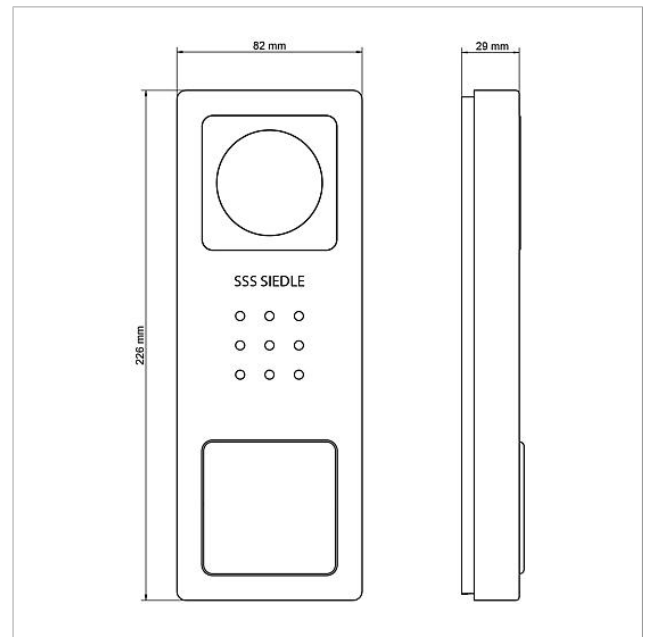

Lieferumfang:

- Video-Türstation Siedle Basic (CV 850-1-... E)
- Video-Innenstation Siedle Basic (VIB 150-...)
- Set-Netzgerät (SNG 850-...)

Leistungsmerkmale SNG 850-0

- 10 Bus-Adressen für die Versorgung der Bus-Teilnehmer
- integrierter Türöffner- und Lichtkontakt
- Programmierung: manuell, Plug+Play oder PC-Software

Artikelinformationen

Artikel-Bezeichnung	Artikelbeschreibung	Farbe/Material	KG	Artikel-Nr.
SET CVB 850-1 E/W	Video-Set Siedle Basic	Edelstahl gebürstet	D	210008746-00

Ersatzteile

Artikel-Bezeichnung	Artikelbeschreibung	Farbe/Material	KG	Artikel-Nr.
CA 812-..., BCV/BCVU/CA/CAU/CV/CVU/ STA/STV 850-...	Lautsprecher	Sonstiges	E	200029867-00
CA 812-..., CA/CAU/CVU 850-..., CV 850-x-03, -04	Mikrofon	Sonstiges	E	200029868-00
CA 812-..., CA/CV 850-..., BCV 850-...	Siedle Schraubendreher	Sonstiges	E	200029931-00
CA 812-1, CA/CAU 850-1, BCV/BCVU/ CV/CVU 850-1-...	Namensschild-Oberteil	Glasklar	E	200029864-00
CA 812-1, CA/CAU 850-1, BCV/BCVU/ CV/CVU 850-1-...	Schrifteinlage für Namensschild	Weiß	E	200029869-00
CV 850-1-..., BCV 850-1-01 E	Gehäuse-Oberteil	Edelstahl gebürstet	E	210008756-00
VIB 150-...	Anschlussklemme	Blau	E	210007267-00

Video-Set Siedle Basic
SET CVB 850-1 E/W

210008746

Seite 2

Zeichnungen / Montage

Video-Set Siedle Basic
SET CVB 850-1 E/W

210008746

Seite 3

Weitere Dokumente