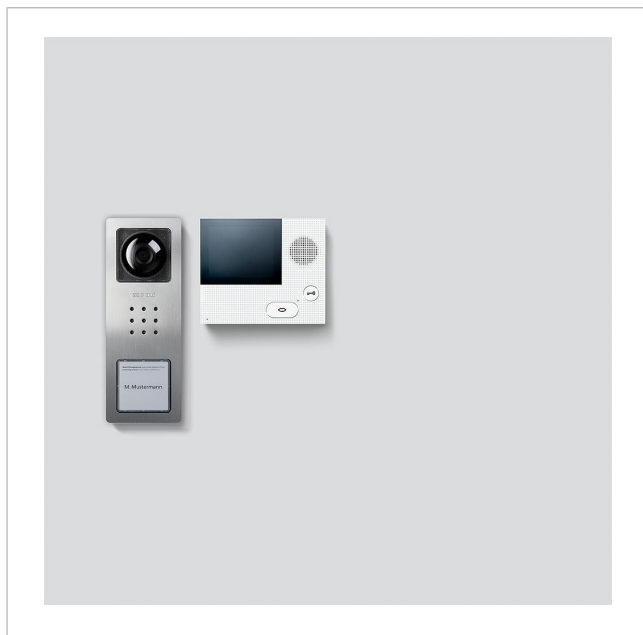

Video-Set Siedle Basic
SET CVB 850-1 E/W

210008746-00

Produktbeschreibung

Video-Set Siedle Basic in Bus-Technik mit den Funktionen Rufen, Sprechen, Sehen und Türöffnen.

Anzahl Ruftasten: 1

Jedes Basic-Set kann um ausgesuchte Tür- und Innenstationen erweitert sowie um Schaltfunktionen und eine Telefonieanbindung ergänzt werden.

Lieferumfang:

- Video-Türstation Siedle Basic (CV 850-1-... E)
- Video-Innenstation Siedle Basic (VIB 150-...)
- Set-Netzgerät (SNG 850-...)

Leistungsmerkmale SNG 850-0

- 10 Bus-Adressen für die Versorgung der Bus-Teilnehmer
- integrierter Türöffner- und Lichtkontakt
- Programmierung: manuell, Plug+Play oder PC-Software

Artikelinformationen

Artikel-Bezeichnung	Artikelbeschreibung	Farbe/Material	KG	Artikel-Nr.
SET CVB 850-1 E/W	Video-Set Siedle Basic	Edelstahl gebürstet	D	210008746-00

Ersatzteile

Artikel-Bezeichnung	Artikelbeschreibung	Farbe/Material	KG	Artikel-Nr.
CA 812-..., BCV/BCVU/CA/CAU/CV/CVU/ STA/STV 850-...	Lautsprecher	Sonstiges	E	200029867-00
CA 812-..., CA/CAU/CVU 850-..., CV 850-x-03, -04	Mikrofon	Sonstiges	E	200029868-00
CA 812-..., CA/CV 850-..., BCV 850-...	Siedle Schraubendreher	Sonstiges	E	200029931-00
CA 812-1, CA/CAU 850-1, BCV/BCVU/ CV/CVU 850-1-...	Namensschild-Oberteil	Glasklar	E	200029864-00
CA 812-1, CA/CAU 850-1, BCV/BCVU/ CV/CVU 850-1-...	Schrifteinlage für Namensschild	Weiß	E	200029869-00
CV 850-1-..., BCV 850-1-01 E	Gehäuse-Oberteil	Edelstahl gebürstet	E	210008756-00
VIB 150-...	Anschlussklemme	Blau	E	210007267-00

Video-Set Siedle Basic
SET CVB 850-1 E/W

210008746

Seite 2

Zeichnungen / Montage

Video-Set Siedle Basic
SET CVB 850-1 E/W

210008746

Seite 3

Weitere Dokumente