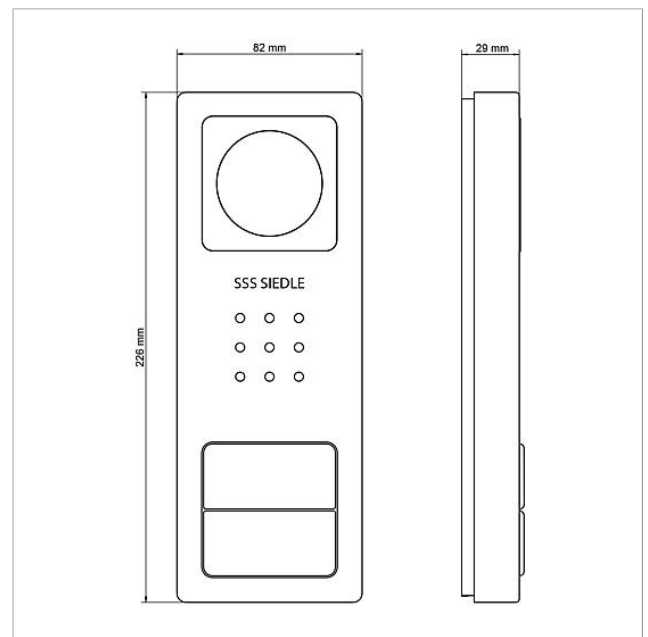

Zeichnungen / Montage