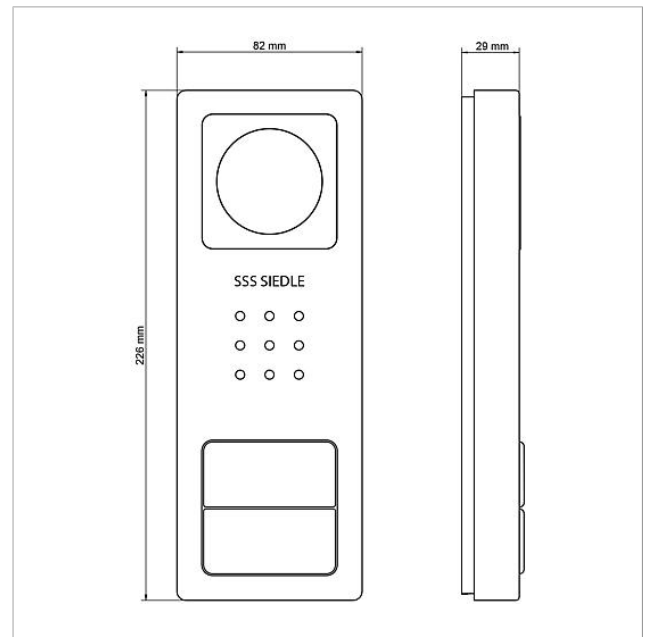

Zeichnungen / Montage