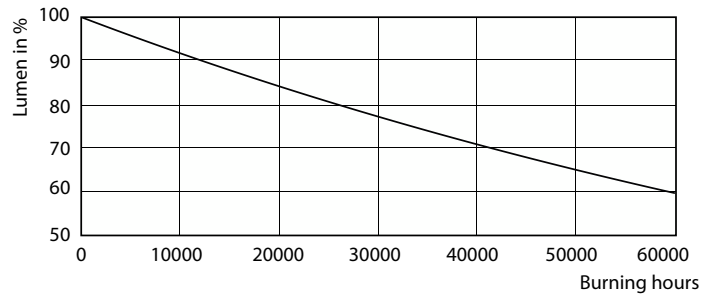

Lumen Maintenance Diagram - MAS LED ExpertColor 3.9-35W GU10 940 36D