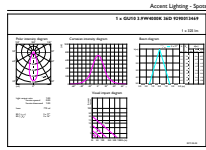

MASTER LEDspot GU10 ExpertColor

Photometrische Daten

Accent Lighting Spots - MAS LED ExpertColor 3.9-35W GU10 940 36D

Spectral Power Distribution Colour - MAS LED ExpertColor 3.9-35W GU10 940 36D