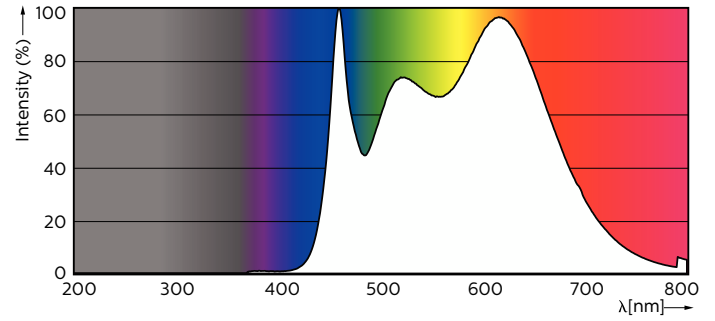

MASTER LEDspot GU10 ExpertColor

Photometrische Daten

Accent Lighting Spots - MAS LED ExpertColor 3.9-35W GU10 940 36D

Spectral Power Distribution Colour - MAS LED ExpertColor 3.9-35W GU10 940 36D