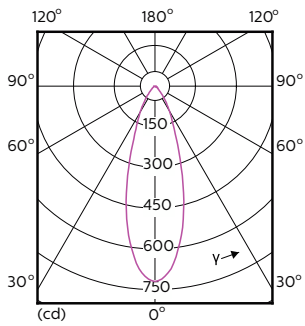

Light Distribution Diagram - MAS LED ExpertColor 3.9-35W GU10 940 36D