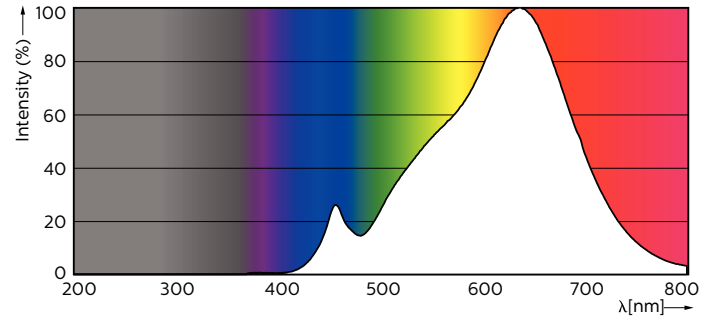

MASTER LEDspot GU10 ExpertColor

Photometrische Daten

Accent Lighting Spots - MAS LED ExpertColor 5.5-50W GU10 927 36D

Spectral Power Distribution Colour - MAS LED ExpertColor 5.5-50W GU10 927 36D