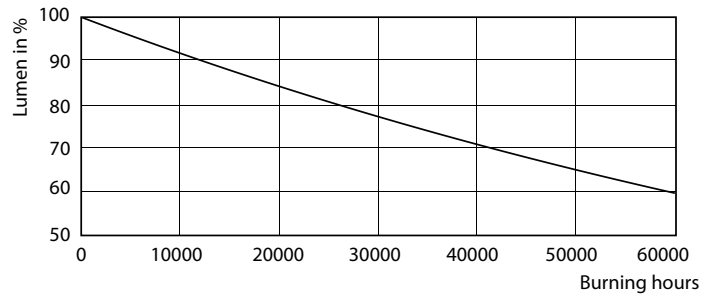

Lumen Maintenance Diagram - MAS LED ExpertColor 5.5-50W GU10 927 36D