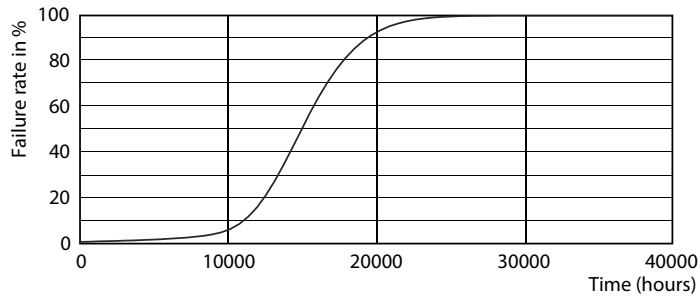

Classic LEDbulb Glühlampenform matt

Lebensdauer

LEDbulb 60W E14 827 FR B38

LEDbulb 60W E14 827 FR B38