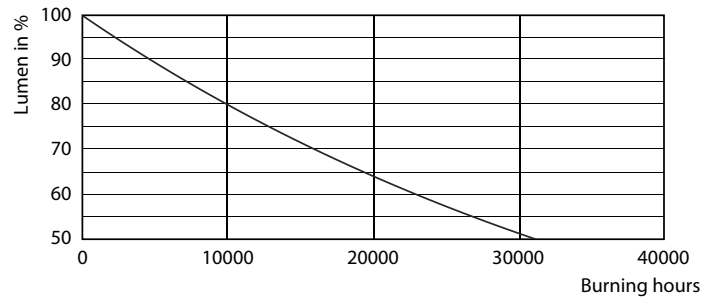

Classic LEDbulb Glühlampenform matt

Lebensdauer

LEDbulb 60W E14 827 FR B38

LEDbulb 60W E14 827 FR B38