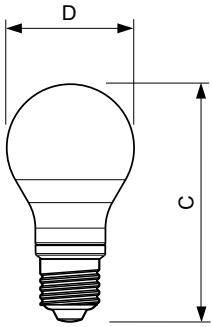

Produkt Daten

Allgemeine Eigenschaften	
Socket	E27 [E27]
EU RoHS-konform	Ja
Nennlebensdauer (Nom)	15000 h
Schaltzyklus	30000X
Technische Type	7-60W Sphere

Lichttechnische Daten	
Farbcode	827 [CCT von 2700 K]
Lichtstrom (Nom)	806 lm
Lichtfarbe	Warmweiß (WW)
Ähnlichste Farbtemperatur (Nom)	2700 K
Nennlichtausbeute (nom.)	115,00 lm/W
Farbkonsistenz	<6
Farbwiedergabeindex (Nom.)	80
Restlichtstrom am Ende der Nennlebensdauer (Nom.)	70 %

Abmessungsskizzen

Bulb A60 220~240V 7W 806lm 2700K E27 ND

Product	D	C
LED classic 60W A60 E27 WW FR ND 1CT/10	60 mm	110 mm

Photometrische Daten

LED Lamps, LEDClassic 60W A60 E27 2700K 806lm

LED Lamps, LEDClassic 60W A60 E27 2700K 806lm FR