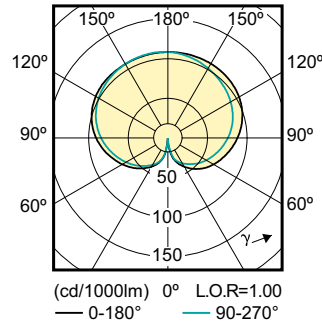

Produkt Daten

Allgemeine Eigenschaften	
Socket	E27 [E27]
EU RoHS-konform	Ja
Nennlebensdauer (Nom)	15000 h
Schaltzyklus	30000X
Technische Type	7-60W Sphere

Lichttechnische Daten	
Farbcode	827 [CCT von 2700 K]
Lichtstrom (Nom)	806 lm
Lichtfarbe	Warmweiß (WW)
Ähnlichste Farbtemperatur (Nom)	2700 K
Nennlichtausbeute (nom.)	115,00 lm/W
Farbkonsistenz	<6
Farbwiedergabeindex (Nom.)	80
Restlichtstrom am Ende der Nennlebensdauer (Nom.)	70 %

Abmessungsskizzen

Bulb A60 220~240V 7W 806lm 2700K E27 ND

Product	D	C
LED classic 60W A60 E27 WW FR ND 1CT/10	60 mm	110 mm

Photometrische Daten

LED Lamps, LEDClassic 60W A60 E27 2700K 806lm

LED Lamps, LEDClassic 60W A60 E27 2700K 806lm FR

INCA 60W 1xInca 230V AC	
1 x 806 lm	
Photometry diagram	Quantity estimation diagram
Utilization factor table	Luminance Table

LED Lamps, LEDClassic 60W A60 E27 2700K 806lm FR

Classic LEDbulb Glühlampenform matt