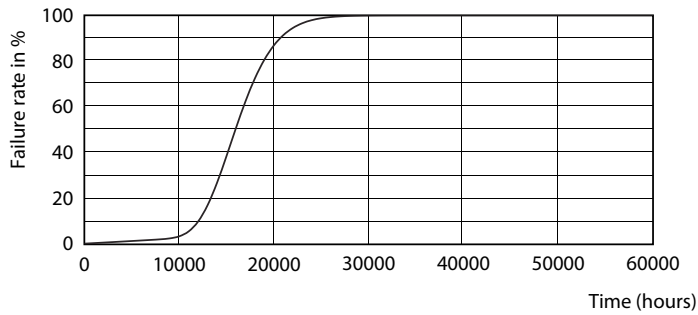

Lebensdauer

LEDbulb 40W E27 830 FR A60

LEDbulb 40W E27 830 FR A60