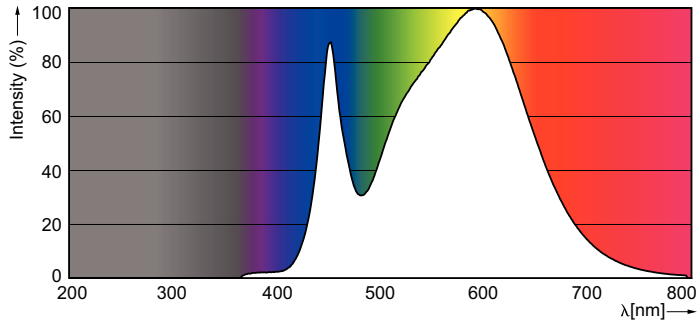

CorePro LEDbulb Glühlampenform

Photometrische Daten