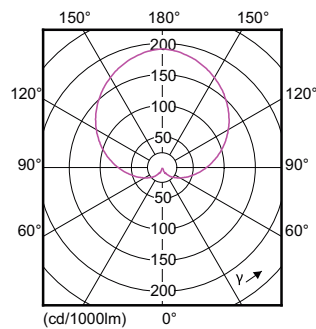

Produkt Daten

Allgemeine Eigenschaften		Nennlichtausbeute (nom.)	
Sockel	E27 [E27]		94,00 lm/W
CE-Zeichen	Ja	Farbkonsistenz	<6
EU RoHS-konform	Ja	Farbwiedergabeindex (Nom.)	80
Nennlebensdauer (Nom)	15000 h	Restlichtstrom am Ende der Nennlebensdauer (Nom.)	70 %
Schaltzyklus	50000		
Referenz für Lichtstrommessung	Sphere	Elektrische Kenndaten	
Stufe	CorePro	Eingangsfrequenz	50 bis 60 Hz
Lichttechnische Daten		Power (Rated) (Nom)	5 W
Farbcode	840 [CCT von 4000 K]	Lampenstrom (Nom)	55 mA
Ausstrahlungswinkel (Nom)	200 °	Äquivalente Leistung	40 W
Lichtstrom (Nom)	470 lm	Startzeit (Nom)	0,5 s
Lichtfarbe	Neutralweiß (CW)	Aufwärmzeit bis 60 % Licht (Nom.)	0,5 s
Ähnlichste Farbtemperatur (Nom)	4000 K	Leistungsfaktor (Nom)	0,5

Abmessungsskizzen

CorePro LEDbulb ND 5-40W A60 E27 840

Product	D	C
CorePro LEDbulb ND 5-40W A60 E27 840	60 mm	110 mm

Photometrische Daten

CorePro LEDbulb ND 5-40W A60 E27

CorePro LEDbulb ND 5-40W A60 E27

CorePro LEDbulb Glühlampenform