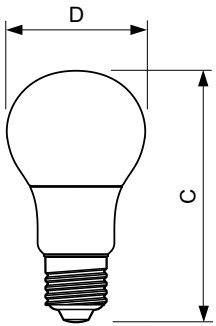

Produkt Daten

Allgemeine Eigenschaften		Nennlichtausbeute (nom.)	
Sockel	E27 [E27]		94,00 lm/W
CE-Zeichen	Ja	Farbkonsistenz	<6
EU RoHS-konform	Ja	Farbwiedergabeindex (Nom.)	80
Nennlebensdauer (Nom)	15000 h	Restlichtstrom am Ende der Nennlebensdauer (Nom.)	70 %
Schaltzyklus	50000		
Referenz für Lichtstrommessung	Sphere	Elektrische Kenndaten	
Stufe	CorePro	Eingangsfrequenz	50 bis 60 Hz
Lichttechnische Daten		Power (Rated) (Nom)	5 W
Farbcode	840 [CCT von 4000 K]	Lampenstrom (Nom)	55 mA
Ausstrahlungswinkel (Nom)	200 °	Äquivalente Leistung	40 W
Lichtstrom (Nom)	470 lm	Startzeit (Nom)	0,5 s
Lichtfarbe	Neutralweiß (CW)	Aufwärmzeit bis 60 % Licht (Nom.)	0,5 s
Ähnlichste Farbtemperatur (Nom)	4000 K	Leistungsfaktor (Nom)	0,5

Abmessungsskizzen

CorePro LEDbulb ND 5-40W A60 E27 840

Product	D	C
CorePro LEDbulb ND 5-40W A60 E27 840	60 mm	110 mm

Photometrische Daten

CorePro LEDbulb ND 5-40W A60 E27

CorePro LEDbulb ND 5-40W A60 E27

CorePro LEDbulb Glühlampenform