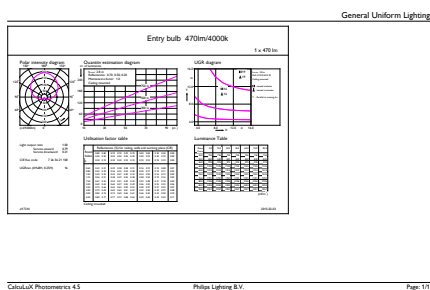

Photometrische Daten

CorePro LEDbulb ND 5-40W A60 E27