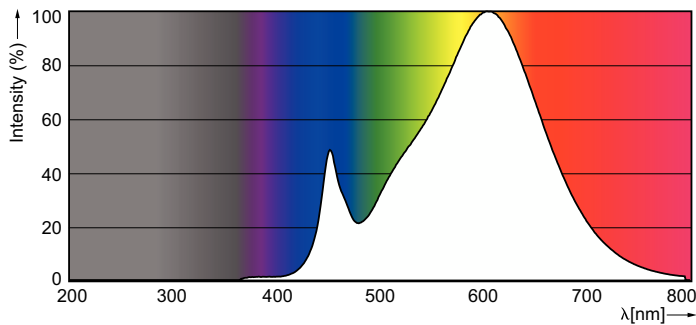

Produkt Daten

Allgemeine Informationen	
Sockel	R7s
Nennlebensdauer	15.000 Stunde(n)
Schaltzyklus	50.000
Beleuchtungstechnologie	LED
Referenz für Lichtstrommessung	Sphere

Lichttechnische Daten	
Farbcode	830 [CCT of 3000K]
Lichtstrom	950 lm
Nennlichtausbeute (Nom)	126,67 lm/W
Lichtfarbe	Weiß (WH)
Ähnlichste Farbtemperatur (Nom)	3000 K
Farbkonsistenz	<6
Farbwiedergabeindex (CRI)	80

Abmessungsskizzen

Product	D	C
CorePro LEDlinear ND 7.5-60W R7S 78mm830	29 mm	78 mm

Photometrische Daten

Spectral Power Distribution Colour - CorePro LEDlinear ND 7.5-60W R7S 78mm830

Accent Lighting Spots - CorePro LEDlinear ND 7.5-60W R7S 78mm830