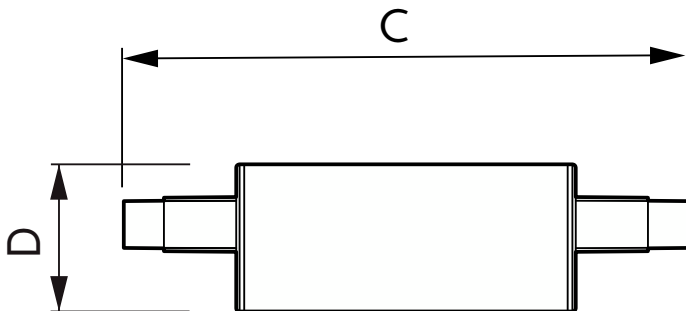

Anwendungsbedingungen

ist eine Verwendung in geschlossenen Leuchten No möglich

Produktdaten

Bestell-Produktname	CorePro LEDlinear ND 7.5-60W R7S 78mm830
Gesamtbezeichnung des Produkts	CorePro LEDlinear ND 7.5-60W R7S 78mm830
Gesamt-Produktcode	871869671394500
Bestellcode	71394500
Material-Nr. (12NC)	929001339002
Anzahl pro Verpackung	1
Nettogewicht (Einzelteil)	0,045 kg
EAN/UPC – Produkt/Kiste	8718696713945
Zähler – Pakete pro Außenkarton	10
EAN Umverpackung	8718696713952

Abmessungsskizzen

Product	D	C
CorePro LEDlinear ND 7.5-60W R7S 78mm830	29 mm	78 mm

Photometrische Daten

Spectral Power Distribution Colour - CorePro LEDlinear ND 7.5-60W R7S 78mm830

Accent Lighting Spots - CorePro LEDlinear ND 7.5-60W R7S 78mm830