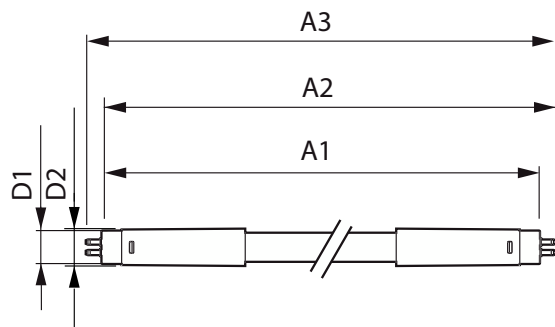

Temperatur

Gehäusetemperatur (Nom)	65 °C

Lichtregelung und Dimmen

Dimmbar	Ja – Kompatibilität mit Betriebsgeräten prüfen

Mechanik und Gehäuse

Kolbenausführung	Matt
Kolbenmaterial	Glas
Produktlänge	1.500 mm
Kolbenform	T5
Nettogewicht (Stück)	0,196 kg

Genehmigung und Anwendung

Energieeffizienzklasse	E
Energiesparendes Produkt	Ja
Zeichen & Zertifikate	RoHS konform KEMA-KEUR(DEKRA) Zertifikat
Energieverbrauch kWh/1.000 Std.	20 kWh
EPREL-Registrierungsnummer	1384137
CE-Zeichen	Ja
EU RoHS-konform	Ja
Umgebungstemperaturbereich	-20 °C bis 45 °C

Produktdaten

Bestell-Produktname	MAS LEDtube HF 1500mm HE 20W 830 T5
Gesamtbezeichnung des Produkts	Master LEDtube HF 1500mm HE 20W 830 T5
Gesamt-Produktcode	871869674335500
Bestellcode	74335500
Material-Nr. (12NC)	929001391302
Anzahl pro Verpackung	1
EAN/UPC – Produkt/Kiste	8718696743355
Zähler – Pakete pro Außenkarton	10
EAN Umverpackung	8718696743362

Abmessungsskizzen

Product	D1	D2	A1	A2	A3
MAS LEDtube HF 1500mm HE 20W 830 T5	15,5 mm	18,8 mm	1.449 mm	1.456,1 mm	1.463,2 mm