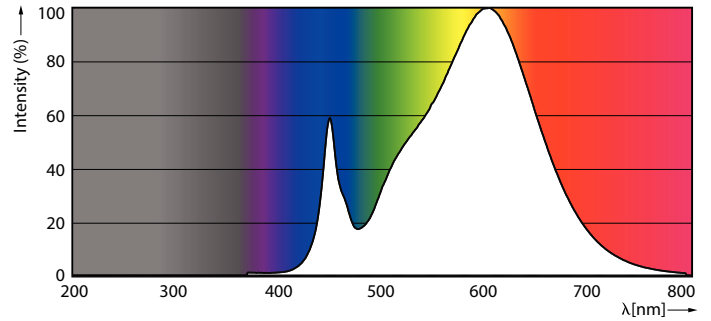

MASTER LEDtube T5 InstantFit EVG

Photometrische Daten

Spectral Power Distribution Colour - MAS LEDtube HF 1500mm HE 20W 830 T5