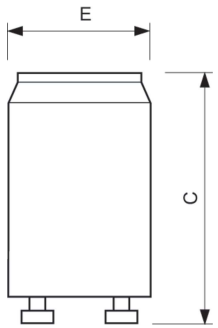

Ecoclick Starters

Abmessungsskizzen

Product	C (max)	E (max)
S2 4-22W SER 220-240V WH EUR BOX/20X10	40,3 mm	21,5 mm