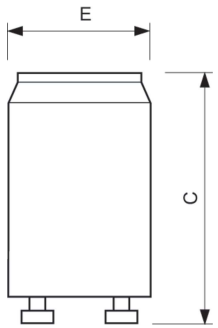

Hinweise

- Austausch des Starters bei Austausch der Leuchtstofflampe empfohlen

Produkt Daten

Betrieb und Elektrik	
Systemleistung	22 4 W
Spannung (Nom)	220-240 V
Mechanik und Gehäuse	
Gehäusefarbe	Weiß
Produktdaten	
Bestell-Produktname	S2 4-22W SER 220-240V WH EUR BOX/20X10
Gesamtbezeichnung des Produkts	S2 4-22W SER 220-240V WH EUR BOX/20X10

Gesamt-Produktcode	871150069750931
Bestellcode	69750931
Material-Nr. (12NC)	928390720238
Anzahl pro Verpackung	1
Nettogewicht (Einzelteil)	7,000 g
EAN/UPC – Produkt/Kiste	8711500697509
Zähler - Pakete pro Außenkarton	200
EAN Umverpackung	8711500697882

Ecoclick Starters

Abmessungsskizzen

Product	C (max)	E (max)
S2 4-22W SER 220-240V WH EUR BOX/20X10	40,3 mm	21,5 mm