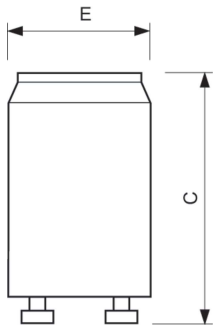

Ecoclick Starters

Abmessungsskizzen

Product	C (max)	E (max)
S10 4-65W SIN 220-240V WH EUR/20X10CT	40,3 mm	21,5 mm