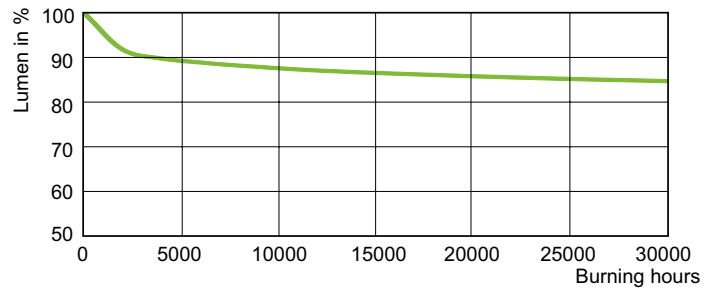

Photometrische Daten

Light Distribution Diagram - MASTER SON PIA Plus 70W/220 I E27 1CT/24

Spectral Power Distribution Colour - MASTER SON PIA Plus 70W/220 I E27 1CT/24

MASTER SON PIA Plus

Lebensdauer

LDLE_SON-PIA_Plus_70W_I-Life expectancy diagram