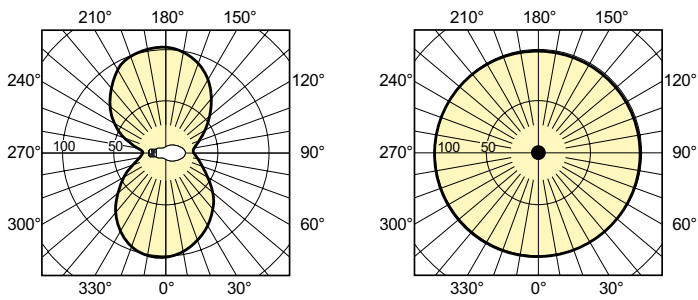

MASTER SON PIA Plus

Energieverbrauch kWh/1.000 Std.	72 kWh
EPREL-Registrierungsnummer	473371

Produktdaten

Bestell-Produktname	MASTER SON PIA Plus 70W/220 I E27 1CT/24
Gesamtbezeichnung des Produkts	MASTER SON PIA Plus 70W/220 I E27 1CT/24
Gesamt-Produktcode	871150020426430
Bestellcode	20426430

Material-Nr. (12NC)	928150008835
Anzahl pro Verpackung	1
EAN/UPC – Produkt/Kiste	8711500204264
Zähler – Pakete pro Außenkarton	24
EAN Umverpackung	8711500204271

Abmessungsskizzen

Product	D (max)	C (max)
MASTER SON PIA Plus 70W/220 I E27 1CT/24	70 mm	152 mm

Photometrische Daten

Light Distribution Diagram - MASTER SON PIA Plus 70W/220 I E27 1CT/24