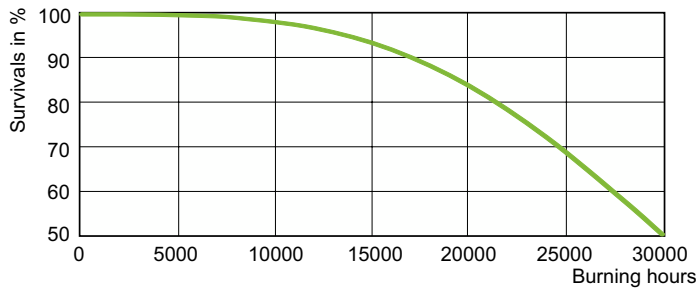

Photometrische Daten

Light Distribution Diagram - MASTER SON PIA Plus 70W/220 I E27 1CT/24

Spectral Power Distribution Colour - MASTER SON PIA Plus 70W/220 I E27 1CT/24

MASTER SON PIA Plus

Lebensdauer

LDLE_SON-PIA_Plus_70W_I-Life expectancy diagram