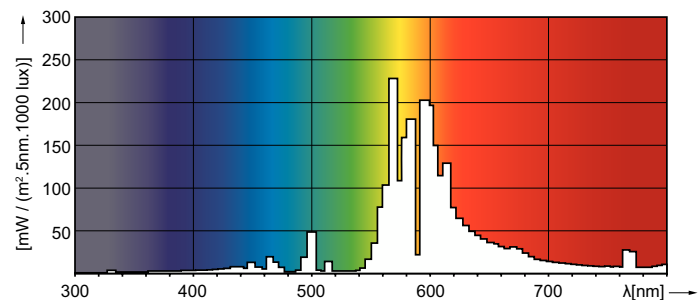

Photometrische Daten

Light Distribution Diagram - MASTER SON PIA Plus 70W/220 I E27 1CT/24

Spectral Power Distribution Colour - MASTER SON PIA Plus 70W/220 I E27 1CT/24

MASTER SON PIA Plus

Lebensdauer

LDLE_SON-PIA_Plus_70W_I-Life expectancy diagram