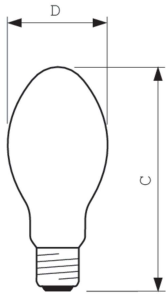

MASTER SON PIA Plus

Energieverbrauch kWh/1.000 Std.	72 kWh
EPREL-Registrierungsnummer	473371

Produktdaten

Bestell-Produktname	MASTER SON PIA Plus 70W/220 I E27 1CT/24
Gesamtbezeichnung des Produkts	MASTER SON PIA Plus 70W/220 I E27 1CT/24
Gesamt-Produktcode	871150020426430
Bestellcode	20426430

Material-Nr. (12NC)	928150008835
Anzahl pro Verpackung	1
EAN/UPC – Produkt/Kiste	8711500204264
Zähler – Pakete pro Außenkarton	24
EAN Umverpackung	8711500204271

Abmessungsskizzen

Product	D (max)	C (max)
MASTER SON PIA Plus 70W/220 I E27 1CT/24	70 mm	152 mm