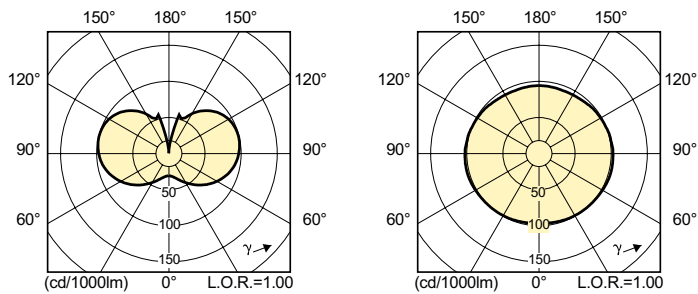

MASTER CityWhite CDO-ET Plus

EPREL Registrierungsnummer	473401
Produktdaten	
Bestell-Produktname	MASTER CityWh CDO-ET Plus 50W/828 E27
Gesamtbezeichnung des Produkts	MASTER CityWhite CDO-ET Plus 50W/828 E27
Gesamt-Produktcode	871829118563500
Bestellcode	18563500
Material-Nr. (12NC)	928155008835

Anzahl pro Verpackung	1
Nettogewicht (Einzelteil)	57,000 g
EAN/UPC – Produkt/Kiste	8718291185635
Zähler – Pakete pro Außenkarton	24
EAN Umverpackung	8718291185642

Abmessungsskizzen

Product	D (max)	C (max)
MASTER CityWh CDO-ET Plus 50W/828 E27	71 mm	156 mm

Photometrische Daten

Light Distribution Diagram - MASTER CityWh CDO-ET Plus 50W/828 E27