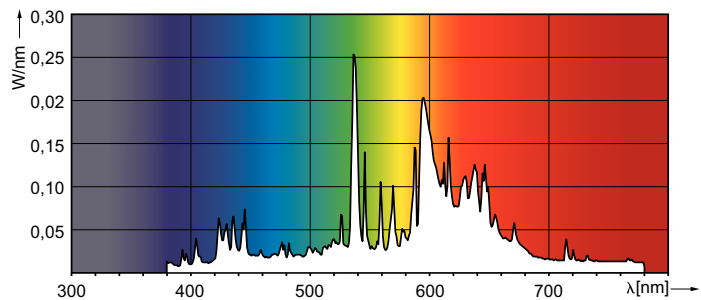

Produkt Daten

Allgemeine Informationen	
Socket	E27
Betriebsstellung	UNIVERSAL [Beliebig oder universal (U)]
Referenz für Lichtstrommessung	Sphere
Lebensdauer bis 50 % Ausfall (Nom.)	21.000 Stunde(n)

Lichttechnische Daten	
Farbcode	828 [CCT of 2800K]
Lichtstrom	5.100 lm
Nennlichtausbeute (Nom.)	99 lm/W
Lichtfarbe	Warmweiß (WW)
Farbkoordinate X (Nom.)	0,447
Farbkoordinate Y (nom.)	0,4
Ähnlichste Farbtemperatur (Nom.)	2800 K
Farbwiedergabeindex (CRI)	82

Photometrische Daten

Light Distribution Diagram - MASTER CityWh CDO-ET Plus 50W/828 E27

Spectral Power Distribution Colour - MASTER CityWh CDO-ET Plus 50W/828 E27

MASTER CityWhite CDO-ET Plus

Lebensdauer

LDLE_CDO-ET_0004-Life expectancy diagram