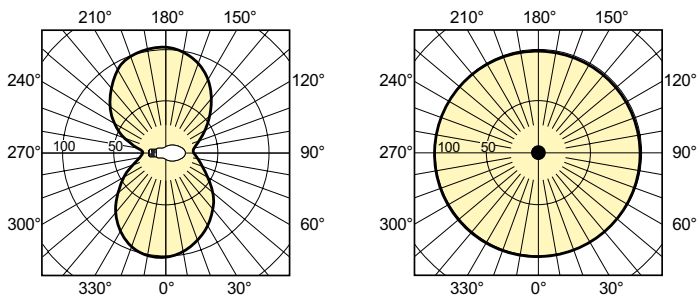

Abmessungsskizzen

Product	D (max)	C (max)
MST SON APIA Plus Xtra 150W E40 1SL/12	91 mm	227 mm

Photometrische Daten

Light Distribution Diagram - MST SON APIA Plus Xtra 150W E40 1SL/12

Spectral Power Distribution Colour - MST SON APIA Plus Xtra 150W E40 1SL/12