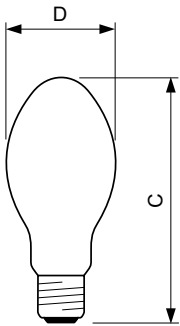

Betrieb und Elektrik	
Systemleistung	154,0 W
Spannung (Nom)	97 V

Lichtregelung und Dimmen	
Dimmbar	Ja

Mechanik und Gehäuse	
Kolbenausführung	Beschichtetes Glas
Kolbenform	BD90
Nettogewicht (Stück)	0,140 kg

Abmessungsskizzen

Product	D (max)	C (max)
MST SON APIA Plus Xtra 150W E40 1SL/12	91 mm	227 mm

Photometrische Daten

Light Distribution Diagram - MST SON APIA Plus Xtra 150W E40 1SL/12

Spectral Power Distribution Colour - MST SON APIA Plus Xtra 150W E40 1SL/12