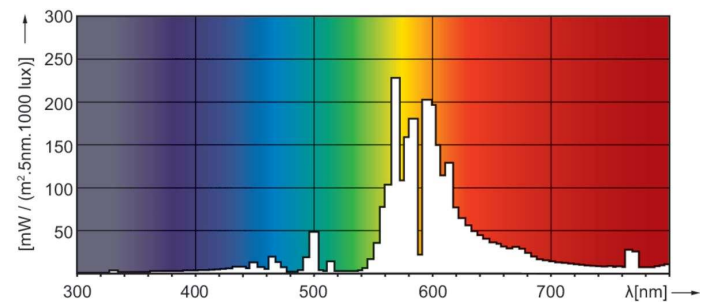

Abmessungsskizzen

Product	D (max)	C (max)
MST SON APIA Plus Xtra 150W E40 1SL/12	91 mm	227 mm

Photometrische Daten

Light Distribution Diagram - MST SON APIA Plus Xtra 150W E40 1SL/12

Spectral Power Distribution Colour - MST SON APIA Plus Xtra 150W E40 1SL/12