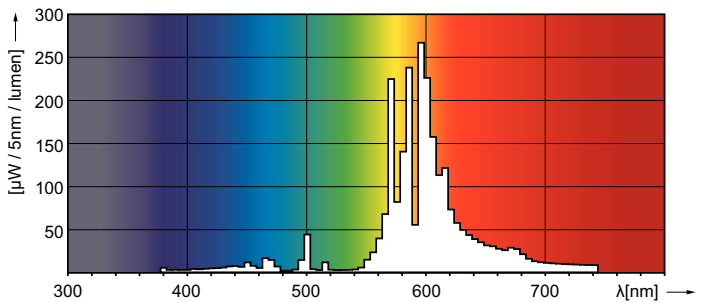

Photometrische Daten

Light Distribution Diagram - MST SON-T APIA Plus Xtra 70W E27 1SL/12

Spectral Power Distribution Colour - MST SON-T APIA Plus Xtra 70W E27 1SL/12