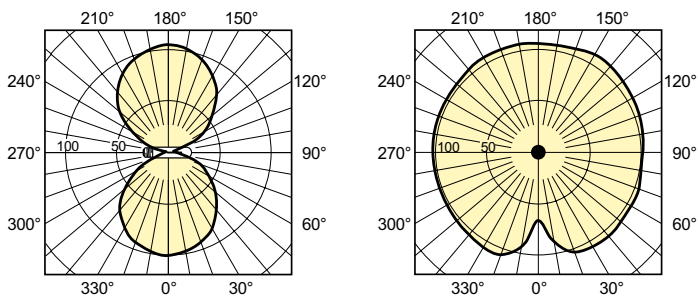

Produkt Daten

Allgemeine Informationen		Bogenlänge O (Nom)		42 mm
Socket	E27	Betrieb und Elektrik		
Betriebsstellung	UNIVERSAL [Beliebig oder universal (U)]	Systemleistung	75,0 W	
Referenz für Lichtstrommessung	Sphere	Spannung (Nom)	92 V	
Lebensdauer bis 50 % Ausfall (Nom.)	40.000 Stunde(n)	Lichtregelung und Dimmen		
Lichttechnische Daten		Dimmbar	Ja	
Farbcode	- [Not Specified]	Mechanik und Gehäuse		
Lichtstrom	7.200 lm	Kolbenausführung	Klar	
Farbkoordinate X (Nom)	0,54	Kolbenform	T35	
Farbkoordinate Y (nom.)	0,42	Nettogewicht (Stück)	0,046 kg	
Ähnlichste Farbtemperatur	1900 K			
Nennlichtausbeute (Nom)	96 lm/W			
Farbwiedergabeindex (CRI)	-			

Abmessungsskizzen

Product	D (max)	O	L	C (max)
MST SON-T APIA Plus Xtra 70W E27 1SL/12	36 mm	42 mm	102 mm	156 mm

Photometrische Daten

Light Distribution Diagram - MST SON-T APIA Plus Xtra 70W E27 1SL/12

Spectral Power Distribution Colour - MST SON-T APIA Plus Xtra 70W E27 1SL/12