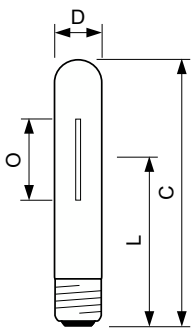

Produkt Daten

Allgemeine Informationen		Bogenlänge O (Nom)		42 mm
Socket	E27	Betrieb und Elektrik		
Betriebsstellung	UNIVERSAL [Beliebig oder universal (U)]	Systemleistung	75,0 W	
Referenz für Lichtstrommessung	Sphere	Spannung (Nom)	92 V	
Lebensdauer bis 50 % Ausfall (Nom.)	40.000 Stunde(n)	Lichtregelung und Dimmen		
Lichttechnische Daten		Dimmbar	Ja	
Farbcode	- [Not Specified]	Mechanik und Gehäuse		
Lichtstrom	7.200 lm	Kolbenausführung	Klar	
Farbkoordinate X (Nom)	0,54	Kolbenform	T35	
Farbkoordinate Y (nom.)	0,42	Nettogewicht (Stück)	0,046 kg	
Ähnlichste Farbtemperatur	1900 K			
Nennlichtausbeute (Nom)	96 lm/W			
Farbwiedergabeindex (CRI)	-			

Abmessungsskizzen

Product	D (max)	O	L	C (max)
MST SON-T APIA Plus Xtra 70W E27 1SL/12	36 mm	42 mm	102 mm	156 mm

Photometrische Daten

Light Distribution Diagram - MST SON-T APIA Plus Xtra 70W E27 1SL/12

Spectral Power Distribution Colour - MST SON-T APIA Plus Xtra 70W E27 1SL/12