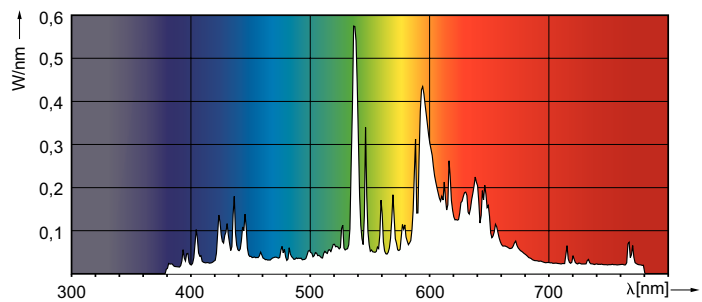

Lichttechnische Daten	
Farbcode	828 [CCT of 2800K]
Lichtstrom	16.400 lm
Lichtfarbe	Warmweiß (WW)
Farbkoordinate X (Nom)	0,447
Farbkoordinate Y (nom.)	0,4
Ähnlichste Farbtemperatur	2800 K
Nennlichtausbeute (Nom)	110 lm/W
Farbwiedergabeindex (CRI)	87
Bogenlänge O (Nom)	10 mm

## Abmessungsskizzen

Product	D (max)	O	L	C (max)
MASTER CityWh CDO-TT Plus 150W/828 E40	47 mm	10 mm	132 mm	211 mm

## Photometrische Daten

Light Distribution Diagram - MASTER CityWh CDO-TT Plus 150W/828 E40

Spectral Power Distribution Colour - MASTER CityWh CDO-TT Plus 150W/828 E40