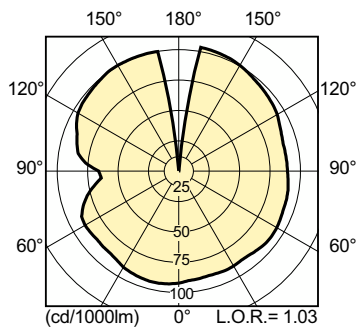

Photometrische Daten

Light Distribution Diagram - MASTER CityWh CDO-TT Plus 150W/828 E40