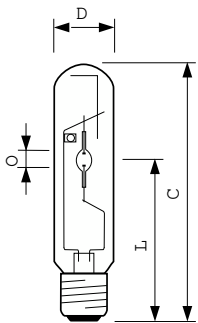

Betrieb und Elektrik	
Systemleistung	148,5 W
Spannung (Nom)	99 V

Lichtregelung und Dimmen	
Dimmbar	Ja

Mechanik und Gehäuse	
Kolbenausführung	Klar
Kolbenform	T46
Nettogewicht (Stück)	0,135 kg

Genehmigung und Anwendung	
Energieeffizienzklasse	F
Quecksilbergehalt (max.)	15,8 mg
Quecksilbergehalt (Nom)	15,8 mg
Energieverbrauch kWh/1.000 Std.	149 kWh

## Abmessungsskizzen

Product	D (max)	O	L	C (max)
MASTER CityWh CDO-TT Plus 150W/828 E40	47 mm	10 mm	132 mm	211 mm