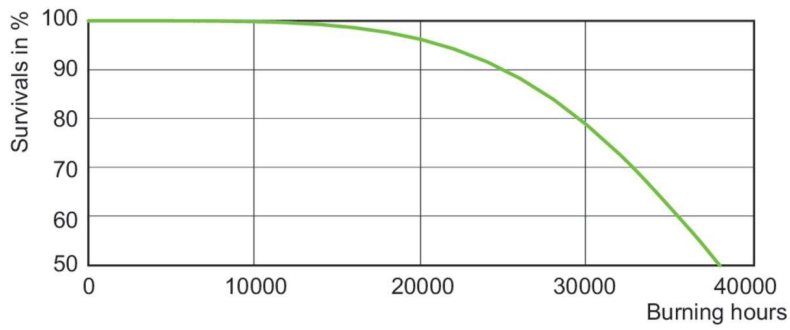

MASTER SON-T APIA Plus Xtra

Lebensdauer

LDLE_SONTAPIA_0004-Life expectancy diagram