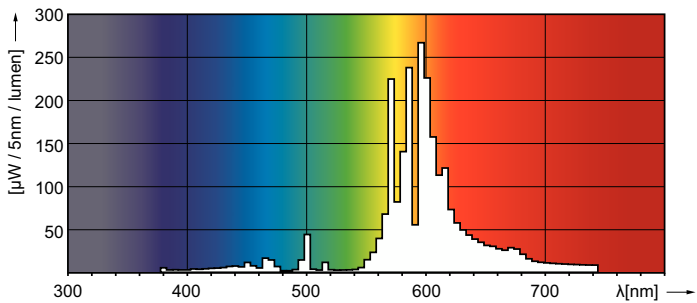

Photometrische Daten

Light Distribution Diagram - MST SON-T APIA Plus Xtra 50W E27 1SL/12

Spectral Power Distribution Colour - MST SON-T APIA Plus Xtra 50W E27 1SL/12