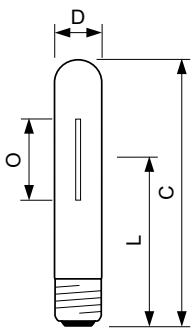

MASTER SON-T APIA Plus Xtra

Genehmigung und Anwendung

Energieeffizienzklasse	G
Quecksilbergehalt (max.)	9,8 mg
Quecksilbergehalt (Nom)	9,8 mg
Energieverbrauch kWh/1.000 Std.	54 kWh
EPREL-Registrierungsnummer	473372

Produktdaten

Bestell-Produktname	MST SON-T APIA Plus Xtra 50W E27 1SL/12
Gesamtbezeichnung des Produkts	MASTER SON-T APIA Plus Xtra 50W E27 1SL/12

Gesamt-Produktcode	872790093358100
Bestellcode	93358100
Material-Nr. (12NC)	928150019227
Anzahl pro Verpackung	1
EAN/UPC – Produkt/Kiste	8727900933581
Zähler - Pakete pro Außenkarton	12
EAN Umverpackung	8727900933598

Abmessungsskizzen

Product	D (max)	O	L	C (max)
MST SON-T APIA Plus Xtra 50W E27 1SL/12	36 mm	35 mm	102 mm	156 mm