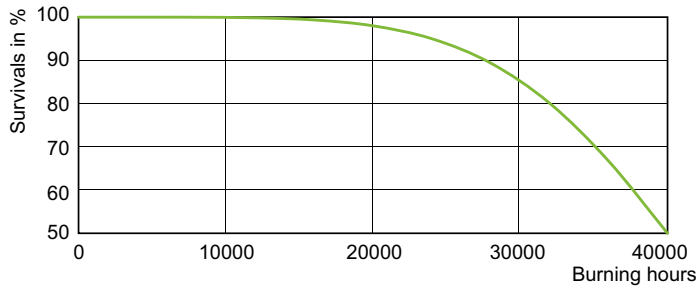

MASTER SON APIA Plus Xtra

Lebensdauer

LDLE_SON-APIA_0003-Life expectancy diagram

Lumen Maintenance Diagram - MST SON APIA Plus Xtra 100W E40 1SL/12