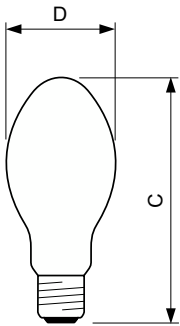

MASTER SON APIA Plus Xtra

Quecksilbergehalt (Nom)	16,3 mg
Energieverbrauch kWh/1.000 Std.	100 kWh
EPREL-Registrierungsnummer	473382

Produktdaten

Bestell-Produktname	MST SON APIA Plus Xtra 100W E40 1SL/12
Gesamtbezeichnung des Produkts	MASTER SON APIA Plus Xtra 100W E40 1SL/12
Gesamt-Produktcode	872790092743600

Bestellcode	92743600
Material-Nr. (12NC)	928150819827
Anzahl pro Verpackung	1
EAN/UPC – Produkt/Kiste	8727900927436
Zähler – Pakete pro Außenkarton	12
EAN Umverpackung	8727900927443

Abmessungsskizzen

Product	D (max)	C (max)
MST SON APIA Plus Xtra 100W E40 1SL/12	76 mm	186 mm