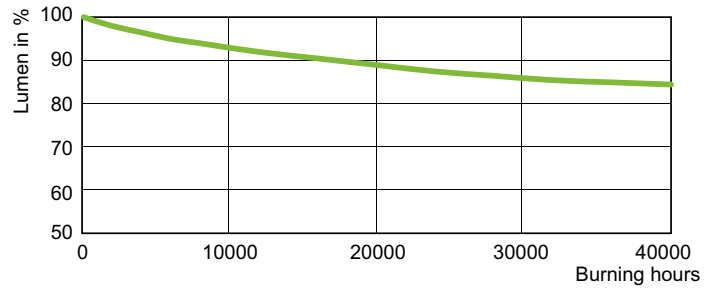

MASTER SON APIA Plus Xtra

Lebensdauer

LDLE_SON-APIA_0003-Life expectancy diagram

Lumen Maintenance Diagram - MST SON APIA Plus Xtra 100W E40 1SL/12