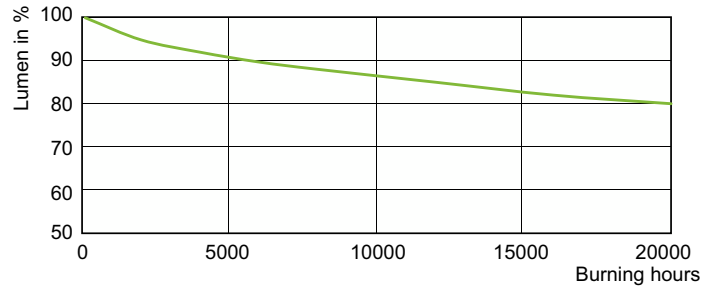

Betrieb und Elektrik	
Systemleistung	95,0 W
Spannung (Nom)	90 V

Lichtregelung und Dimmen	
Dimmbar	Ja

Mechanik und Gehäuse	
Kolbenausführung	Beschichtetes Glas
Kolbenform	B75

Genehmigung und Anwendung	
Energieeffizienzklasse	F
Quecksilbergehalt (max.)	12 mg
Quecksilbergehalt (Nom)	11,6 mg
Energieverbrauch kWh/1.000 Std.	95 kWh

Photometrische Daten

Light Distribution Diagram - MASTER CityWh CDO-ET Plus 100W/828 E40

Spectral Power Distribution Colour - MASTER CityWh CDO-ET Plus 100W/828 E40

MASTER CityWhite CDO-ET Plus

Lebensdauer