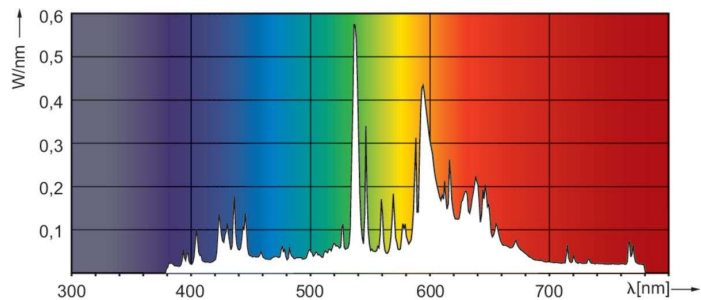

Spectral Power Distribution Colour - MASTER CityWh CDO-ET Plus 100W/828 E40