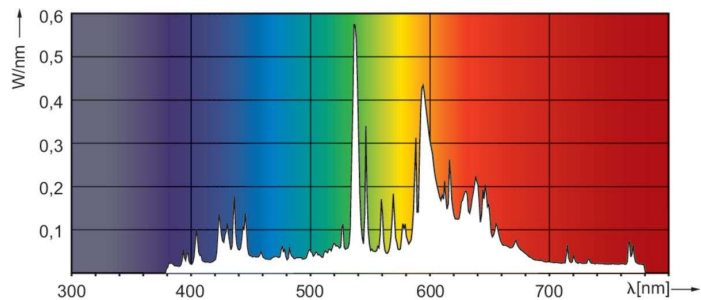

Produkt Daten

Allgemeine Informationen	
Socket	E40
Betriebsstellung	UNIVERSAL [Beliebig oder universal (U)]
Referenz für Lichtstrommessung	Sphere
Lebensdauer bis 50 % Ausfall (Nom.)	27.000 Stunde(n)

Lichttechnische Daten	
Farbcode	828 [CCT of 2800K]
Lichtstrom	9.400 lm
Nennlichtausbeute (Nom)	99 lm/W
Lichtfarbe	Warmweiß (WW)
Farbkoordinate X (Nom)	0,447
Farbkoordinate Y (nom.)	0,4
Ähnlichste Farbtemperatur (Nom)	2800 K
Farbwiedergabeindex (CRI)	87

Photometrische Daten

Light Distribution Diagram - MASTER CityWh CDO-ET Plus 100W/828 E40

Spectral Power Distribution Colour - MASTER CityWh CDO-ET Plus 100W/828 E40

MASTER CityWhite CDO-ET Plus

Lebensdauer