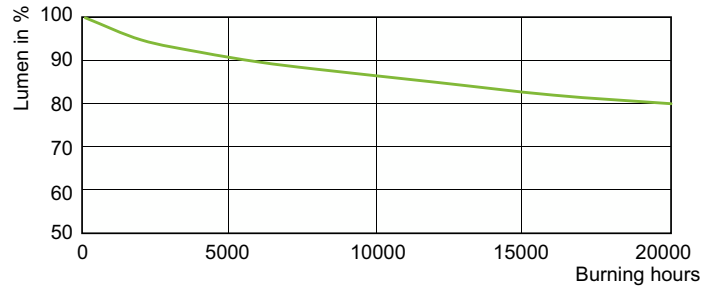

MASTER CityWhite CDO-ET Plus

Lebensdauer

LDLE_CDO-ET_0002-Life expectancy diagram

Lumen Maintenance Diagram - MASTER CityWh CDO-ET Plus 100W/828 E40