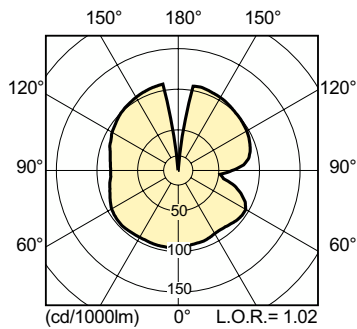

Photometrische Daten

Light Distribution Diagram - MASTER CityWh CDO-ET Plus 100W/828 E40