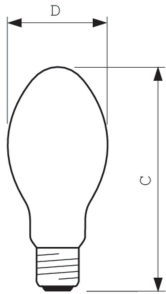

## Abmessungsskizzen

Product	D (max)	C (max)
MASTER SON PIA Plus 70W E27	71 mm	156 mm