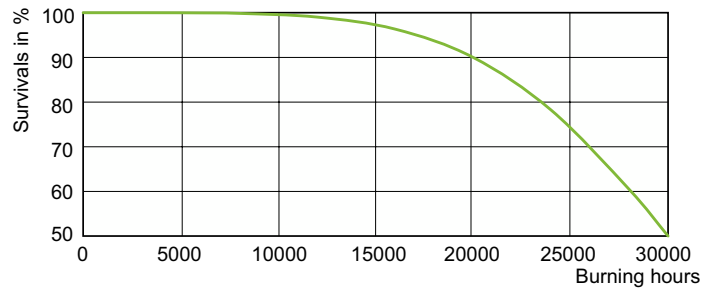

MASTER SON PIA Plus

Lebensdauer

Lumen Maintenance Diagram - MASTER SON PIA Plus 70W E27

LDLE_SON-PIA_0006-Life expectancy diagram