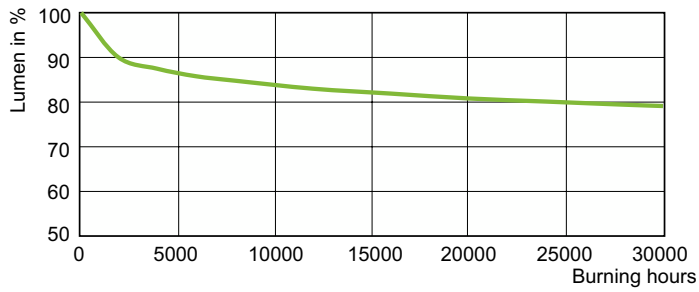

MASTER SON PIA Plus

Lebensdauer

Lumen Maintenance Diagram - MASTER SON PIA Plus 70W E27

LDLE_SON-PIA_0006-Life expectancy diagram