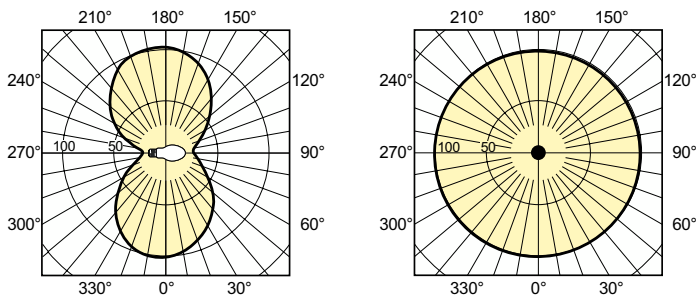

MASTER SON PIA Plus

Energieverbrauch kWh/1.000 Std.	72 kWh
EPREL-Registrierungsnummer	473312

Produktdaten

Bestell-Produktname	MASTER SON PIA Plus 70W E27
Gesamtbezeichnung des Produkts	MASTER SON PIA Plus 70W E27
Gesamt-Produktcode	871829118040100
Bestellcode	18040100

Material-Nr. (12NC)	928061009835
Anzahl pro Verpackung	1
EAN/UPC – Produkt/Kiste	8718291180401
Zähler – Pakete pro Außenkarton	24
EAN Umverpackung	8718291180418

Abmessungsskizzen

Product	D (max)	C (max)
MASTER SON PIA Plus 70W E27	71 mm	156 mm

Photometrische Daten

Light Distribution Diagram - MASTER SON PIA Plus 70W E27