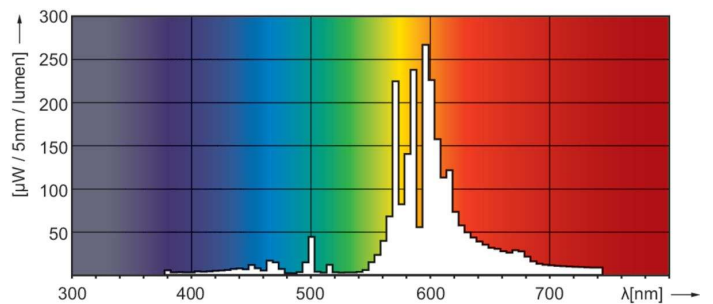

## Abmessungsskizzen

Product	D (max)	C (max)
MASTER SON PIA Plus 70W E27	71 mm	156 mm

## Photometrische Daten

Light Distribution Diagram - MASTER SON PIA Plus 70W E27

Spectral Power Distribution Colour - MASTER SON PIA Plus 70W E27