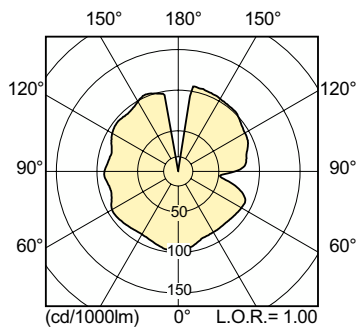

Photometrische Daten

Light Distribution Diagram - MASTER CityWh CDO-ET Plus 70W/828 E27