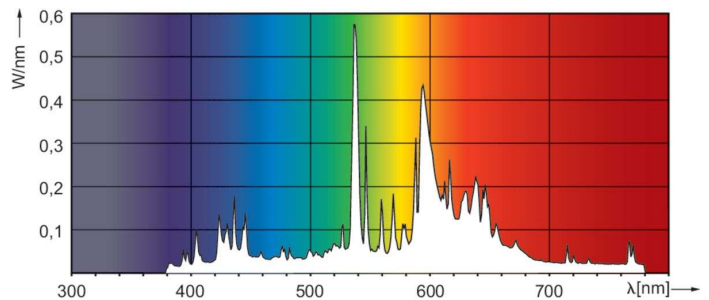

Produkt Daten

Allgemeine Informationen	
Socket	E27
Betriebsstellung	UNIVERSAL [Beliebig oder universal (U)]
Referenz für Lichtstrommessung	Sphere
Lebensdauer bis 50 % Ausfall (Nom.)	27.000 Stunde(n)

Lichttechnische Daten	
Farbcode	828 [CCT of 2800K]
Lichtstrom	7.030 lm
Nennlichtausbeute (Nom.)	99 lm/W
Lichtfarbe	Warmweiß (WW)
Farbkoordinate X (Nom.)	0,447
Farbkoordinate Y (nom.)	0,4
Ähnlichste Farbtemperatur (Nom.)	2800 K
Farbwiedergabeindex (CRI)	84

Photometrische Daten

Light Distribution Diagram - MASTER CityWh CDO-ET Plus 70W/828 E27

Spectral Power Distribution Colour - MASTER CityWh CDO-ET Plus 70W/828 E27

MASTER CityWhite CDO-ET Plus

Lebensdauer

Lumen Maintenance Diagram - MASTER CityWh CDO-ET Plus 70W/828 E27