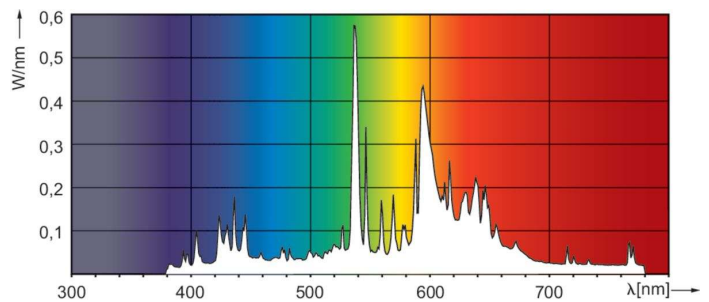

Produkt Daten

Allgemeine Informationen	
Socket	E27
Betriebsstellung	UNIVERSAL [Beliebig oder universal (U)]
Referenz für Lichtstrommessung	Sphere
Lebensdauer bis 50 % Ausfall (Nom.)	27.000 Stunde(n)

Lichttechnische Daten	
Farbcode	828 [CCT of 2800K]
Lichtstrom	7.030 lm
Lichtfarbe	Warmweiß (WW)
Farbkoordinate X (Nom)	0.447
Farbkoordinate Y (nom.)	0.4
Ähnlichste Farbtemperatur	2800 K
Nennlichtausbeute (Nom)	99 lm/W
Farbwiedergabeindex (CRI)	84

Photometrische Daten

Light Distribution Diagram - MASTER CityWh CDO-ET Plus 70W/828 E27

Spectral Power Distribution Colour - MASTER CityWh CDO-ET Plus 70W/828 E27

MASTER CityWhite CDO-ET Plus

Lebensdauer

Lumen Maintenance Diagram - MASTER CityWh CDO-ET Plus 70W/828 E27