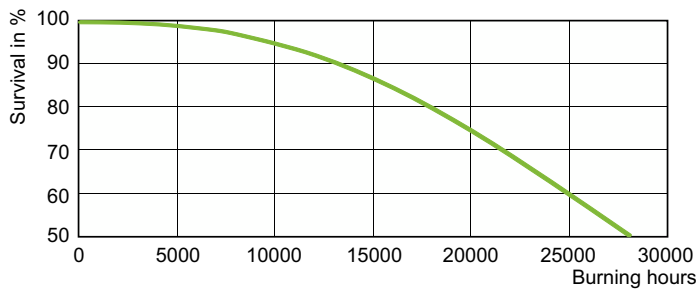

Produkt Daten

Allgemeine Informationen		Spannung (Nom)	
Socket	E27	90 V	
Betriebsstellung	UNIVERSAL [Beliebig oder universal (U)]	Lichtregelung und Dimmen	
Referenz für Lichtstrommessung	Sphere	Dimmbar	Ja
Lebensdauer bis 50 % Ausfall (Nom.)	28.000 Stunde(n)	Mechanik und Gehäuse	
Lichttechnische Daten		Kolbenausführung	Beschichtetes Glas
Farbcode	220 [CCT of 2000K]	Kolbenform	B70
Lichtstrom	5.600 lm	Nettogewicht (Stück)	0,065 kg
Farbkoordinate X (Nom)	0,54	Genehmigung und Anwendung	
Farbkoordinate Y (nom.)	0,42	Energieeffizienzklasse	G
Ähnlichste Farbtemperatur	1900 K	Quecksilbergehalt (max.)	14,3 mg
Nennlichtausbeute (Nom)	78 lm/W	Quecksilbergehalt (Nom)	14,3 mg
Farbwiedergabeindex (CRI)	-	Energieverbrauch kWh/1.000 Std.	72 kWh
Betrieb und Elektrik		EPREL-Registrierungsnummer	473373
Systemleistung	71,5 W	CE-Zeichen	Ja

Photometrische Daten

Spectral Power Distribution Colour - SON 70W/220 I E27 1CT/24

Lebensdauer

LDLE_SON-I_50W_70W-Life expectancy diagram

Lumen Maintenance Diagram - SON 70W/220 I E27 1CT/24

SON

© 2025 Signify Holding Alle Rechte vorbehalten. Signify gibt keine Zusicherungen und übernimmt keine Garantie bezüglich der Richtigkeit oder Vollständigkeit der in diesem Dokument enthaltenen Informationen und haftet nicht für Handlungen, die im Vertrauen darauf ausgeführt werden. Die in diesem Dokument vorgestellten Informationen sind, sofern keine anderslautende Vereinbarung mit Signify besteht, nicht als kommerzielles Angebot gedacht und sind nicht Teil eines Angebots oder Vertrags. Philips und das Philips Schildsymbol sind eingetragene Warenzeichen der Koninklijke Philips N.V.