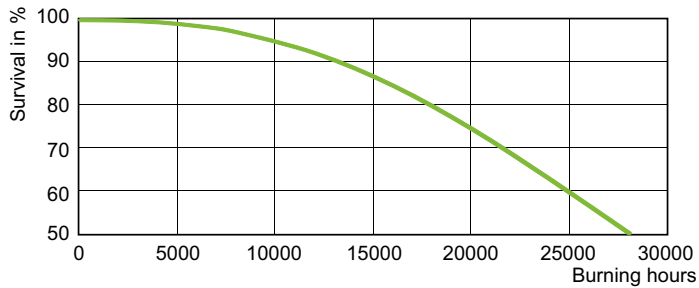

Photometrische Daten

Spectral Power Distribution Colour - SON 70W/220 | E27 1CT/24

Lebensdauer

LDLE_SON-I_50W_70W-Life expectancy diagram

Lumen Maintenance Diagram - SON 70W/220 | E27 1CT/24

SON