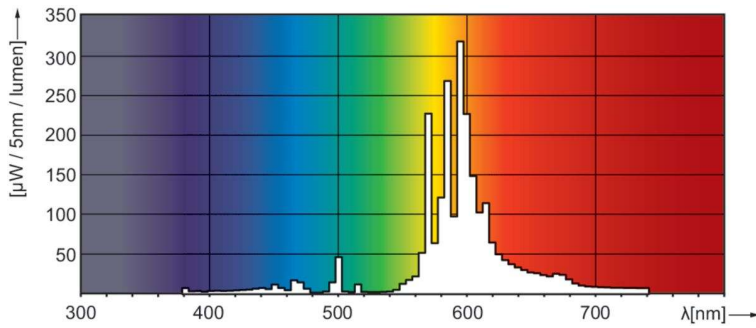

Produkt Daten

Allgemeine Informationen		Spannung (Nom)	
Socket	E27	90 V	
Betriebsstellung	UNIVERSAL [Beliebig oder universal (U)]	Lichtregelung und Dimmen	
Referenz für Lichtstrommessung	Sphere	Dimmbar	Ja
Lebensdauer bis 50 % Ausfall (Nom.)	28.000 Stunde(n)	Mechanik und Gehäuse	
Lichttechnische Daten		Kolbenausführung	Beschichtetes Glas
Farbcode	220 [CCT of 2000K]	Kolbenform	B70
Lichtstrom	5.600 lm	Nettogewicht (Stück)	0,065 kg
Farbkoordinate X (Nom)	0,54	Genehmigung und Anwendung	
Farbkoordinate Y (nom.)	0,42	Energieeffizienzklasse	G
Ähnlichste Farbtemperatur	1900 K	Quecksilbergehalt (max.)	14,3 mg
Nennlichtausbeute (Nom)	78 lm/W	Quecksilbergehalt (Nom)	14,3 mg
Farbwiedergabeindex (CRI)	-	Energieverbrauch kWh/1.000 Std.	72 kWh
Betrieb und Elektrik		EPREL-Registrierungsnummer	473373
Systemleistung	71,5 W	CE-Zeichen	Ja

Photometrische Daten

Spectral Power Distribution Colour - SON 70W/220 I E27 1CT/24

Lebensdauer

LDLE_SON-I_50W_70W-Life expectancy diagram

Lumen Maintenance Diagram - SON 70W/220 I E27 1CT/24

SON

© 2025 Signify Holding Alle Rechte vorbehalten. Signify gibt keine Zusicherungen und übernimmt keine Garantie bezüglich der Richtigkeit oder Vollständigkeit der in diesem Dokument enthaltenen Informationen und haftet nicht für Handlungen, die im Vertrauen darauf ausgeführt werden. Die in diesem Dokument vorgestellten Informationen sind, sofern keine anderslautende Vereinbarung mit Signify besteht, nicht als kommerzielles Angebot gedacht und sind nicht Teil eines Angebots oder Vertrags. Philips und das Philips Schildsymbol sind eingetragene Warenzeichen der Koninklijke Philips N.V.