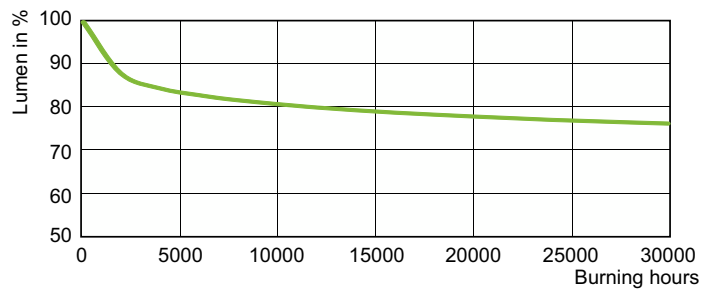

Produkt Daten

Allgemeine Informationen		Spannung (Nom)	
Socket	E27	90 V	
Betriebsstellung	UNIVERSAL [Beliebig oder universal (U)]	Lichtregelung und Dimmen	
Referenz für Lichtstrommessung	Sphere	Dimmbar	Ja
Lebensdauer bis 50 % Ausfall (Nom.)	28.000 Stunde(n)	Mechanik und Gehäuse	
Lichttechnische Daten		Kolbenausführung	Beschichtetes Glas
Farbcode	220 [CCT of 2000K]	Kolbenform	B70
Lichtstrom	5.600 lm	Nettogewicht (Stück)	0,065 kg
Farbkoordinate X (Nom)	0,54	Genehmigung und Anwendung	
Farbkoordinate Y (nom.)	0,42	Energieeffizienzklasse	G
Ähnlichste Farbtemperatur	1900 K	Quecksilbergehalt (max.)	16,3 mg
Nennlichtausbeute (Nom)	78 lm/W	Quecksilbergehalt (Nom)	16,3 mg
Farbwiedergabeindex (CRI)	-	Energieverbrauch kWh/1.000 Std.	72 kWh
Betrieb und Elektrik		EPREL-Registrierungsnummer	473373
Systemleistung	71,5 W		

Photometrische Daten

Spectral Power Distribution Colour - SON 70W/220 I E27 1CT/24

Lebensdauer

LDLE_SON-I_50W_70W-Life expectancy diagram

Lumen Maintenance Diagram - SON 70W/220 I E27 1CT/24

SON