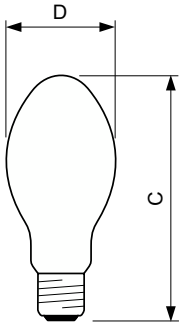

Produktdaten

Bestell-Produktname	SON 70W/220 I E27 1CT/24
Gesamtbezeichnung des Produkts	SON 70W/220 I E27 1CT/24
Gesamt-Produktcode	871150018186230
Bestellcode	18186230
Material-Nr. (12NC)	928150108828
Lokaler Bestellcode	1100071

Anzahl pro Verpackung	1
EAN/UPC – Produkt/Kiste	8711500181862
Zähler - Pakete pro Außenkarton	24
EAN Umverpackung	8711500181879

Abmessungsskizzen

Product	D (max)	C (max)
SON 70W/220 I E27 1CT/24	71 mm	155 mm