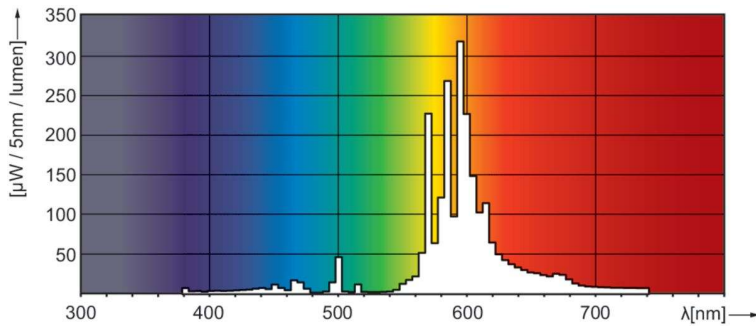

Photometrische Daten

Spectral Power Distribution Colour - SON 70W/220 I E27 1CT/24