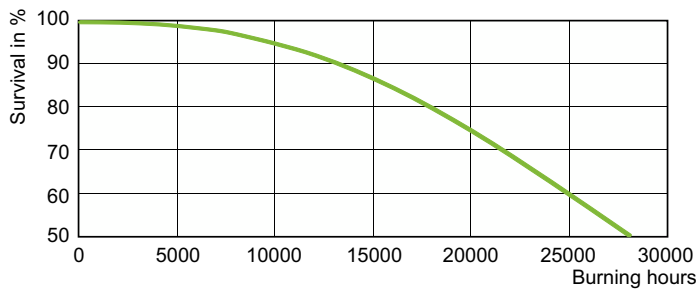

Lebensdauer

LDLE_SON-I_50W_70W-Life expectancy diagram