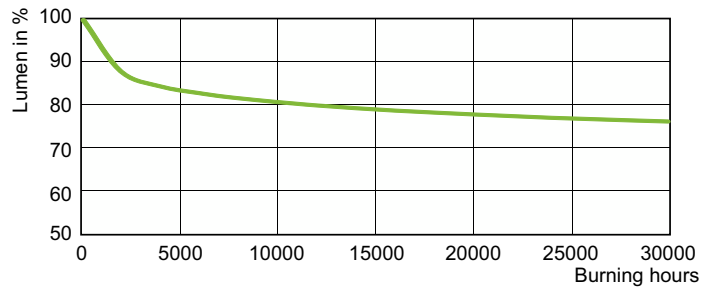

Photometrische Daten

Spectral Power Distribution Colour - SON 70W/220 | E27 1CT/24

Lebensdauer

LDLE_SON-I_50W_70W-Life expectancy diagram

Lumen Maintenance Diagram - SON 70W/220 | E27 1CT/24

SON