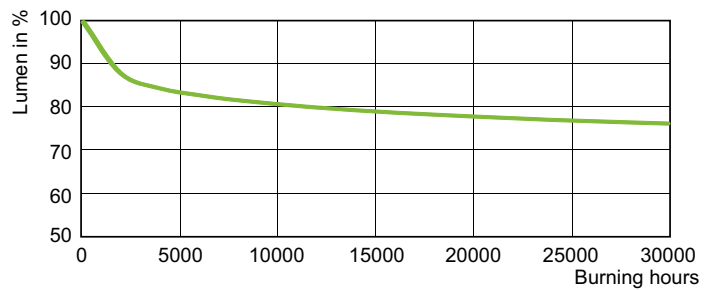

Produkt Daten

Allgemeine Informationen		Spannung (Nom)	
Socket	E27	90 V	
Betriebsstellung	UNIVERSAL [Beliebig oder universal (U)]	Lichtregelung und Dimmen	
Referenz für Lichtstrommessung	Sphere	Dimmbar	Ja
Lebensdauer bis 50 % Ausfall (Nom.)	28.000 Stunde(n)	Mechanik und Gehäuse	
Lichttechnische Daten		Kolbenausführung	Beschichtetes Glas
Farbcode	220 [CCT of 2000K]	Kolbenform	B70
Lichtstrom	5.600 lm	Nettogewicht (Stück)	0,065 kg
Farbkoordinate X (Nom)	0,54	Genehmigung und Anwendung	
Farbkoordinate Y (nom.)	0,42	Energieeffizienzklasse	G
Ähnlichste Farbtemperatur	1900 K	Quecksilbergehalt (max.)	14,3 mg
Nennlichtausbeute (Nom)	78 lm/W	Quecksilbergehalt (Nom)	14,3 mg
Farbwiedergabeindex (CRI)	-	Energieverbrauch kWh/1.000 Std.	72 kWh
Betrieb und Elektrik		EPREL-Registrierungsnummer	473373
Systemleistung	71,5 W	CE-Zeichen	Ja

Photometrische Daten

Spectral Power Distribution Colour - SON 70W/220 I E27 1CT/24

Lebensdauer

LDLE_SON-I_50W_70W-Life expectancy diagram

Lumen Maintenance Diagram - SON 70W/220 I E27 1CT/24

SON

© 2025 Signify Holding Alle Rechte vorbehalten. Signify gibt keine Zusicherungen und übernimmt keine Garantie bezüglich der Richtigkeit oder Vollständigkeit der in diesem Dokument enthaltenen Informationen und haftet nicht für Handlungen, die im Vertrauen darauf ausgeführt werden. Die in diesem Dokument vorgestellten Informationen sind, sofern keine anderslautende Vereinbarung mit Signify besteht, nicht als kommerzielles Angebot gedacht und sind nicht Teil eines Angebots oder Vertrags. Philips und das Philips Schildsymbol sind eingetragene Warenzeichen der Koninklijke Philips N.V.