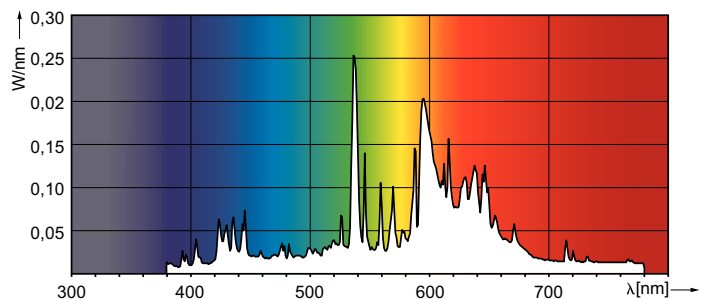

Produkt Daten

Allgemeine Informationen	
Socket	E27
Betriebsstellung	UNIVERSAL [Beliebig oder universal (U)]
Referenz für Lichtstrommessung	Sphere
Lebensdauer bis 50 % Ausfall (Nom.)	21.000 Stunde(n)

Lichttechnische Daten	
Farbcode	828 [CCT of 2800K]
Lichtstrom	5.500 lm
Lichtfarbe	Warmweiß (WW)
Farbkoordinate X (Nom)	0,447
Farbkoordinate Y (nom.)	0,4
Ähnlichste Farbtemperatur	2800 K
Nennlichtausbeute (Nom)	104 lm/W
Farbwiedergabeindex (CRI)	84
Bogenlänge O (Nom)	5,25 mm

Photometrische Daten

Light Distribution Diagram - MASTER CityWh CDO-TT Plus 50W/828 E27

Spectral Power Distribution Colour - MASTER CityWh CDO-TT Plus 50W/828 E27

MASTER CityWhite CDO-TT Plus

Lebensdauer

LDLE_CDO-TT_0004-Life expectancy diagram