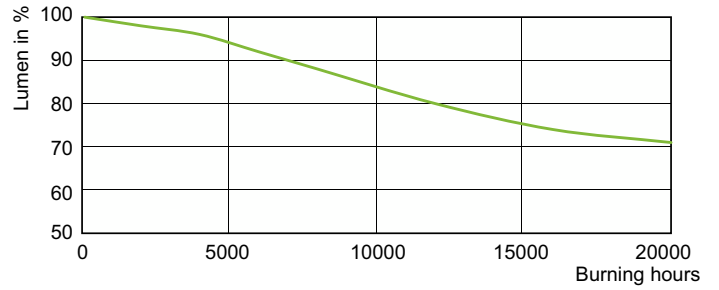

Betrieb und Elektrik	
Systemleistung	53,0 W
Spannung (Nom)	83 V

Lichtregelung und Dimmen	
Dimmbar	Ja

Mechanik und Gehäuse	
Kolbenausführung	Klar
Kolbenform	T31
Nettogewicht (Stück)	0,060 kg

Genehmigung und Anwendung	
Energieeffizienzklasse	F
Quecksilbergehalt (max.)	5,4 mg
Quecksilbergehalt (Nom)	5,4 mg
Energieverbrauch kWh/1.000 Std.	53 kWh

Photometrische Daten

Light Distribution Diagram - MASTER CityWh CDO-TT Plus 50W/828 E27

Spectral Power Distribution Colour - MASTER CityWh CDO-TT Plus 50W/828 E27

MASTER CityWhite CDO-TT Plus

Lebensdauer

LDLE_CDO-TT_0004-Life expectancy diagram