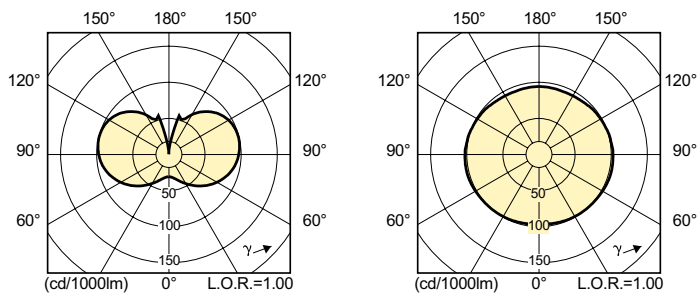

Photometrische Daten

Light Distribution Diagram - MASTER CityWh CDO-TT Plus 50W/828 E27