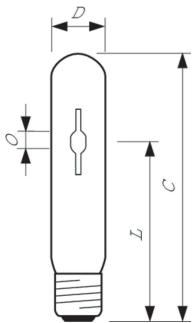

Produkt Daten

Allgemeine Informationen	
Socket	E27
Betriebsstellung	UNIVERSAL [Beliebig oder universal (U)]
Referenz für Lichtstrommessung	Sphere
Lebensdauer bis 50 % Ausfall (Nom.)	21.000 Stunde(n)

Lichttechnische Daten	
Farbcode	828 [CCT of 2800K]
Lichtstrom	5.500 lm
Lichtfarbe	Warmweiß (WW)
Farbkoordinate X (Nom)	0,447
Farbkoordinate Y (nom.)	0,4
Ähnlichste Farbtemperatur	2800 K
Nennlichtausbeute (Nom)	104 lm/W
Farbwiedergabeindex (CRI)	84
Bogenlänge O (Nom)	5,25 mm

Betrieb und Elektrik	
Systemleistung	53,0 W
Spannung (Nom)	83 V

Lichtregelung und Dimmen	
Dimmbar	Ja

Mechanik und Gehäuse	
Kolbenausführung	Klar
Kolbenform	T31
Nettogewicht (Stück)	0,060 kg

Genehmigung und Anwendung	
Energieeffizienzklasse	F
Quecksilbergehalt (max.)	5,4 mg
Quecksilbergehalt (Nom)	5,4 mg
Energieverbrauch kWh/1.000 Std.	53 kWh

Material-Nr. (12NC)	928082419235
Anzahl pro Verpackung	1
EAN/UPC – Produkt/Kiste	8718291185611
Zähler – Pakete pro Außenkarton	12
EAN Umverpackung	8718291185628

Abmessungsskizzen

Product	D (max)	O	L	C (max)
MASTER CityWh CDO-TT Plus 50W/828 E27	36 mm	5,25 mm	102 mm	156 mm