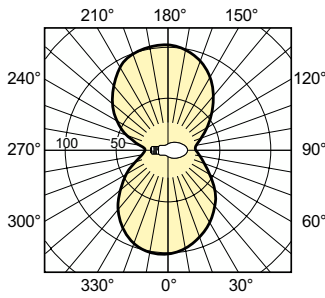

Photometrische Daten

Light Distribution Diagram - SON 70W E E27 CO 1CT/24

Spectral Power Distribution Colour - SON 70W E E27 CO 1CT/24