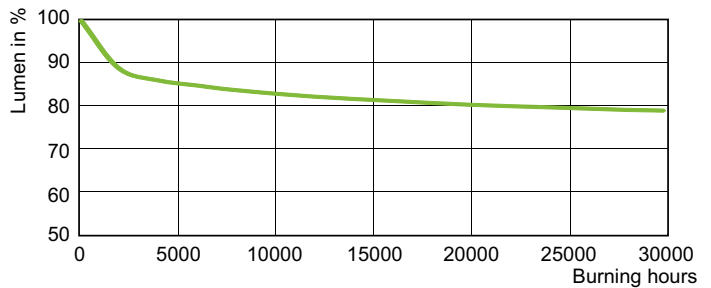

Light Distribution Diagram - SON 70W E E27 CO 1CT/24

Spectral Power Distribution Colour - SON 70W E E27 CO 1CT/24

Lebensdauer

LDLE_SON_50W_70W-Life expectancy diagram

Lumen Maintenance Diagram - SON 70W E E27 CO 1CT/24