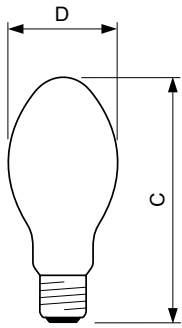

Gesamtbezeichnung des Produkts	SON 70W E E27 CO 1CT/24
Gesamt-Produktcode	871150021024130
Bestellcode	21024130
Material-Nr. (12NC)	928486700091
Anzahl pro Verpackung	1

EAN/UPC – Produkt/Kiste	8711500210241
Zähler – Pakete pro Außenkarton	24
EAN Umverpackung	8711500210258

Abmessungsskizzen

Product	D (max)	C (max)
SON 70W E E27 CO 1CT/24	71 mm	156 mm