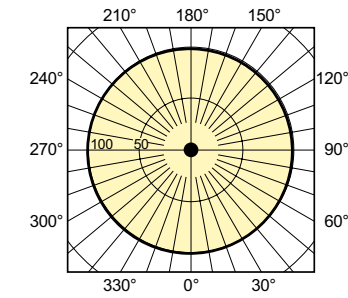

Photometrische Daten

Light Distribution Diagram - SON 70W E E27 CO 1CT/24

Spectral Power Distribution Colour - SON 70W E E27 CO 1CT/24