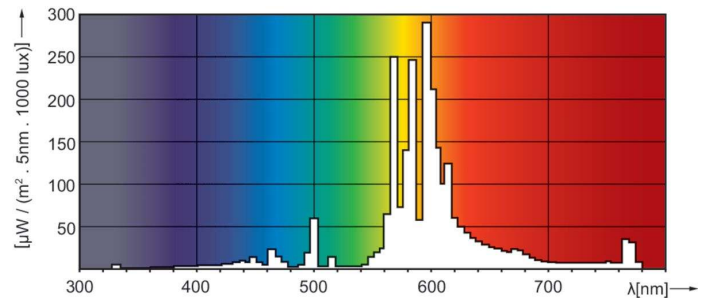

Photometrische Daten

Light Distribution Diagram - SON 70W E E27 CO 1CT/24

Spectral Power Distribution Colour - SON 70W E E27 CO 1CT/24