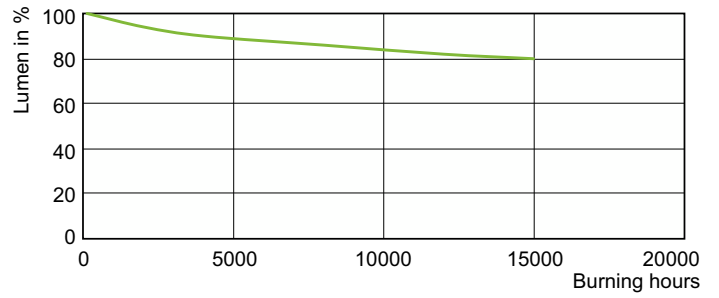

MASTERC colour CDM-R Elite

Lebensdauer

LDLE_CDM-R-E_930_PAR30L-Life expectancy diagram

Lumen Maintenance Diagram - MC CDM-R Elite 70W/930 E27 PAR30L 30D