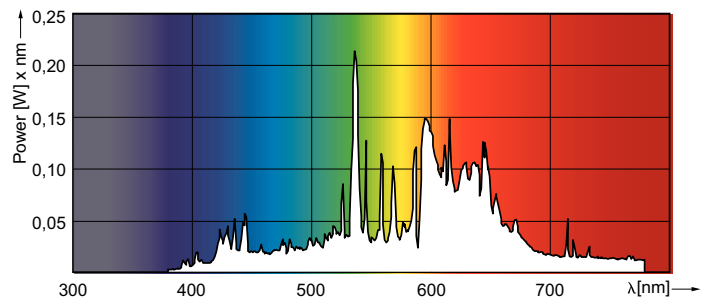

MASTERColour CDM-R Elite

MASTERColour CDM-R Elite 70W/930 E27 PAR30L 30D

Die überragende Lichtleistung und die ausgezeichnete Farbwiedergabe der MASTERColour CDM-R Elite schaffen die richtige Atmosphäre für den Kunden und rücken besonders Waren in Rottönen ins rechte Licht. Eine einfache Möglichkeit, dem Geschäft ein strahlendes Aussehen zu verleihen.

Hinweise

- Nur mit geeignetem elektronischen Vorschaltgerät
- EVG nur mit "End of Life" Abschaltung (IEC 61167, IEC 62035)

Produkt Daten

Allgemeine Informationen		Betrieb und Elektrik	
Sockel	E27	Farbkoordinate Y (nom.)	0,398
Betriebsstellung	UNIVERSAL [Beliebig oder universal (U)]	Ähnlichste Farbtemperatur (Nom)	3000 K
Schaltzyklus	1.350	Farbwiedergabeindex (CRI)	92
Referenz für Lichtstrommessung	Narrow Cone	Restlichtstrom am Ende der Nennlebensdauer (Nom.)	80 %
Lebensdauer bis 50 % Ausfall (Nom.)	15.000 Stunde(n)	Lichtstrom im 90° -Kegel (Nennwert)	4.500 lm
Lichttechnische Daten		Lichtregelung und Dimmen	
Farbcode	930 [CCT of 3000K]	Dimmbar	Nein
Ausstrahlungswinkel (Nom)	30 Grad		
Lichtstrom	4.500 lm		
Lichtstärke (Nom)	14.000 cd		
Nennlichtausbeute (Nom)	70 lm/W		
Lichtfarbe	Warmweiß (WW)		
Farbkoordinate X (Nom)	0,434		

MASTERColour CDM-R Elite

Mechanik und Gehäuse

Kolbenausführung	Klar
Kolbenform	PAR30L

Genehmigung und Anwendung

Energieeffizienzklasse	G
Quecksilbergehalt (max.)	6,6 mg
Quecksilbergehalt (Nom)	6,6 mg
Energieverbrauch kWh/1.000 Std.	74 kWh
EPREL Registrierungsnummer	473365

Abmessungsskizzen

Product	D (max)	C (max)
MC CDM-R Elite 70W/930 E27 PAR30L 30D	97 mm	123 mm

Photometrische Daten

Light Distribution Diagram - MC CDM-R Elite 70W/930 E27 PAR30L 30D

Spectral Power Distribution Colour - MC CDM-R Elite 70W/930 E27 PAR30L 30D