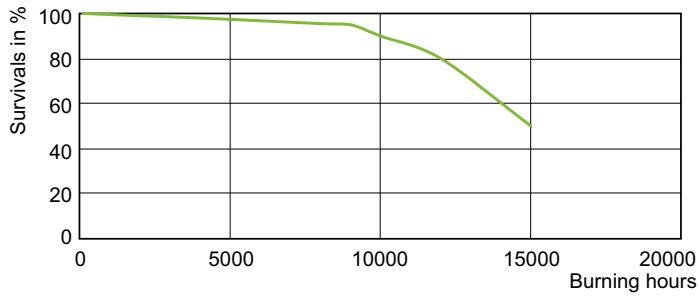

MASTERC colour CDM-R Elite

Lebensdauer

LDLE_CDM-R-E_930_PAR30L-Life expectancy diagram

Lumen Maintenance Diagram - MC CDM-R Elite 70W/930 E27 PAR30L 30D