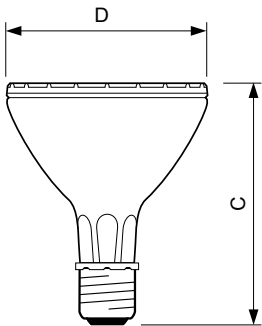

Hinweise

- Nur mit geeignetem elektronischen Vorschaltgerät
- EVG nur mit "End of Life" Abschaltung (IEC 61167, IEC 62035)

Produkt Daten

Allgemeine Informationen		Betrieb und Elektrik	
Sockel	E27	Farbkoordinate Y (nom.)	0,398
Betriebsstellung	UNIVERSAL [Beliebig oder universal (U)]	Ähnlichste Farbtemperatur (Nom)	3000 K
Schaltzyklus	1.350	Farbwiedergabeindex (CRI)	92
Referenz für Lichtstrommessung	Narrow Cone	Restlichtstrom am Ende der Nennlebensdauer (Nom.)	80 %
Lebensdauer bis 50 % Ausfall (Nom.)	15.000 Stunde(n)	Lichtstrom im 90° -Kegel (Nennwert)	4.500 lm
Lichttechnische Daten		Lichtregelung und Dimmen	
Farbcode	930 [CCT of 3000K]	Dimmbar	Nein
Ausstrahlungswinkel (Nom)	30 Grad		
Lichtstrom	4.500 lm		
Lichtstärke (Nom)	14.000 cd		
Nennlichtausbeute (Nom)	70 lm/W		
Lichtfarbe	Warmweiß (WW)		
Farbkoordinate X (Nom)	0,434		

MASTERColour CDM-R Elite

Mechanik und Gehäuse

Kolbenausführung	Klar
Kolbenform	PAR30L

Genehmigung und Anwendung

Energieeffizienzklasse	G
Quecksilbergehalt (max.)	6,6 mg
Quecksilbergehalt (Nom)	6,6 mg
Energieverbrauch kWh/1.000 Std.	74 kWh
EPREL Registrierungsnummer	473365

Abmessungsskizzen

Product	D (max)	C (max)
MC CDM-R Elite 70W/930 E27 PAR30L 30D	97 mm	123 mm

Photometrische Daten

Light Distribution Diagram - MC CDM-R Elite 70W/930 E27 PAR30L 30D

Spectral Power Distribution Colour - MC CDM-R Elite 70W/930 E27 PAR30L 30D