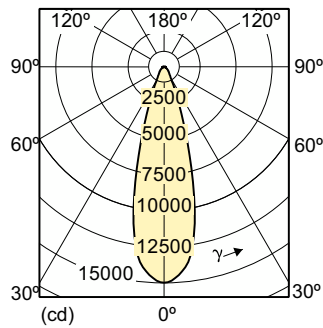

Hinweise

- Nur mit geeignetem elektronischen Vorschaltgerät
- EVG nur mit "End of Life" Abschaltung (IEC 61167, IEC 62035)

Produkt Daten

Allgemeine Informationen		Betrieb und Elektrik	
Sockel	E27	Farbkoordinate Y (nom.)	0,398
Betriebsstellung	UNIVERSAL [Beliebig oder universal (U)]	Ähnlichste Farbtemperatur (Nom)	3000 K
Schaltzyklus	1.350	Farbwiedergabeindex (CRI)	92
Referenz für Lichtstrommessung	Narrow Cone	Restlichtstrom am Ende der Nennlebensdauer (Nom.)	80 %
Lebensdauer bis 50 % Ausfall (Nom.)	15.000 Stunde(n)	Lichtstrom im 90° -Kegel (Nennwert)	4.500 lm
Lichttechnische Daten		Lichtregelung und Dimmen	
Farbcode	930 [CCT of 3000K]	Dimmbar	Nein
Ausstrahlungswinkel (Nom)	30 Grad		
Lichtstrom	4.500 lm		
Lichtstärke (Nom)	14.000 cd		
Nennlichtausbeute (Nom)	70 lm/W		
Lichtfarbe	Warmweiß (WW)		
Farbkoordinate X (Nom)	0,434		

Abmessungsskizzen

Product	D (max)	C (max)
MC CDM-R Elite 70W/930 E27 PAR30L 30D	97 mm	123 mm

Photometrische Daten

Light Distribution Diagram - MC CDM-R Elite 70W/930 E27 PAR30L 30D

Spectral Power Distribution Colour - MC CDM-R Elite 70W/930 E27 PAR30L 30D