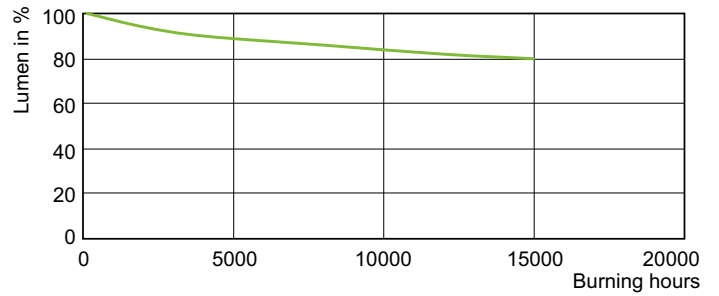

MASTERC colour CDM-R Elite

Lebensdauer

LDLE_CDM-R-E_930_PAR30L-Life expectancy diagram

Lumen Maintenance Diagram - MC CDM-R Elite 70W/930 E27 PAR30L 30D