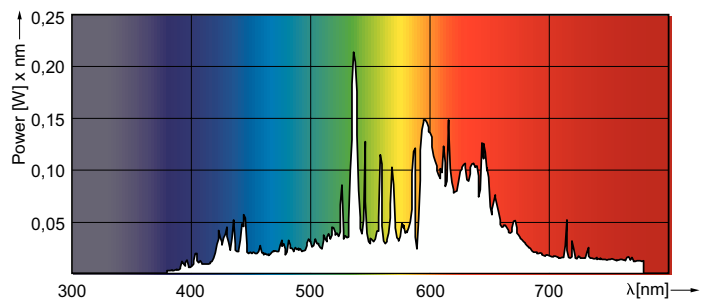

MASTERColour CDM-R Elite

MASTERColour CDM-R Elite 70W/930 E27 PAR30L 30D

Die überragende Lichtleistung und die ausgezeichnete Farbwiedergabe der MASTERColour CDM-R Elite schaffen die richtige Atmosphäre für den Kunden und rücken besonders Waren in Rottönen ins rechte Licht. Eine einfache Möglichkeit, dem Geschäft ein strahlendes Aussehen zu verleihen.

Hinweise

- Nur mit geeignetem elektronischen Vorschaltgerät
- EVG nur mit "End of Life" Abschaltung (IEC 61167, IEC 62035)

Produkt Daten

Allgemeine Informationen		Betrieb und Elektrik	
Sockel	E27	Ähnlichste Farbtemperatur	3000 K
Betriebsstellung	UNIVERSAL [Beliebig oder universal (U)]	Nennlichtausbeute (Nom)	70 lm/W
Schaltzyklus	1.350	Farbwiedergabeindex (CRI)	92
Referenz für Lichtstrommessung	Narrow Cone	Restlichtstrom am Ende der Nennlebensdauer (Nom.)	80 %
Lebensdauer bis 50 % Ausfall (Nom.)	15.000 Stunde(n)	Lichtstrom im 90° -Kegel (Nennwert)	4.500 lm
Lichttechnische Daten		Lichtregelung und Dimmen	
Farbcode	930 [CCT of 3000K]	Systemleistung	73,2 W
Ausstrahlungswinkel (Nom)	30 Grad	Aufwärmzeit bis 60 % Licht	120 s
Lichtstrom	4.500 lm	Spannung (Nom)	86 V
Lichtstärke (Nom)	14.000 cd	Dimmbar	Nein
Lichtfarbe	Warmweiß (WW)		
Farbkoordinate X (Nom)	0,434		
Farbkoordinate Y (nom.)	0,398		

MASTERColour CDM-R Elite

Mechanik und Gehäuse

Kolbenausführung	Klar
Kolbenform	PAR30L
Nettogewicht (Stück)	0,220 kg

Genehmigung und Anwendung

Energieeffizienzklasse	G
Quecksilbergehalt (max.)	6,6 mg
Quecksilbergehalt (Nom)	6,6 mg
Energieverbrauch kWh/1.000 Std.	74 kWh
EPREL-Registrierungsnummer	473365

Abmessungsskizzen

Product	D (max)	C (max)
MC CDM-R Elite 70W/930 E27 PAR30L 30D	97 mm	123 mm

Photometrische Daten

Light Distribution Diagram - MC CDM-R Elite 70W/930 E27 PAR30L 30D

Spectral Power Distribution Colour - MC CDM-R Elite 70W/930 E27 PAR30L 30D