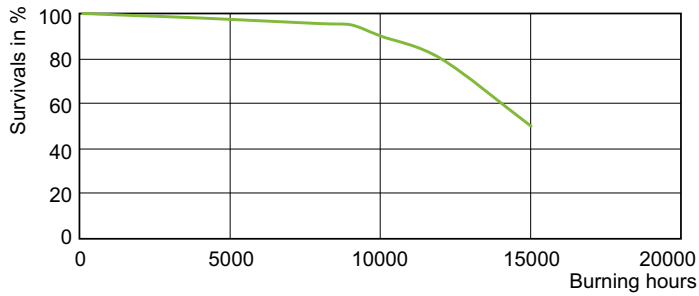

MASTERC colour CDM-R Elite

Lebensdauer

LDLE_CDM-R-E_930_PAR30L-Life expectancy diagram

Lumen Maintenance Diagram - MC CDM-R Elite 70W/930 E27 PAR30L 30D