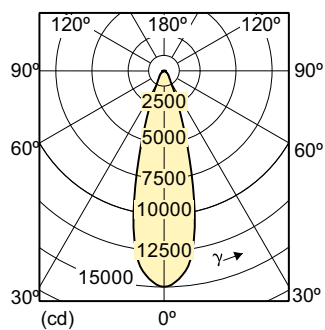

Hinweise

- Nur mit geeignetem elektronischen Vorschaltgerät
- EVG nur mit "End of Life" Abschaltung (IEC 61167, IEC 62035)

Produkt Daten

Allgemeine Informationen		Betrieb und Elektrik	
Sockel	E27	Ähnlichste Farbtemperatur	3000 K
Betriebsstellung	UNIVERSAL [Beliebig oder universal (U)]	Nennlichtausbeute (Nom)	70 lm/W
Schaltzyklus	1.350	Farbwiedergabeindex (CRI)	92
Referenz für Lichtstrommessung	Narrow Cone	Restlichtstrom am Ende der Nennlebensdauer (Nom.)	80 %
Lebensdauer bis 50 % Ausfall (Nom.)	15.000 Stunde(n)	Lichtstrom im 90° -Kegel (Nennwert)	4.500 lm
Lichttechnische Daten		Lichtregelung und Dimmen	
Farbcode	930 [CCT of 3000K]	Systemleistung	73,2 W
Ausstrahlungswinkel (Nom)	30 Grad	Aufwärmzeit bis 60 % Licht	120 s
Lichtstrom	4.500 lm	Spannung (Nom)	86 V
Lichtstärke (Nom)	14.000 cd	Dimmbar	Nein
Lichtfarbe	Warmweiß (WW)		
Farbkoordinate X (Nom)	0,434		
Farbkoordinate Y (nom.)	0,398		

MASTERColour CDM-R Elite

Mechanik und Gehäuse

Kolbenausführung	Klar
Kolbenform	PAR30L
Nettogewicht (Stück)	0,220 kg

Genehmigung und Anwendung

Energieeffizienzklasse	G
Quecksilbergehalt (max.)	6,6 mg
Quecksilbergehalt (Nom)	6,6 mg
Energieverbrauch kWh/1.000 Std.	74 kWh
EPREL-Registrierungsnummer	473365

Abmessungsskizzen

Product	D (max)	C (max)
MC CDM-R Elite 70W/930 E27 PAR30L 30D	97 mm	123 mm

Photometrische Daten

Light Distribution Diagram - MC CDM-R Elite 70W/930 E27 PAR30L 30D

Spectral Power Distribution Colour - MC CDM-R Elite 70W/930 E27 PAR30L 30D