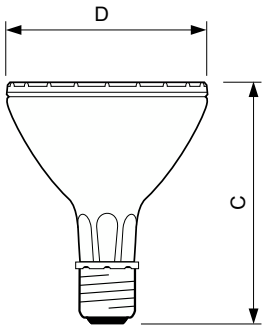

Hinweise

- Nur mit geeignetem elektronischen Vorschaltgerät
- EVG nur mit "End of Life" Abschaltung (IEC 61167, IEC 62035)

Produkt Daten

Allgemeine Informationen		Betrieb und Elektrik	
Sockel	E27	Ähnlichste Farbtemperatur	3000 K
Betriebsstellung	UNIVERSAL [Beliebig oder universal (U)]	Nennlichtausbeute (Nom)	70 lm/W
Schaltzyklus	1.350	Farbwiedergabeindex (CRI)	92
Referenz für Lichtstrommessung	Narrow Cone	Restlichtstrom am Ende der Nennlebensdauer (Nom.)	80 %
Lebensdauer bis 50 % Ausfall (Nom.)	15.000 Stunde(n)	Lichtstrom im 90° -Kegel (Nennwert)	4.500 lm
Lichttechnische Daten		Lichtregelung und Dimmen	
Farbcode	930 [CCT of 3000K]	Systemleistung	73,2 W
Ausstrahlungswinkel (Nom)	30 Grad	Aufwärmzeit bis 60 % Licht	120 s
Lichtstrom	4.500 lm	Spannung (Nom)	86 V
Lichtstärke (Nom)	14.000 cd	Dimmbar	Nein
Lichtfarbe	Warmweiß (WW)		
Farbkoordinate X (Nom)	0,434		
Farbkoordinate Y (nom.)	0,398		

MASTERColour CDM-R Elite

Mechanik und Gehäuse

Kolbenausführung	Klar
Kolbenform	PAR30L
Nettogewicht (Stück)	0,220 kg

Genehmigung und Anwendung

Energieeffizienzklasse	G
Quecksilbergehalt (max.)	6,6 mg
Quecksilbergehalt (Nom)	6,6 mg
Energieverbrauch kWh/1.000 Std.	74 kWh
EPREL-Registrierungsnummer	473365

Abmessungsskizzen

Product	D (max)	C (max)
MC CDM-R Elite 70W/930 E27 PAR30L 30D	97 mm	123 mm

Photometrische Daten

Light Distribution Diagram - MC CDM-R Elite 70W/930 E27 PAR30L 30D

Spectral Power Distribution Colour - MC CDM-R Elite 70W/930 E27 PAR30L 30D