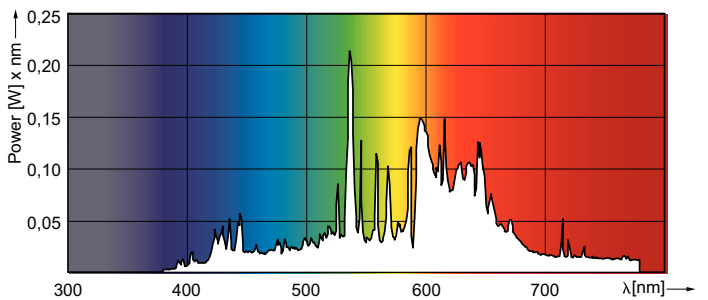

MASTERColour CDM-R Elite

MASTERColour CDM-R Elite 70W/930 E27 PAR30L 40D

Die überragende Lichtleistung und die ausgezeichnete Farbwiedergabe der MASTERColour CDM-R Elite schaffen die richtige Atmosphäre für den Kunden und rücken besonders Waren in Rottönen ins rechte Licht. Eine einfache Möglichkeit, dem Geschäft ein strahlendes Aussehen zu verleihen.

Hinweise

- Nur mit geeignetem elektronischen Vorschaltgerät
- EVG nur mit "End of Life" Abschaltung (IEC 61167, IEC 62035)

Produkt Daten

Allgemeine Informationen		Betrieb und Elektrik	
Sockel	E27	Farbkoordinate Y (nom.)	0,398
Betriebsstellung	UNIVERSAL [Beliebig oder universal (U)]	Ähnlichste Farbtemperatur (Nom)	3000 K
Schaltzyklus	1.350	Farbwiedergabeindex (CRI)	92
Referenz für Lichtstrommessung	Narrow Cone	Restlichtstrom am Ende der Nennlebensdauer (Nom.)	80 %
Lebensdauer bis 50 % Ausfall (Nom.)	15.000 Stunde(n)	Lichtstrom im 90° -Kegel (Nennwert)	4.400 lm
Lichttechnische Daten		Lichtregelung und Dimmen	
Farbcode	930 [CCT of 3000K]	Dimmbar	Nein
Ausstrahlungswinkel (Nom)	40 Grad		
Lichtstrom	4.400 lm		
Lichtstärke (Nom)	10.300 cd		
Nennlichtausbeute (Nom)	70 lm/W		
Lichtfarbe	Warmweiß (WW)		
Farbkoordinate X (Nom)	0,434		

MASTERColour CDM-R Elite

Mechanik und Gehäuse

Kolbenausführung	Klar
Kolbenform	PAR30L

Genehmigung und Anwendung

Energieeffizienzklasse	G
Quecksilbergehalt (max.)	6,6 mg
Quecksilbergehalt (Nom)	6,6 mg
Energieverbrauch kWh/1.000 Std.	74 kWh
EPREL Registrierungsnummer	473366

Abmessungsskizzen

Product	D (max)	C (max)
MC CDM-R Elite 70W/930 E27 PAR30L 40D	97 mm	123 mm

Photometrische Daten

Light Distribution Diagram - MC CDM-R Elite 70W/930 E27 PAR30L 40D

Spectral Power Distribution Colour - MC CDM-R Elite 70W/930 E27 PAR30L 40D