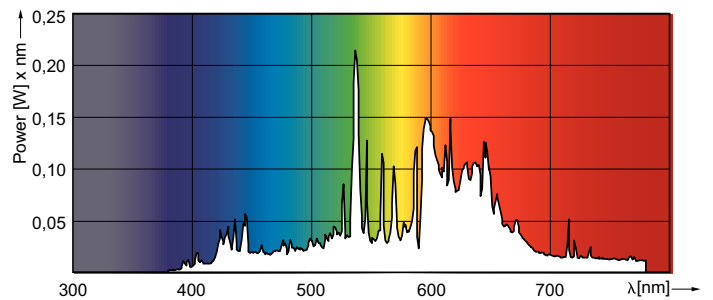

MASTERColour CDM-R Elite

MASTERColour CDM-R Elite 35W/930 E27 PAR30L 30D

Die überragende Lichtleistung und die ausgezeichnete Farbwiedergabe der MASTERColour CDM-R Elite schaffen die richtige Atmosphäre für den Kunden und rücken besonders Waren in Rottönen ins rechte Licht. Eine einfache Möglichkeit, dem Geschäft ein strahlendes Aussehen zu verleihen.

Hinweise

- Nur mit geeignetem elektronischen Vorschaltgerät
- EVG nur mit "End of Life" Abschaltung (IEC 61167, IEC 62035)

Produkt Daten

Allgemeine Informationen		Betrieb und Elektrik	
Sockel	E27	Farbkoordinate Y (nom.)	0,398
Betriebsstellung	UNIVERSAL [Beliebig oder universal (U)]	Ähnlichste Farbtemperatur (Nom)	3000 K
Schaltzyklus	1.350	Farbwiedergabeindex (CRI)	91
Referenz für Lichtstrommessung	Narrow Cone	Restlichtstrom am Ende der Nennlebensdauer (Nom.)	80 %
Lebensdauer bis 50 % Ausfall (Nom.)	15.000 Stunde(n)	Lichtstrom im 90° -Kegel (Nennwert)	2.400 lm
Lichttechnische Daten		Lichtregelung und Dimmen	
Farbcode	930 [CCT of 3000K]	Dimmbar	Nein
Ausstrahlungswinkel (Nom)	30 Grad		
Lichtstrom	2.400 lm		
Lichtstärke (Nom)	8.000 cd		
Nennlichtausbeute (Nom)	69 lm/W		
Lichtfarbe	Warmweiß (WW)		
Farbkoordinate X (Nom)	0,434		

MASTERColour CDM-R Elite

Mechanik und Gehäuse

Kolbenausführung	Klar
Kolbenform	PAR30L

Genehmigung und Anwendung

Energieeffizienzklasse	G
Quecksilbergehalt (max.)	4,7 mg
Quecksilbergehalt (Nom)	4,7 mg
Energieverbrauch kWh/1.000 Std.	40 kWh
EPREL Registrierungsnummer	473363

Abmessungsskizzen

Product	D (max)	C (max)
MC CDM-R Elite 35W/930 E27 PAR30L 30D	97 mm	123 mm

Photometrische Daten

Light Distribution Diagram - MC CDM-R Elite 35W/930 E27 PAR30L 30D

Spectral Power Distribution Colour - MC CDM-R Elite 35W/930 E27 PAR30L 30D