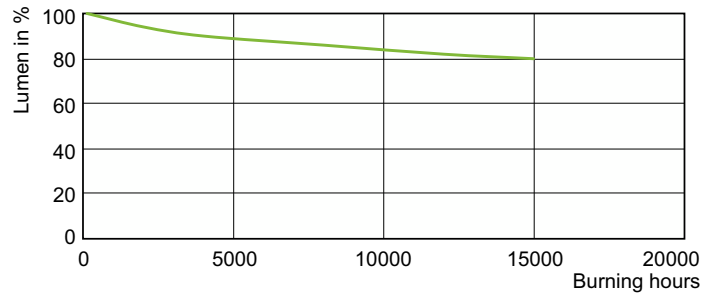

Lumen Maintenance Diagram - MC CDM-R Elite 35W/930 E27 PAR30L 30D