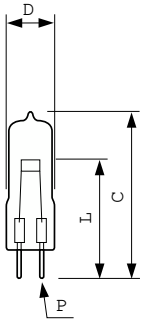

### Produkt Daten

Allgemeine Informationen	
Socket	GY6.35
Betriebsstellung	S90 [Stehmontage +/-90D oder Basis unten (Base Down, BDH)]
Lebensdauer bis 50 % Ausfall (Nom.)	2.000 Stunde(n)
Lichttechnische Daten	
Ähnlichste Farbtemperatur (Nom)	3300 K
Farbwiedergabeindex (CRI)	100
Betrieb und Elektrik	
Systemleistung	100 W
Spannung (Nom)	12 V
Mechanik und Gehäuse	
Kolbenmaterial	Quarz-UV, offen

Produkt Daten	
Bestell-Produktname	7724 EVA 100W GY6.35 12V
Gesamtbezeichnung des Produkts	7724 100W GY6.35 12V 1CT/10X10F
Gesamt-Produktcode	871150040985050
Bestellcode	40985050
Material-Nr. (12NC)	923872517103
Lokaler Bestellcode	0506000
Anzahl pro Verpackung	1
Nettogewicht (Einzelteil)	0,003 kg
EAN/UPC – Produkt/Kiste	8711500409850
Zähler - Pakete pro Außenkarton	100
EAN Umverpackung	8711500423276

### Abmessungsskizzen

Product	D (max)	L (min)	L (max)	L	P (max)	P	P (min)	C (max)
7724 EVA	10,7 mm	29,65	30,25	30	1,30 mm	1,25	1,20 mm	44 mm
100W		mm	mm	mm		mm		
GY6.35 12V								