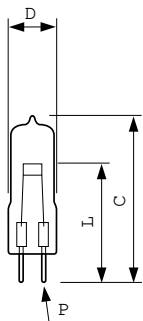

Produkt Daten

Allgemeine Informationen	
Socket	G6.35
Betriebsstellung	S90 [Stehmontage +/-90D oder Basis unten (Base Down, BDH)]
Lebensdauer bis 50 % Ausfall (Nom.)	50 Stunde(n)
Lichttechnische Daten	
Ähnlichste Farbtemperatur (Nom)	3450 K
Farbwiedergabeindex (CRI)	100
Betrieb und Elektrik	
Systemleistung	150 W
Spannung (Nom)	24 V
Mechanik und Gehäuse	
Kolbenmaterial	Quarz-UV, offen

Produktdaten	
Bestell-Produktname	7158 150W G6.35 24V 1CT/10X10F
Gesamtbezeichnung des Produkts	7158 150W G6.35 24V 1CT/10X10F
Gesamt-Produktcode	871150040983650
Bestellcode	40983650
Material-Nr. (12NC)	923870520503
Lokaler Bestellcode	0506038
Anzahl pro Verpackung	1
Nettogewicht (Einzelteil)	0,004 kg
EAN/UPC – Produkt/Kiste	8711500409836
Zähler - Pakete pro Außenkarton	100
EAN Umverpackung	8711500423122

Halogen spezial

Abmessungsskizzen

Product	D (max)	L (min)	L (max)	L	P (max)	P	P (min)	C (max)
7158 150W	11,5 mm	31,5 mm	32,25	32	1,05 mm	1 mm	0,95 mm	50 mm
G6.35 24V			mm	mm				
1CT/10X10F								