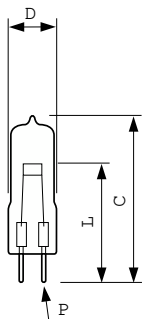

Produkt Daten

Allgemeine Informationen	
Socket	GY6.35
Betriebsstellung	S90 [Stehmontage +/-90D oder Basis unten (Base Down, BDH)]
Lebensdauer bis 50 % Ausfall (Nom.)	50 Stunde(n)
Lichttechnische Daten	
Ähnlichste Farbtemperatur (Nom)	3450 K
Farbwiedergabeindex (CRI)	100
Betrieb und Elektrik	
Systemleistung	100 W
Spannung (Nom)	12 V
Mechanik und Gehäuse	
Kolbenmaterial	Quarz-UV, offen

Produkt Daten	
Bestell-Produktname	7023 100W GY6.35 12V 1CT/10X10F
Gesamtbezeichnung des Produkts	7023 100W GY6.35 12V 1CT/10X10F
Gesamt-Produktcode	871150040981250
Bestellcode	40981250
Material-Nr. (12NC)	923870017103
Lokaler Bestellcode	0504419
Anzahl pro Verpackung	1
Nettogewicht (Einzelteil)	0,003 kg
EAN/UPC – Produkt/Kiste	8711500409812
Zähler - Pakete pro Außenkarton	100
EAN Umverpackung	8711500423269

Halogen spezial

Abmessungsskizzen

Product	D (max)	L (min)	L (max)	L	P (max)	P	P (min)	C (max)
7023 100W	11,5 mm	29,75	30,25	30	1,30 mm	1,25	1,20 mm	44 mm
GY6.35 12V		mm	mm	mm		mm		
1CT/10X10F								