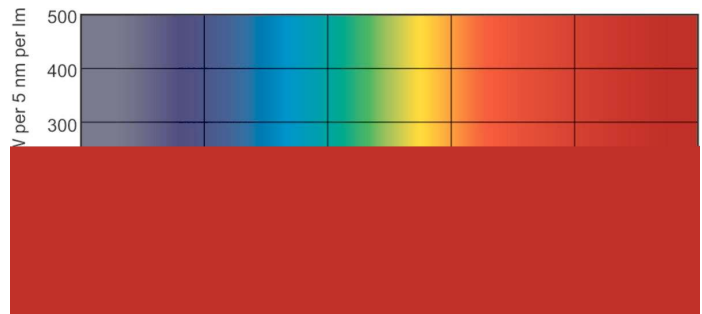

Produkt Daten

Allgemeine Eigenschaften		Nennlichtausbeute (nom.)	
Socket	FA6 [FA6]		47 lm/W
Lebensdauer bis 10 % Ausfall (Nom)	21000 h	Farbwiedergabeindex (Nom.)	60
Lebensdauer bis 50 % Ausfall (Nom.)	26000 h	Elektrische Kenndaten	
Referenz für Lichtstrommessung	Sphere	Power (Rated) (Nom)	20,0 W
Lichttechnische Daten		Lampenstrom (Nom)	0,380 A
Farbcode	33-640	Spannung (Nom)	58 V
Lichtstrom (Nom)	940 lm	Dimmen	
Lichtfarbe	Neutralweiß (CW)	Dimmbar	Ja
Restlichtstrom 10000 Std. (Nom)	0 %	Mechanische Kenndaten	
Restlichtstrom 2000 Std. (Nom)	88 %	Kolbenform	T12 [38 mm (T12)]
Restlichtstrom 5000 Std. (Nom)	83 %	Zulassungen und Anwendungseigenschaften	
Farbkoordinate X (Nom)	0,38	Energieeffizienzklasse	G
Farbkoordinate Y (nom.)	0,38		
Ähnlichste Farbtemperatur (Nom)	4000 K		

TL-X XL

Quecksilbergehalt (max.)	12 mg
Quecksilbergehalt (Nom)	12,0 mg
Energieverbrauch kWh/1.000 Std.	20 kWh
EPREL-Registrierungsnummer	423514

Produktdaten

Gesamt-Produktcode	871150026135940
Bestell-Produktname	TL-X XL 20W/33-640 SLV/25
EAN/UPC - Produkt	8711500261359

Abmessungsskizzen

TL-X XL 20W/33-640 SLV/25

Product	D (max)	A (max)	B (max)	B (min)	C (max)
TL-X XL 20W/33-640 SLV/25	40,5 mm	574 mm	592,5 mm	589 mm	611 mm

Photometrische Daten

Lichtfarbe /33-640

Lichtfarbe /33-640