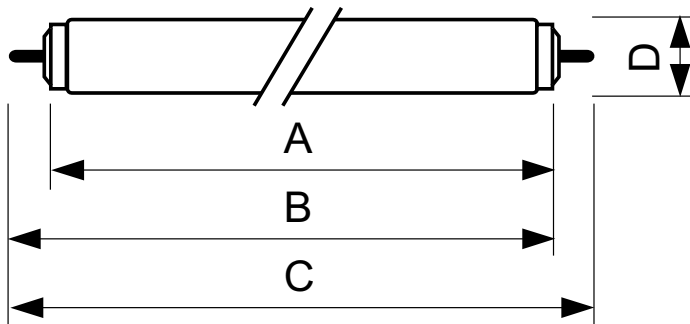

Produkt Daten

Allgemeine Eigenschaften		Nennlichtausbeute (nom.)	
Socket	FA6 [FA6]		47 lm/W
Lebensdauer bis 10 % Ausfall (Nom)	21000 h	Farbwiedergabeindex (Nom.)	60
Lebensdauer bis 50 % Ausfall (Nom.)	26000 h	Elektrische Kenndaten	
Referenz für Lichtstrommessung	Sphere	Power (Rated) (Nom)	20,0 W
Lichttechnische Daten		Lampenstrom (Nom)	0,380 A
Farbcode	33-640	Spannung (Nom)	58 V
Lichtstrom (Nom)	940 lm	Dimmen	
Lichtfarbe	Neutralweiß (CW)	Dimmbar	Ja
Restlichtstrom 10000 Std. (Nom)	0 %	Mechanische Kenndaten	
Restlichtstrom 2000 Std. (Nom)	88 %	Kolbenform	T12 [38 mm (T12)]
Restlichtstrom 5000 Std. (Nom)	83 %	Zulassungen und Anwendungseigenschaften	
Farbkoordinate X (Nom)	0,38	Energieeffizienzklasse	G
Farbkoordinate Y (nom.)	0,38		
Ähnlichste Farbtemperatur (Nom)	4000 K		

TL-X XL

Quecksilbergehalt (max.)	12 mg
Quecksilbergehalt (Nom)	12,0 mg
Energieverbrauch kWh/1.000 Std.	20 kWh
EPREL-Registrierungsnummer	423514

Produktdaten

Gesamt-Produktcode	871150026135940
Bestell-Produktname	TL-X XL 20W/33-640 SLV/25
EAN/UPC - Produkt	8711500261359

Abmessungsskizzen

TL-X XL 20W/33-640 SLV/25

Product	D (max)	A (max)	B (max)	B (min)	C (max)
TL-X XL 20W/33-640 SLV/25	40,5 mm	574 mm	592,5 mm	589 mm	611 mm

Photometrische Daten

Lichtfarbe /33-640

Lichtfarbe /33-640