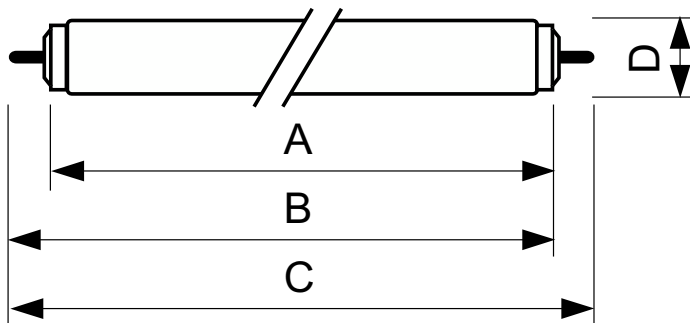

## TL-X XL 20W/33-640 SLV/25

TL-X XL mit 38 mm Röhrendurchmesser hat eine verlängerte Nutzlebensdauer und ist mit einem internen Zündstreifen für elektromagnetische starterlose Anwendungen oder Hochfrequenz-Anwendungen ohne Warmstart ausgestattet. Kombiniert mit einer speziellen Lampenfassung kann jegliche Funkenbildung während der Zündung ausgeschlossen werden.

### Produkt Daten

Allgemeine Informationen		Betrieb und Elektrik	
Socket	FA6	Systemleistung	20,0 W
Referenz für Lichtstrommessung	Sphere	Lampenstrom (Nom)	0,380 A
Lebensdauer bis 50 % Ausfall (Nom.)	26.000 Stunde(n)	Spannung (Nom)	58 V
Lichttechnische Daten		Lichtregelung und Dimmen	
Farbcode	33-640	Dimmbar	Ja
Lichtstrom	940 lm	Mechanik und Gehäuse	
Lichtfarbe	Kaltweiß (CW)	Kolbenform	T12
Farbkoordinate X (Nom)	0,38	Nettogewicht (Stück)	124,000 g
Farbkoordinate Y (nom.)	0,38	Genehmigung und Anwendung	
Ähnlichste Farbtemperatur	4000 K	Energieeffizienzklasse	G
Nennlichtausbeute (Nom)	47 lm/W	Quecksilbergehalt (max.)	12 mg
Farbwiedergabeindex (CRI)	60	Quecksilbergehalt (Nom)	12,0 mg

# TL-X XL

Energieverbrauch kWh/1.000 Std.	20 kWh
EPREL-Registrierungsnummer	423514
<b>Produktdaten</b>	
Bestell-Produktname	TL-X XL 20W/33-640 SLV/25
Gesamtbezeichnung des Produkts	TL-X XL 20W/33-640 SLV/25
Gesamt-Produktcode	871150026135940
Bestellcode	26135940

## Abmessungsskizzen

Product	D (max)	A (max)	B (max)	B (min)	C (max)
TL-X XL 20W/33-640 SLV/25	40,5 mm	574 mm	592,5 mm	589 mm	611 mm