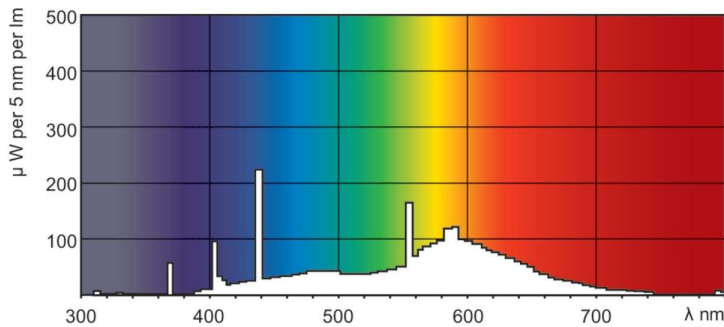

### Produkt Daten

Allgemeine Informationen		Betrieb und Elektrik	
Socket	FA6	Systemleistung	20,0 W
Referenz für Lichtstrommessung	Sphere	Lampenstrom (Nom)	0,380 A
Lebensdauer bis 50 % Ausfall (Nom.)	26.000 Stunde(n)	Spannung (Nom)	58 V
Lichttechnische Daten		Lichtregelung und Dimmen	
Farbcode	33-640	Dimmbar	Ja
Lichtstrom	940 lm	Mechanik und Gehäuse	
Lichtfarbe	Kaltweiß (CW)	Kolbenform	T12
Farbkoordinate X (Nom)	0,38	Nettogewicht (Stück)	124,000 g
Farbkoordinate Y (nom.)	0,38	Genehmigung und Anwendung	
Ähnlichste Farbtemperatur	4000 K	Energieeffizienzklasse	G
Nennlichtausbeute (Nom)	47 lm/W	Quecksilbergehalt (max.)	12 mg
Farbwiedergabeindex (CRI)	60	Quecksilbergehalt (Nom)	12,0 mg

# TL-X XL

Energieverbrauch kWh/1.000 Std.	20 kWh
EPREL-Registrierungsnummer	423514
<b>Produktdaten</b>	
Bestell-Produktname	TL-X XL 20W/33-640 SLV/25
Gesamtbezeichnung des Produkts	TL-X XL 20W/33-640 SLV/25
Gesamt-Produktcode	871150026135940
Bestellcode	26135940

## Abmessungsskizzen

Product	D (max)	A (max)	B (max)	B (min)	C (max)
TL-X XL 20W/33-640 SLV/25	40,5 mm	574 mm	592,5 mm	589 mm	611 mm

## Photometrische Daten

Spectral Power Distribution Colour - TL-X XL 20W/33-640 SLV/25