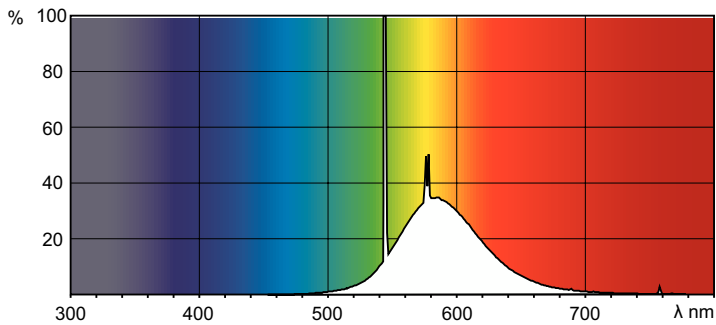

Produkt Daten

| Allgemeine Informationen | | Lichtregelung und Dimmen | |
|-------------------------------------|---------------------------------|---------------------------------|-----------|
| Sockel | G13 [Medium Bi-Pin Fluorescent] | Dimmbar | Ja |
| Lebensdauer bis 50 % Ausfall (Nom.) | 15.000 Stunde(n) | | |
| Lichttechnische Daten | | Mechanik und Gehäuse | |
| Farbcode | 160 | Kolbenform | T8 |
| Lichtstrom | 1.580 lm | Nettogewicht (Stück) | 135.000 g |
| Lichtfarbe | Gelb | | |
| Betrieb und Elektrik | | Genehmigung und Anwendung | |
| Systemleistung | 36,0 W | Quecksilbergehalt (Nom) | 13,0 mg |
| Lampenstrom (Nom) | 0,440 A | Energieverbrauch kWh/1.000 Std. | 44 kWh |
| Spannung (Nom) | 103 V | | |
| Produktdaten | | | |
| Bestell-Produktname | TL-D Colored 36W Yellow 1SL/25 | | |
| Gesamtbezeichnung des Produkts | TL-D Colored 36W Yellow 1SL/25 | | |
| Gesamt-Produktcode | 871150072751040 | | |

Photometrische Daten

Spectral Power Distribution Colour - TL-D Colored 36W Yellow 1SL/25