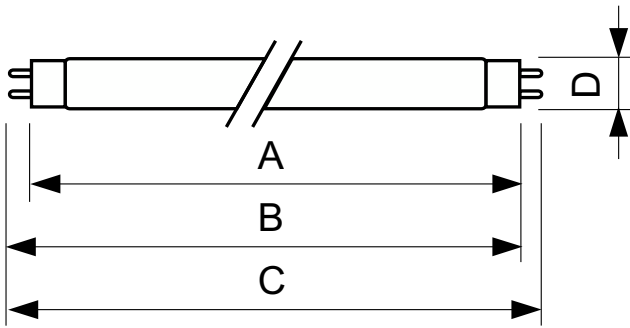

TL-D Farbige

Bestellcode	72751040
Material-Nr. (12NC)	928048501605
Lokaler Bestellcode	1000516
Anzahl pro Verpackung	1
EAN/UPC – Produkt/Kiste	8711500727510

Zähler - Pakete pro Außenkarton	25
EAN Umverpackung	8711500727527

Abmessungsskizzen

Product	D (max)	A (max)	B (max)	B (min)	C (max)
TL-D Colored 36W Yellow 1SL/25	28,0 mm	1.199,4 mm	1.206,5 mm	1.204,1 mm	1.213,6 mm