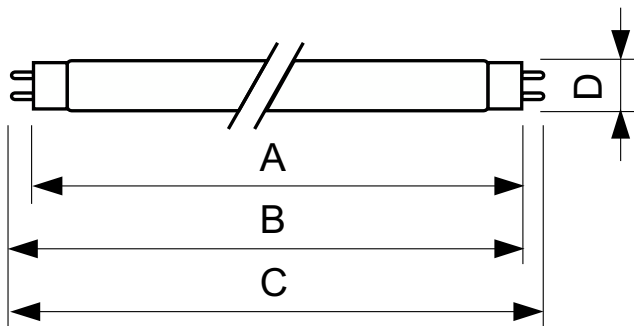

Produkt Daten

| Allgemeine Informationen | | Lichtregelung und Dimmen | |
|-------------------------------------|---------------------------------|---------------------------------|-------------------------------|
| Sockel | G13 [Medium Bi-Pin Fluorescent] | Dimmbar | Ja |
| Lebensdauer bis 50 % Ausfall (Nom.) | 15.000 Stunde(n) | | |
| Lichttechnische Daten | | Mechanik und Gehäuse | |
| Farbcode | 170 | Kolbenform | T8 |
| Lichtstrom | 1.800 lm | | |
| Lichtfarbe | Grün (G) | Genehmigung und Anwendung | |
| | | Quecksilbergehalt (Nom) | 1,7 mg |
| | | Energieverbrauch kWh/1.000 Std. | 22 kWh |
| Betrieb und Elektrik | | Produktdaten | |
| Systemleistung | 18,0 W | Bestell-Produktname | TL-D Colored 18W Green 1SL/25 |
| Lampenstrom (Nom) | 0,360 A | Gesamtbezeichnung des Produkts | TL-D Colored 18W Green 1SL/25 |
| Spannung (Nom) | 59 V | Gesamt-Produktcode | 871150064298140 |
| | | Bestellcode | 64298140 |

TL-D Farbige

| | |
|---------------------------|---------------|
| Material-Nr. (12NC) | 928048001705 |
| Lokaler Bestellcode | 1000217 |
| Anzahl pro Verpackung | 1 |
| Nettogewicht (Einzelteil) | 71,000 g |
| EAN/UPC – Produkt/Kiste | 8711500642981 |

| | |
|---------------------------------|---------------|
| Zähler - Pakete pro Außenkarton | 25 |
| EAN Umverpackung | 8711500642998 |

Abmessungsskizzen

| Product | D (max) | A (max) | B (max) | B (min) | C (max) |
|----------------------------------|---------|----------|----------|----------|----------|
| TL-D Colored 18W Green 1SL/25 | 28,0 mm | 589,8 mm | 596,9 mm | 594,5 mm | 604,0 mm |