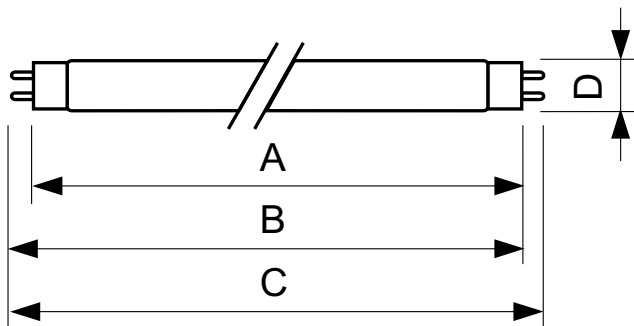

Produkt Daten

Allgemeine Informationen		Lichtregelung und Dimmen	
Sockel	G13 [Medium Bi-Pin Fluorescent]	Dimmbar	Ja
Lebensdauer bis 50 % Ausfall (Nom.)	15.000 Stunde(n)		
Lichttechnische Daten		Mechanik und Gehäuse	
Farbcode	170	Kolbenform	T8
Lichtstrom	1.800 lm		
Lichtfarbe	Grün (G)	Genehmigung und Anwendung	
		Quecksilbergehalt (Nom)	1,7 mg
		Energieverbrauch kWh/1.000 Std.	22 kWh
Betrieb und Elektrik		Produktdaten	
Systemleistung	18,0 W	Bestell-Produktname	TL-D Colored 18W Green 1SL/25
Lampenstrom (Nom)	0,360 A	Gesamtbezeichnung des Produkts	TL-D Colored 18W Green 1SL/25
Spannung (Nom)	59 V	Gesamt-Produktcode	871150064298140
		Bestellcode	64298140

TL-D Farbige

Material-Nr. (12NC)	928048001705
Lokaler Bestellcode	1000217
Anzahl pro Verpackung	1
Nettogewicht (Einzelteil)	71,000 g
EAN/UPC – Produkt/Kiste	8711500642981

Zähler - Pakete pro Außenkarton	25
EAN Umverpackung	8711500642998

Abmessungsskizzen

Product	D (max)	A (max)	B (max)	B (min)	C (max)
TL-D Colored 18W Green 1SL/25	28,0 mm	589,8 mm	596,9 mm	594,5 mm	604,0 mm