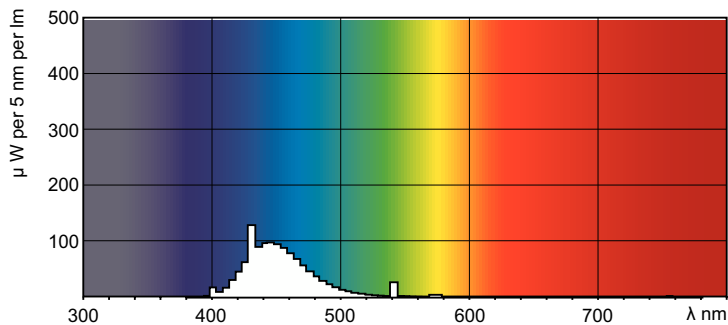

### Produkt Daten

Allgemeine Informationen		Lichtregelung und Dimmen	
Sockel	G13 [Medium Bi-Pin Fluorescent]	Dimmbar	Ja
Lebensdauer bis 50 % Ausfall (Nom.)	15.000 Stunde(n)		
Lichttechnische Daten		Mechanik und Gehäuse	
Farbcode	180	Kolbenform	T8
Lichtstrom	400 lm		
Lichtfarbe	Blau (B)	Genehmigung und Anwendung	
		Quecksilbergehalt (Nom)	13,0 mg
		Energieverbrauch kWh/1.000 Std.	23 kWh
Betrieb und Elektrik		Produktdaten	
Systemleistung	18,0 W	Bestell-Produktname	TL-D Colored 18W Blue 1SL/25
Lampenstrom (Nom)	0,360 A	Gesamtbezeichnung des Produkts	TL-D Colored 18W Blue 1SL/25
Spannung (Nom)	59 V	Gesamt-Produktcode	871150072690240
		Bestellcode	72690240

### Abmessungsskizzen

Product	D (max)	A (max)	B (max)	B (min)	C (max)
TL-D Colored 18W Blue 1SL/25	28,0 mm	589,8 mm	596,9 mm	594,5 mm	604,0 mm

### Photometrische Daten

Spectral Power Distribution Colour – TL-D Colored 18W Blue 1SL/25