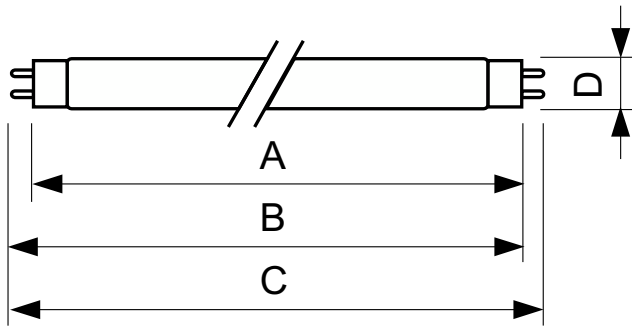

### Produkt Daten

Allgemeine Informationen		Lichtregelung und Dimmen	
Sockel	G13 [Medium Bi-Pin Fluorescent]	Dimmbar	Ja
Lebensdauer bis 50 % Ausfall (Nom.)	15.000 Stunde(n)		
Lichttechnische Daten		Mechanik und Gehäuse	
Farbcode	180	Kolbenform	T8
Lichtstrom	400 lm		
Lichtfarbe	Blau (B)	Genehmigung und Anwendung	
		Quecksilbergehalt (Nom)	13,0 mg
		Energieverbrauch kWh/1.000 Std.	23 kWh
Betrieb und Elektrik		Produktdaten	
Systemleistung	18,0 W	Bestell-Produktname	TL-D Colored 18W Blue 1SL/25
Lampenstrom (Nom)	0,360 A	Gesamtbezeichnung des Produkts	TL-D Colored 18W Blue 1SL/25
Spannung (Nom)	59 V	Gesamt-Produktcode	871150072690240
		Bestellcode	72690240

### Abmessungsskizzen

Product	D (max)	A (max)	B (max)	B (min)	C (max)
TL-D Colored 18W Blue 1SL/25	28,0 mm	589,8 mm	596,9 mm	594,5 mm	604,0 mm

### Photometrische Daten

Spectral Power Distribution Colour – TL-D Colored 18W Blue 1SL/25