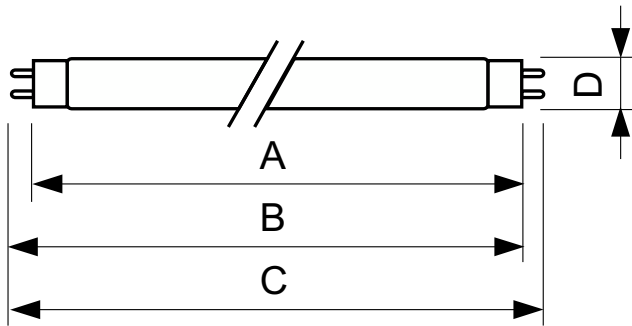

### Produkt Daten

Allgemeine Informationen		Lichtregelung und Dimmen	
Sockel	G13 [Medium Bi-Pin Fluorescent]	Dimmbar	Ja
Lebensdauer bis 50 % Ausfall (Nom.)	15.000 Stunde(n)		
Lichttechnische Daten		Mechanik und Gehäuse	
Farbcode	180	Kolbenform	T8
Lichtstrom	400 lm	Nettogewicht (Stück)	71,000 g
Lichtfarbe	Blau (B)		
Betrieb und Elektrik		Genehmigung und Anwendung	
Systemleistung	18,0 W	Quecksilbergehalt (Nom)	13,0 mg
Lampenstrom (Nom)	0,360 A	Energieverbrauch kWh/1.000 Std.	23 kWh
Spannung (Nom)	59 V		
Produktdaten			
Bestell-Produktname	TL-D Colored 18W Blue 1SL/25		
Gesamtbezeichnung des Produkts	TL-D Colored 18W Blue 1SL/25		
Gesamt-Produktcode	871150072690240		

## TL-D Farbige

Bestellcode	72690240
Material-Nr. (12NC)	928048001805
Lokaler Bestellcode	1000218
Anzahl pro Verpackung	1
EAN/UPC – Produkt/Kiste	8711500726902

Zähler - Pakete pro Außenkarton	25
EAN Umverpackung	8711500726919

### Abmessungsskizzen

Product	D (max)	A (max)	B (max)	B (min)	C (max)
TL-D Colored 18W Blue 1SL/25	28,0 mm	589,8 mm	596,9 mm	594,5 mm	604,0 mm

### Photometrische Daten

Spectral Power Distribution Colour – TL-D Colored 18W Blue 1SL/25