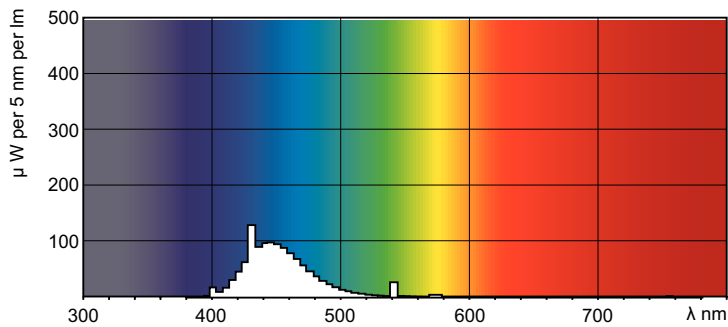

### Produkt Daten

Allgemeine Informationen		Lichtregelung und Dimmen	
Sockel	G13 [Medium Bi-Pin Fluorescent]	Dimmbar	Ja
Lebensdauer bis 50 % Ausfall (Nom.)	15.000 Stunde(n)		
Lichttechnische Daten		Mechanik und Gehäuse	
Farbcode	180	Kolbenform	T8
Lichtstrom	400 lm	Nettogewicht (Stück)	71,000 g
Lichtfarbe	Blau (B)		
Betrieb und Elektrik		Genehmigung und Anwendung	
Systemleistung	18,0 W	Quecksilbergehalt (Nom)	13,0 mg
Lampenstrom (Nom)	0,360 A	Energieverbrauch kWh/1.000 Std.	23 kWh
Spannung (Nom)	59 V		
Produktdaten			
Bestell-Produktname	TL-D Colored 18W Blue 1SL/25		
Gesamtbezeichnung des Produkts	TL-D Colored 18W Blue 1SL/25		
Gesamt-Produktcode	871150072690240		

### Abmessungsskizzen

Product	D (max)	A (max)	B (max)	B (min)	C (max)
TL-D Colored 18W Blue 1SL/25	28,0 mm	589,8 mm	596,9 mm	594,5 mm	604,0 mm

### Photometrische Daten

Spectral Power Distribution Colour – TL-D Colored 18W Blue 1SL/25