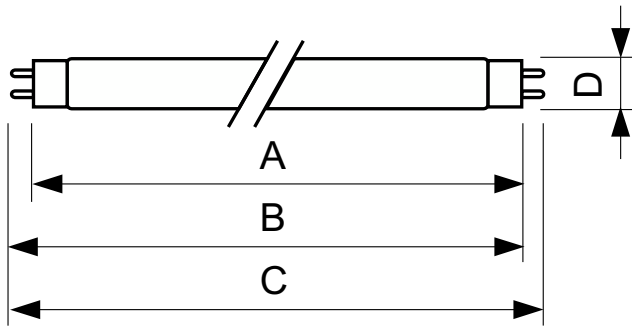

Produkt Daten

Allgemeine Informationen		Lichtregelung und Dimmen	
Sockel	G13 [Medium Bi-Pin Fluorescent]	Dimmbar	Ja
Lebensdauer bis 50 % Ausfall (Nom.)	15.000 Stunde(n)		
Lichttechnische Daten		Mechanik und Gehäuse	
Farbcode	160	Kolbenform	T8
Lichtstrom	700 lm		
Lichtfarbe	Gelb		
Betrieb und Elektrik		Genehmigung und Anwendung	
Systemleistung	18,0 W	Quecksilbergehalt (Nom)	13,0 mg
Lampenstrom (Nom)	0,360 A	Energieverbrauch kWh/1.000 Std.	23 kWh
Spannung (Nom)	59 V		
Produktdaten			
Bestell-Produktname	TL-D Colored 18W Yellow 1SL/25		
Gesamtbezeichnung des Produkts	TL-D Colored 18W Yellow 1SL/25		
Gesamt-Produktcode	871150072687240		
Bestellcode	72687240		

Abmessungsskizzen

Product	D (max)	A (max)	B (max)	B (min)	C (max)
TL-D Colored 18W Yellow 1SL/25	28,0 mm	589,8 mm	596,9 mm	594,5 mm	604,0 mm

Photometrische Daten

Spectral Power Distribution Colour - TL-D Colored 18W Yellow 1SL/25