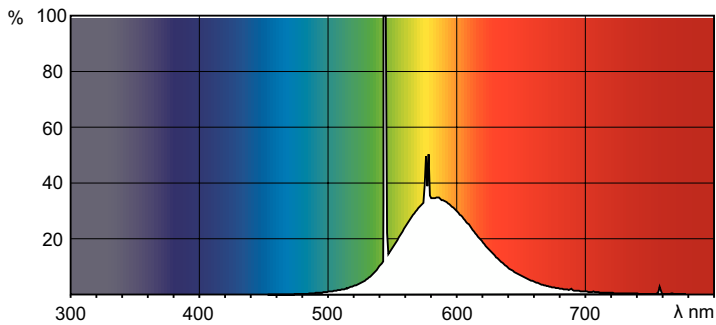

Produkt Daten

Allgemeine Informationen		Lichtregelung und Dimmen	
Sockel	G13 [Medium Bi-Pin Fluorescent]	Dimmbar	Ja
Lebensdauer bis 50 % Ausfall (Nom.)	15.000 Stunde(n)		
Lichttechnische Daten		Mechanik und Gehäuse	
Farbcode	160	Kolbenform	T8
Lichtstrom	700 lm	Nettogewicht (Stück)	71,000 g
Lichtfarbe	Gelb		
Betrieb und Elektrik		Genehmigung und Anwendung	
Systemleistung	18,0 W	Quecksilbergehalt (Nom)	13,0 mg
Lampenstrom (Nom)	0,360 A	Energieverbrauch kWh/1.000 Std.	23 kWh
Spannung (Nom)	59 V		
Produktdaten			
Bestell-Produktname	TL-D Colored 18W Yellow 1SL/25		
Gesamtbezeichnung des Produkts	TL-D Colored 18W Yellow 1SL/25		
Gesamt-Produktcode	871150072687240		

Abmessungsskizzen

Product	D (max)	A (max)	B (max)	B (min)	C (max)
TL-D Colored 18W Yellow 1SL/25	28,0 mm	589,8 mm	596,9 mm	594,5 mm	604,0 mm

Photometrische Daten

Spectral Power Distribution Colour - TL-D Colored 18W Yellow 1SL/25