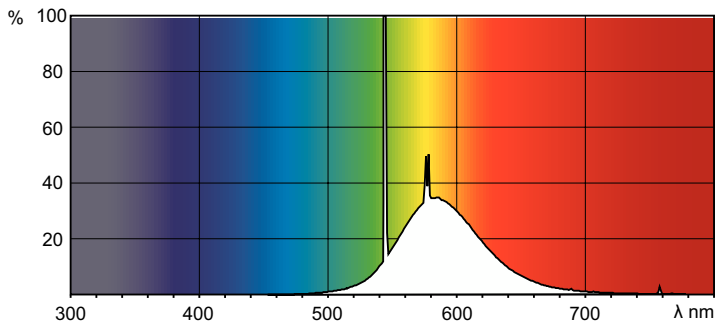

Produkt Daten

Allgemeine Informationen		Lichtregelung und Dimmen	
Sockel	G13 [Medium Bi-Pin Fluorescent]	Dimmbar	Ja
Lebensdauer bis 50 % Ausfall (Nom.)	15.000 Stunde(n)		
Lichttechnische Daten		Mechanik und Gehäuse	
Farbcode	160	Kolbenform	T8
Lichtstrom	700 lm		
Lichtfarbe	Gelb		
Betrieb und Elektrik		Genehmigung und Anwendung	
Systemleistung	18,0 W	Quecksilbergehalt (Nom)	13,0 mg
Lampenstrom (Nom)	0,360 A	Energieverbrauch kWh/1.000 Std.	23 kWh
Spannung (Nom)	59 V		
Produktdaten			
Bestell-Produktname	TL-D Colored 18W Yellow 1SL/25		
Gesamtbezeichnung des Produkts	TL-D Colored 18W Yellow 1SL/25		
Gesamt-Produktcode	871150072687240		
Bestellcode	72687240		

Abmessungsskizzen

Product	D (max)	A (max)	B (max)	B (min)	C (max)
TL-D Colored 18W Yellow 1SL/25	28,0 mm	589,8 mm	596,9 mm	594,5 mm	604,0 mm

Photometrische Daten

Spectral Power Distribution Colour - TL-D Colored 18W Yellow 1SL/25