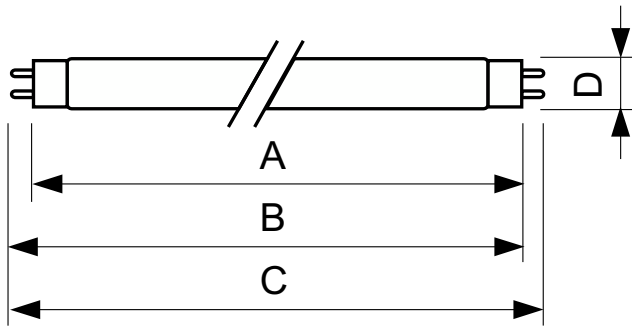

Produkt Daten

Allgemeine Informationen		Lichtregelung und Dimmen	
Sockel	G13 [Medium Bi-Pin Fluorescent]	Dimmbar	Ja
Lebensdauer bis 50 % Ausfall (Nom.)	15.000 Stunde(n)		
Lichttechnische Daten		Mechanik und Gehäuse	
Farbcode	160	Kolbenform	T8
Lichtstrom	700 lm	Nettogewicht (Stück)	71,000 g
Lichtfarbe	Gelb		
Betrieb und Elektrik		Genehmigung und Anwendung	
Systemleistung	18,0 W	Quecksilbergehalt (Nom)	13,0 mg
Lampenstrom (Nom)	0,360 A	Energieverbrauch kWh/1.000 Std.	23 kWh
Spannung (Nom)	59 V		
Produktdaten			
Bestell-Produktname	TL-D Colored 18W Yellow 1SL/25		
Gesamtbezeichnung des Produkts	TL-D Colored 18W Yellow 1SL/25		
Gesamt-Produktcode	871150072687240		

TL-D Farbige

Bestellcode	72687240
Material-Nr. (12NC)	928048001605
Lokaler Bestellcode	1000216
Anzahl pro Verpackung	1
EAN/UPC – Produkt/Kiste	8711500726872

Zähler - Pakete pro Außenkarton	25
EAN Umverpackung	8711500726889

Abmessungsskizzen

Product	D (max)	A (max)	B (max)	B (min)	C (max)
TL-D Colored 18W Yellow 1SL/25	28,0 mm	589,8 mm	596,9 mm	594,5 mm	604,0 mm

Photometrische Daten

Spectral Power Distribution Colour - TL-D Colored 18W Yellow 1SL/25