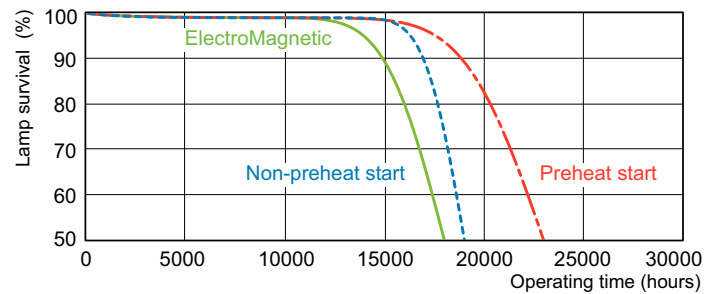

Life Expectancy Diagram - MASTER TL-D Super 80 58W/865 1SL/25