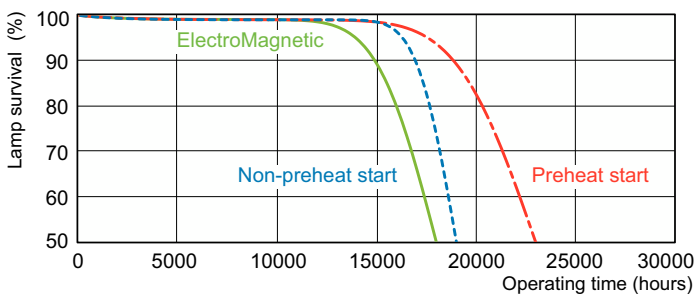

Lebensdauer

Life Expectancy Diagram - MASTER TL-D Super 80 30W/865 SLV/25

Life Expectancy Diagram - MASTER TL-D Super 80 30W/865 SLV/25