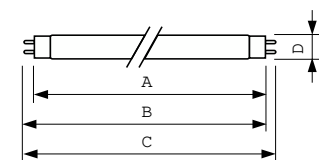

Produkt Daten

Elektrische Kenndaten		Farbwiedergabeindex (CRI)	
Stromverbrauch	30,2 W		81
Lampenstrom (Nom)	0,360 A	Dimmen	
Allgemeine Eigenschaften		Dimmbar	Ja
Sockel	G13 [Medium Bi-Pin Fluorescent]	Mechanische Kenndaten	
Referenz für die Flussmessung	Sphere	Kolbenform	T8 [26 mm (T8)]
Lichttechnische Daten		Zulassungen und Anwendungseigenschaften	
Farbcode	865 [CCT of 6500K]	Energieeffizienzklasse	G
Lichtstrom	2.350 lm	Quecksilbergehalt (Nom)	1,7 mg
Lichtfarbe	Kühles Tageslicht	Energieverbrauch kWh/1.000 Std.	31 kWh
Farbkoordinate X (Nom)	0,313	EPREL Registrierungsnummer	423375
Farbkoordinate Y (Nom)	0,337	Produktdaten	
Ähnlichste Farbtemperatur (Nom)	6500 K	Full EOC	871150063189340
Lichtleistung (spezifiziert) (Nom)	76,7 lm/W		

Abmessungsskizzen

Product	D (max)	A (max)	B (max)	B (min)	C (max)
MASTER TL-D Super 80 30W/865 SLV/25	28 mm	894,6 mm	901,7 mm	899,3 mm	908,8 mm

Photometrische Daten

Spectral Power Distribution Colour - MASTER TL-D Super 80 30W/865 SLV/25