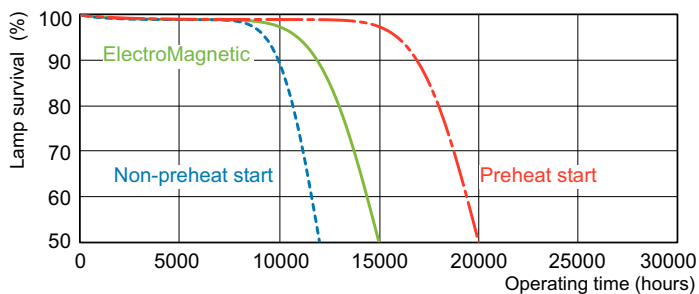

Produkt Daten

Elektrische Kenndaten		Farbwiedergabeindex (CRI)	
Stromverbrauch	30,2 W		81
Lampenstrom (Nom)	0,360 A	Dimmen	
Allgemeine Eigenschaften		Dimmbar	Ja
Sockel	G13 [Medium Bi-Pin Fluorescent]	Mechanische Kenndaten	
Referenz für die Flussmessung	Sphere	Kolbenform	T8 [26 mm (T8)]
Lichttechnische Daten		Zulassungen und Anwendungseigenschaften	
Farbcode	865 [CCT of 6500K]	Energieeffizienzklasse	G
Lichtstrom	2.350 lm	Quecksilbergehalt (Nom)	1,7 mg
Lichtfarbe	Kühles Tageslicht	Energieverbrauch kWh/1.000 Std.	31 kWh
Farbkoordinate X (Nom)	0,313	EPREL Registrierungsnummer	423375
Farbkoordinate Y (Nom)	0,337	Produktdaten	
Ähnlichste Farbtemperatur (Nom)	6500 K	Full EOC	871150063189340
Lichtleistung (spezifiziert) (Nom)	76,7 lm/W		

Abmessungsskizzen

Product	D (max)	A (max)	B (max)	B (min)	C (max)
MASTER TL-D Super 80 30W/865 SLV/25	28 mm	894,6 mm	901,7 mm	899,3 mm	908,8 mm

Photometrische Daten

Spectral Power Distribution Colour - MASTER TL-D Super 80 30W/865 SLV/25

Lebensdauer

Life Expectancy Diagram - MASTER TL-D Super 80 30W/865 SLV/25

Life Expectancy Diagram - MASTER TL-D Super 80 30W/865 SLV/25

MASTER TL-D Super 80

Lebensdauer

Lumen Maintenance Diagram - MASTER TL-D Super 80 30W/865 SLV/25