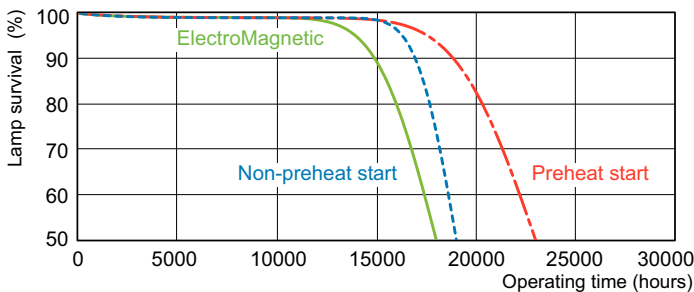

Lebensdauer

Life Expectancy Diagram - MASTER TL-D Super 80 18W/830 1SL/25

Life Expectancy Diagram - MASTER TL-D Super 80 18W/830 1SL/25