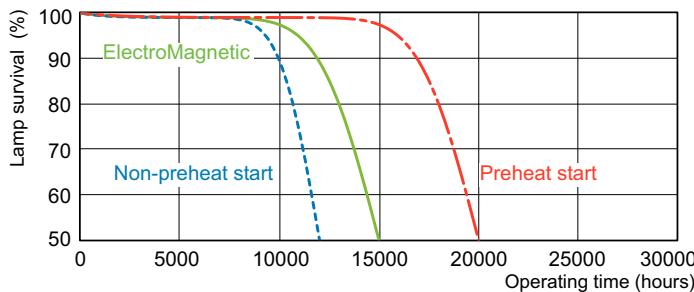

Abmessungsskizzen

Product	D (max)	A (max)	B (max)	B (min)	C (max)
MASTER TL-D Super 80 18W/830 1SL/25	28 mm	589,8 mm	596,9 mm	594,5 mm	604 mm

Photometrische Daten

Spectral Power Distribution Colour - MASTER TL-D Super 80 18W/830 1SL/25

Lebensdauer

Life Expectancy Diagram - MASTER TL-D Super 80 18W/830 1SL/25

Life Expectancy Diagram - MASTER TL-D Super 80 18W/830 1SL/25

MASTER TL-D Super 80

Lebensdauer

Lumen Maintenance Diagram - MASTER TL-D Super 80 18W/830 1SL/25